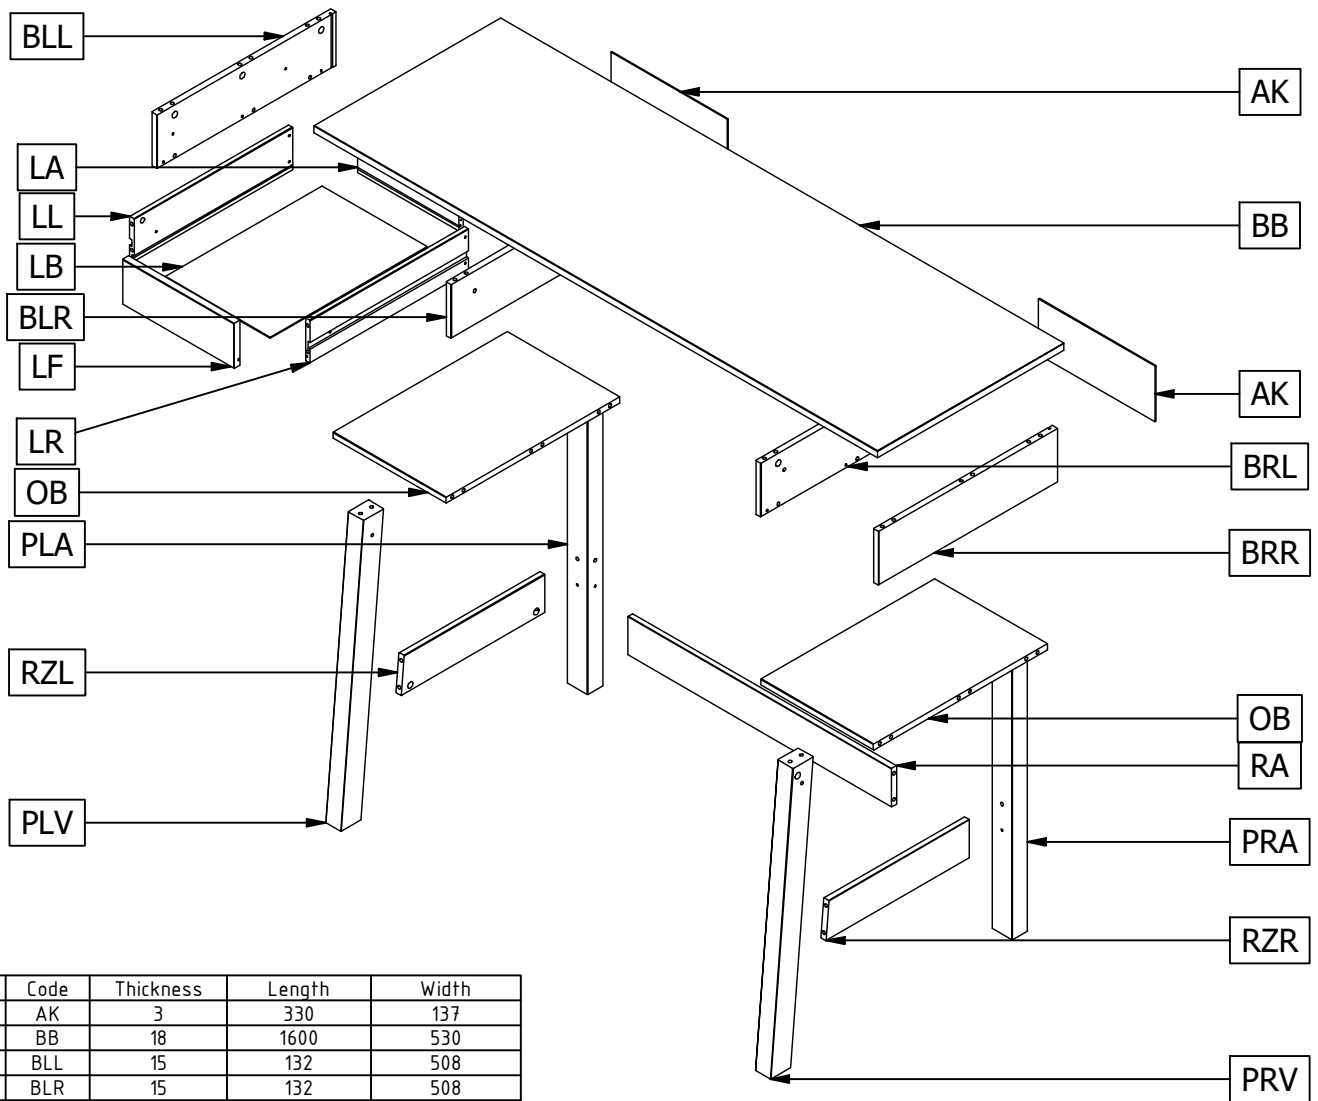

# DONKEY BURO

SCHREIBTISCH - BUREAU - DESK

BePureHome

Qty	Code	Thickness	Length	Width
2	AK	3	330	137
1	BB	18	1600	530
1	BLL	15	132	508
1	BLR	15	132	508
1	BRL	15	132	508
1	BRR	15	132	508
1	LA	12,5	287	105
1	LB	3	445	298
1	LF	18	316	111,5
1	LL	12,5	450	105
1	LR	12,5	450	105
2	OB	15	320	494
1	PLA	44	732	58
1	PLV	44	732	58
1	PRA	44	732	58
1	PRV	44	732	58
1	RA	15	748	95
1	RZL	15	407	95
1	RZR	15	407	95

34	Ø15mm	AC000102 	18	Ø14	AC000369-* 
36	24mm	AC000103 	34	8x35mm	AC000601 
2	Ø12mm	AC000104 	2	374x17mm	AC000810 
2	M6x55mm	AC000108-Z 	1	L=216mm	AC005031 
2	M6x8x12mm	AC000145-Z 			
2	4x16mm	AC000204 			
2	M4x9mm	AC000209 			
1	SW4	AC000216 			
4	3.5x35mm	AC000219 			
4	6.5x5.8x8mm	AC000245 			
25	Ø1.4x25mm	AC000316 			