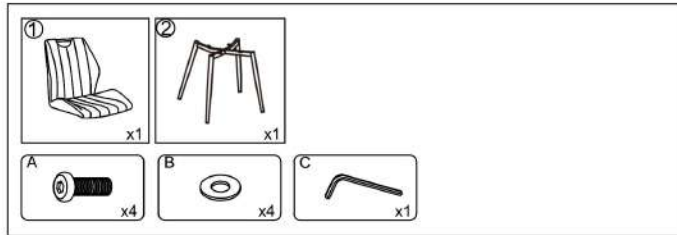

ARCO

IMPORTER / IMPORTED BY:
SIGNAL MEBLE
UL. KILIŃSKIEGO 35B
27-400 OSTROWIEC ŚW.
POLAND
WYPRODUKOWANO W
CHINACH / MADE IN CHINA

1