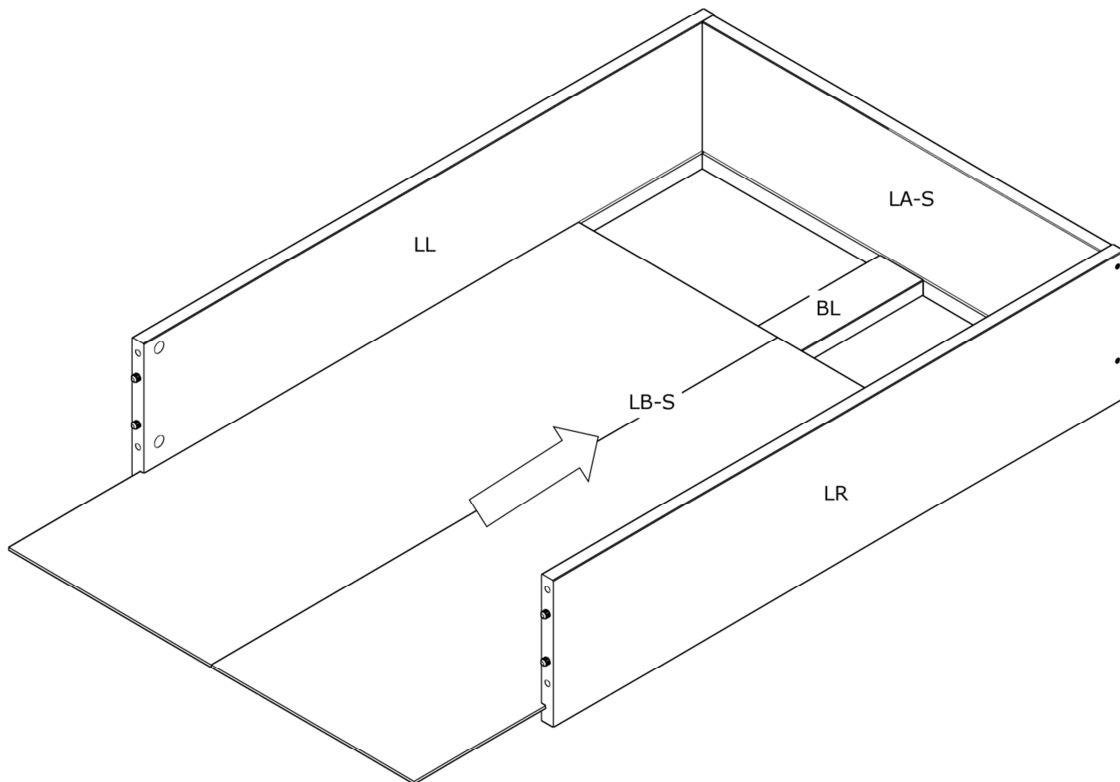

HUISIE BEDSTEE BEDLADE

BETTKASTEN • TIROIR LIT • BEDDRAWER

wood MADE BY

24mm	Ø15	Ø14mm	4x16	Ø25mm
103	102	369	204	715
12x	12x	12x	16x	8x

3,5x35	5x40mm PZD	8x35mm
219	238	601
8x	4x	8x

1.

2x

2.

2x

3.

4.

5.

6.

7.

8.

9.