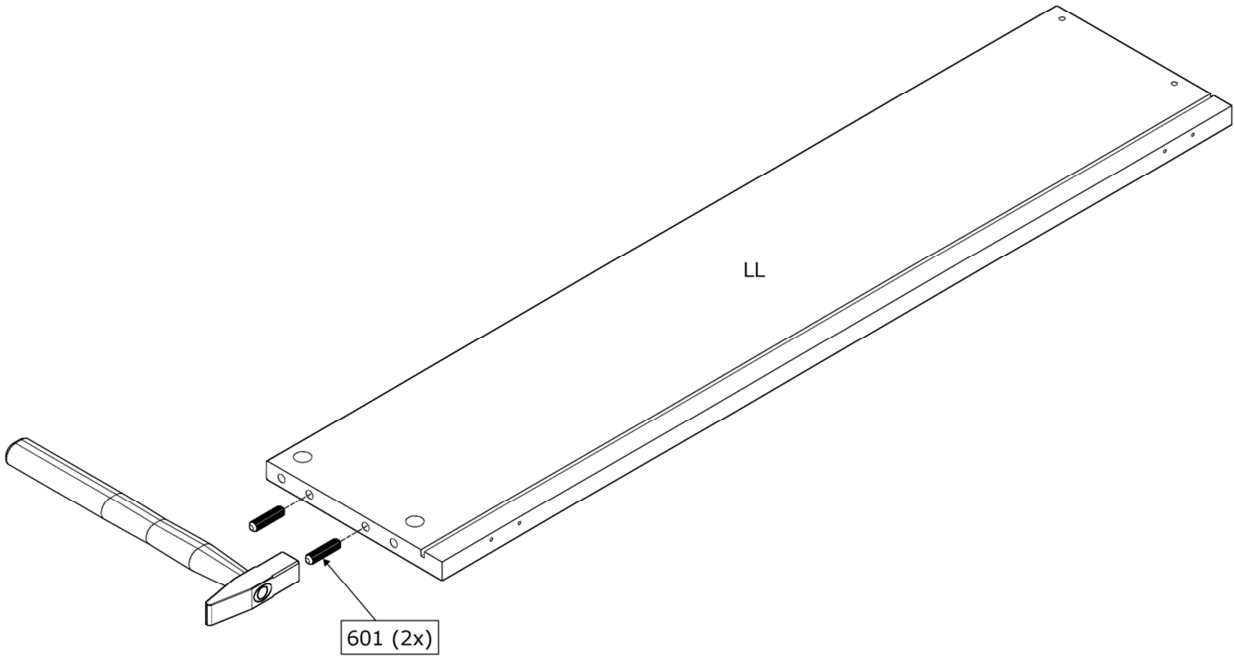

HUISIE BEDSTEE BEDLADE

BETTKASTEN • TIROIR LIT • BEDDRAWER

wood MADE BY

24mm	Ø15	Ø14mm	4x16	Ø25mm
103	102	369	204	715
12x	12x	12x	16x	8x

3,5x35	5x40mm PZD	8x35mm
219	238	601
8x	4x	8x

1.

2x

2.

2x

3.

4.

5.

6.

7.

8.

9.