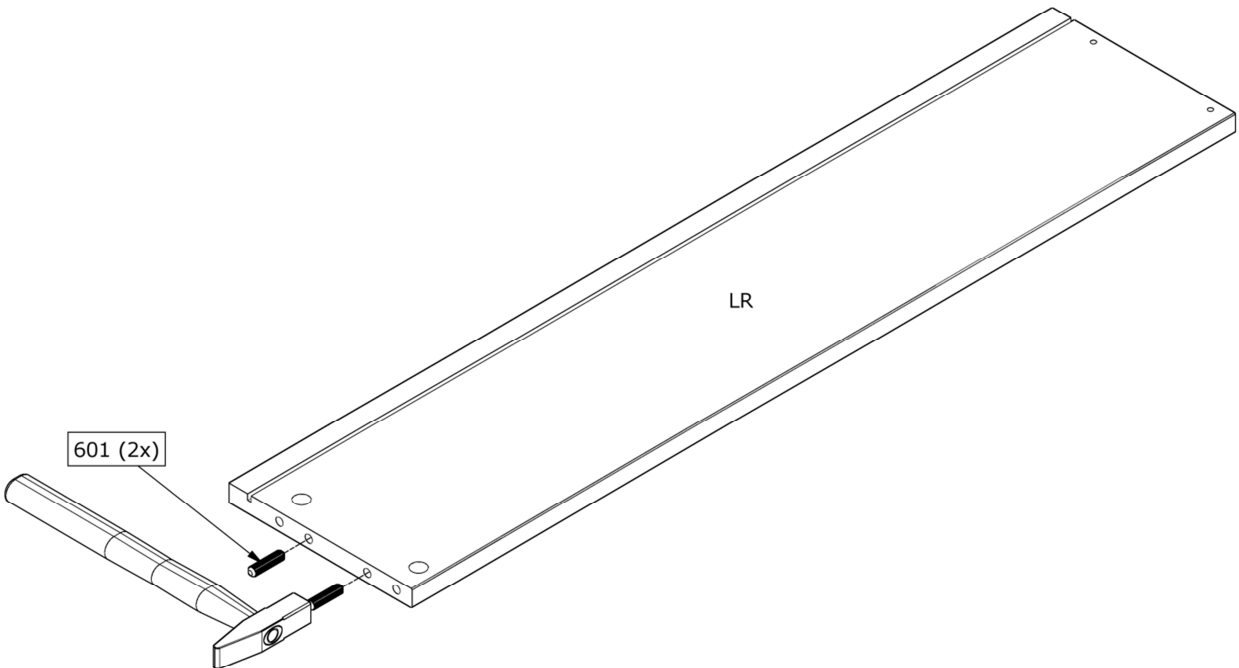

HUISIE BEDSTEE BEDLADE

BETTKASTEN • TIROIR LIT • BEDDRAWER

wood MADE BY

24mm	Ø15	Ø14mm	4x16	Ø25mm
103	102	369	204	715
12x	12x	12x	16x	8x

3,5x35	5x40mm PZD	8x35mm
219	238	601
8x	4x	8x

1.

2x

2.

2x

3.

4.

5.

6.

7.

8.

9.