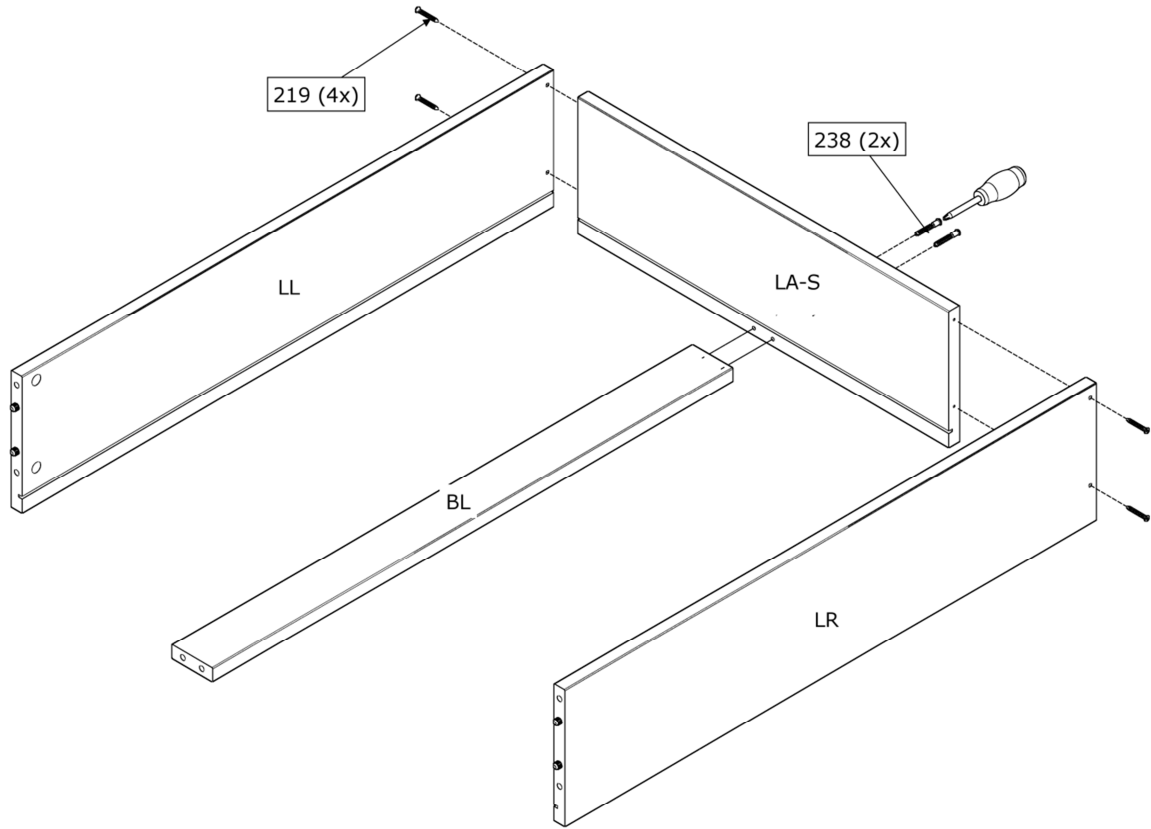

HUISIE BEDSTEE BEDLADE

BETTKASTEN • TIROIR LIT • BEDDRAWER

wood MADE BY

24mm	Ø15	Ø14mm	4x16	Ø25mm
103	102	369	204	715
12x	12x	12x	16x	8x

3,5x35	5x40mm PZD	8x35mm
219	238	601
8x	4x	8x

1.

2x

2.

2x

3.

4.

5.

6.

7.

8.

9.