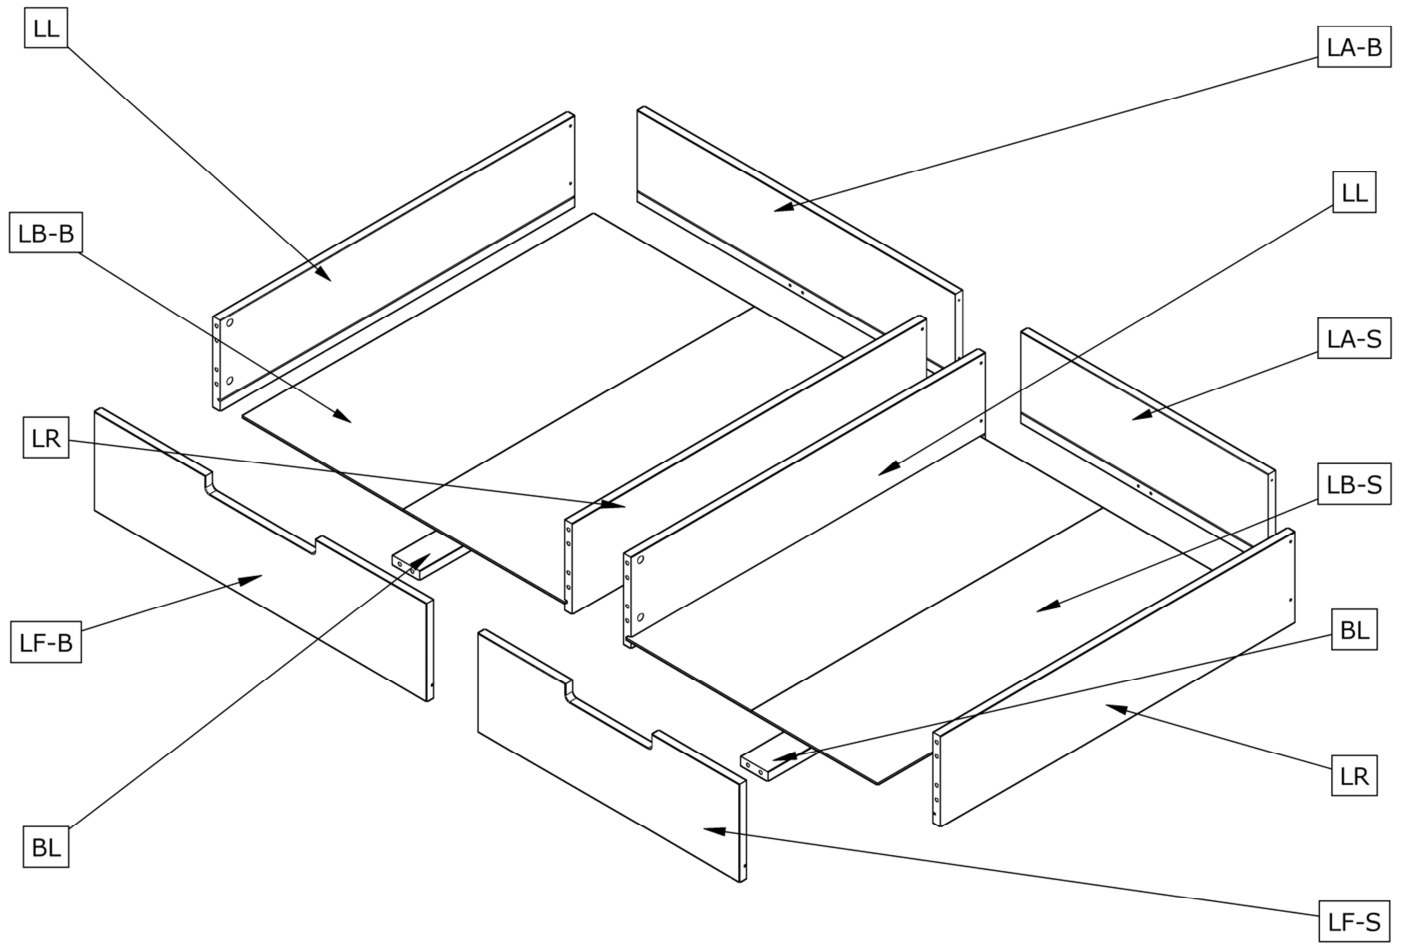

HUISIE BEDSTEE BEDLADE

BETTKASTEN • TIROIR LIT • BEDDRAWER

wood MADE BY

24mm	Ø15	Ø14mm	4x16	Ø25mm
103	102	369	204	715
12x	12x	12x	16x	8x

3,5x35	5x40mm PZD	8x35mm
219	238	601
8x	4x	8x

1.

2x

2.

2x

3.

4.

5.

6.

7.

8.

9.