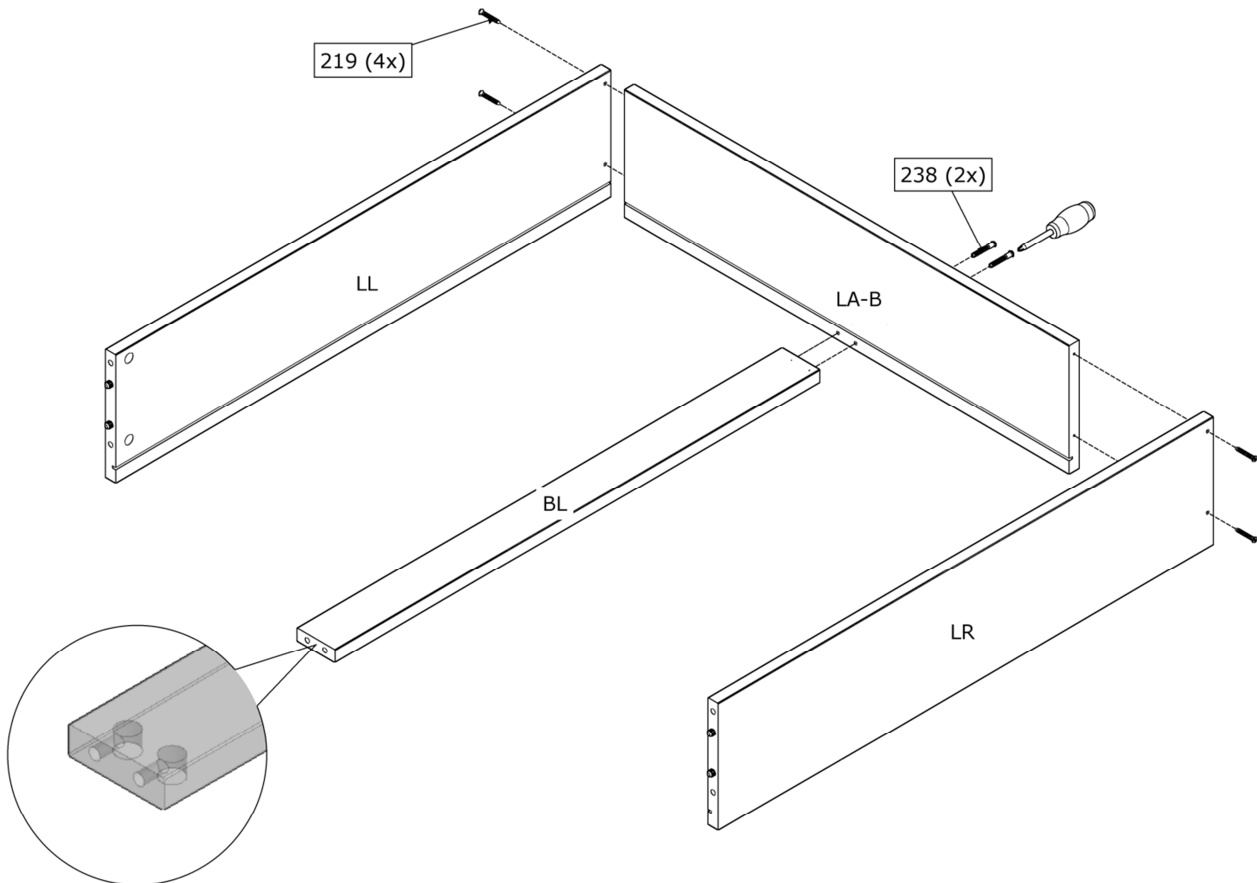

HUISIE BEDSTEE BEDLADE

BETTKASTEN • TIROIR LIT • BEDDRAWER

wood MADE BY

24mm	Ø15	Ø14mm	4x16	Ø25mm
103	102	369	204	715
12x	12x	12x	16x	8x

3,5x35	5x40mm PZD	8x35mm
219	238	601
8x	4x	8x

1.

2x

2.

2x

3.

4.

5.

6.

7.

8.

9.