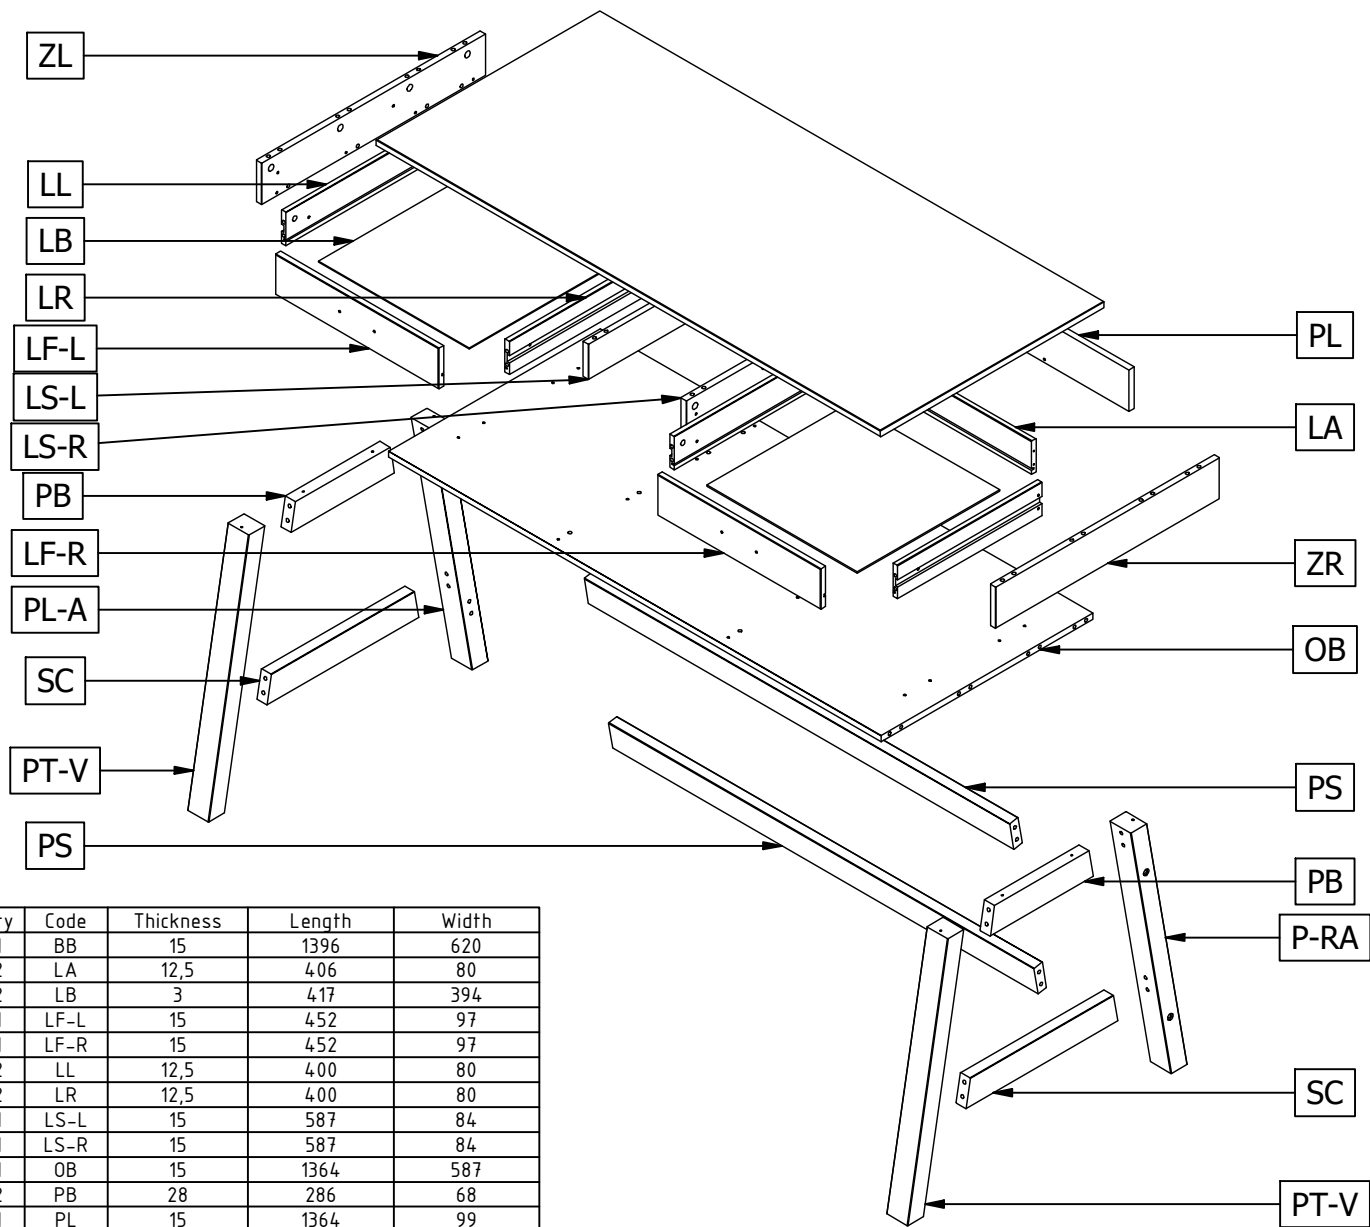

DIAN BURO

OFFICE - BUREAU - DESK

MADE BY
wood

Qty	Code	Thickness	Length	Width
1	BB	15	1396	620
2	LA	12,5	406	80
2	LB	3	417	394
1	LF-L	15	452	97
1	LF-R	15	452	97
2	LL	12,5	400	80
2	LR	12,5	400	80
1	LS-L	15	587	84
1	LS-R	15	587	84
1	OB	15	1364	587
2	PB	28	286	68
1	PL	15	1364	99
1	PL-A	44	650	58
1	P-RA	44	650	58
2	PS	24	1178	68
2	PT-V	44	650	58
2	SC	28	420	68
1	ZL	15	620	99
1	ZR	15	620	99

27	Ø15mm	AC000102 	35	8x35mm	AC000601 
31	24mm	AC000103 	20	8x50mm	AC000602 
4	Ø12mm	AC000104 	1	Glue	AC000607 
4	M6x80mm	AC000106-Z 	4	374x17mm	AC000810 
4	M6 ø10x12,5	AC000107 	2		AC005030 
4	M4x9mm	AC000209 			
4	M4x20mm	AC000211 			
1	SW 4	AC000216 			
8	3.5x35mm	AC000219 			
16	5x40mm	AC000238 			
8	6.5x5.8x8mm	AC000245 			