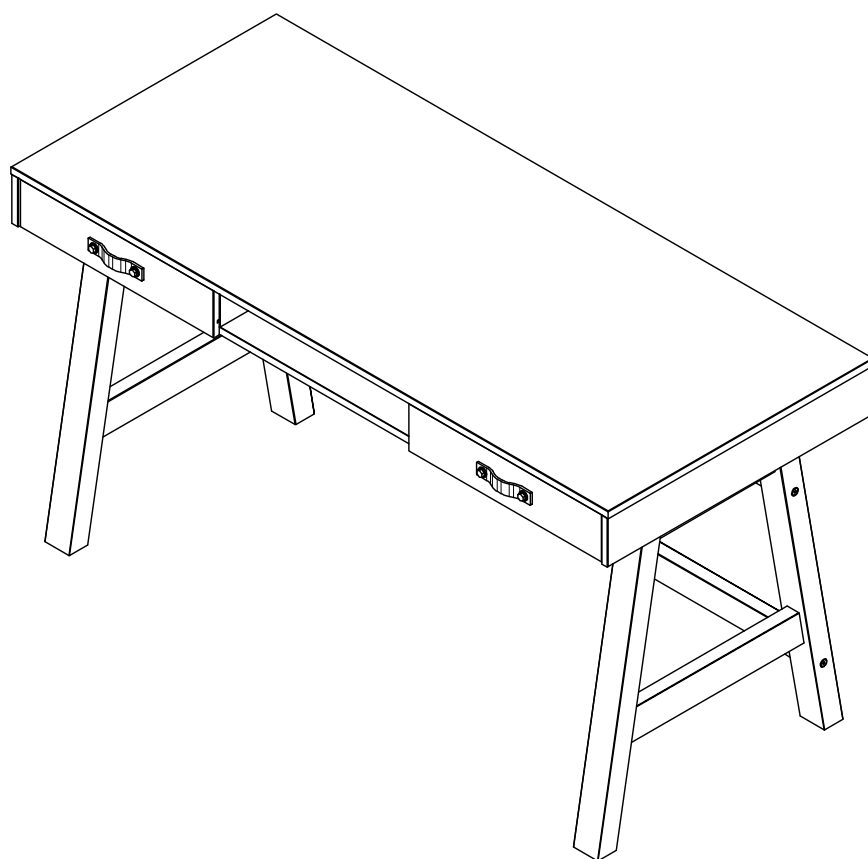

DIAN BURO

OFFICE - BUREAU - DESK

MADE BY
wood

Qty	Code	Thickness	Length	Width
1	BB	15	1396	620
2	LA	12,5	406	80
2	LB	3	417	394
1	LF-L	15	452	97
1	LF-R	15	452	97
2	LL	12,5	400	80
2	LR	12,5	400	80
1	LS-L	15	587	84
1	LS-R	15	587	84
1	OB	15	1364	587
2	PB	28	286	68
1	PL	15	1364	99
1	PL-A	44	650	58
1	P-RA	44	650	58
2	PS	24	1178	68
2	PT-V	44	650	58
2	SC	28	420	68
1	ZL	15	620	99
1	ZR	15	620	99