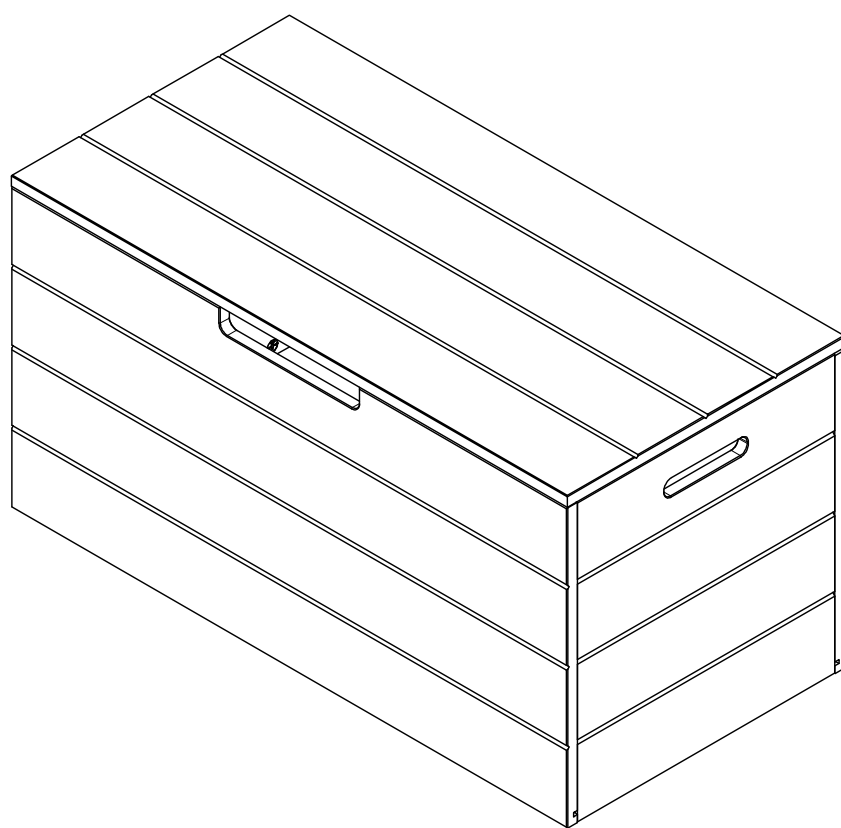

KEET OPBERGKIST

SPIELZEUGKISTE - COFFRE A JOUET - TOYBOX

wood MADE BY

Qty	Code	Thickness	Length	Width
2	DS	15	325	24
1	BD	3	781	381
1	KL	15	800	400
2	ZK	15	370	399
1	PA	15	800	396
1	PV	15	800	399

12	Ø15mm	AC000102	
12	24mm	AC000103	
8	3x15mm	AC000201	
4	4x16mm	AC000204	
6	3.5x35mm	AC000219	
2	38x30mm	AC000431	
12	6x35mm	AC000604	
1	157,5mm	AC000800	