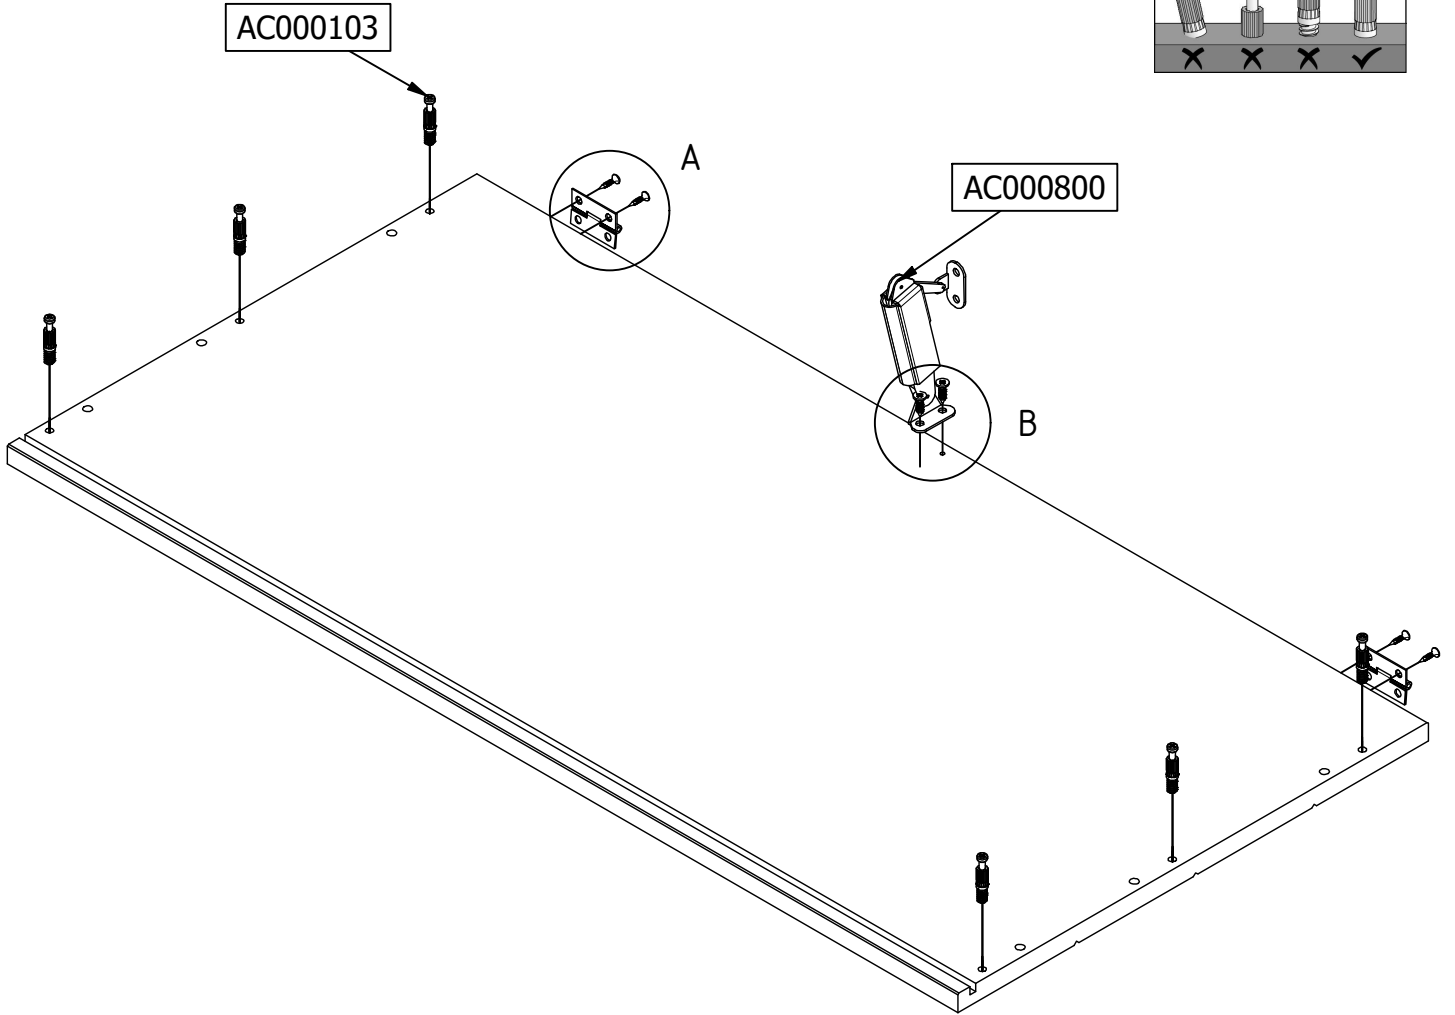

KEET OPBERGKIST

SPIELZEUGKISTE - COFFRE A JOUET - TOYBOX

wood MADE BY

Qty	Code	Thickness	Length	Width
2	DS	15	325	24
1	BD	3	781	381
1	KL	15	800	400
2	ZK	15	370	399
1	PA	15	800	396
1	PV	15	800	399

12	Ø15mm	AC000102	
12	24mm	AC000103	
8	3x15mm	AC000201	
4	4x16mm	AC000204	
6	3.5x35mm	AC000219	
2	38x30mm	AC000431	
12	6x35mm	AC000604	
1	157,5mm	AC000800	

1

2x

2

	AC000800		1x	AC000431		2x	AC000204		2x	AC000201		4x	AC000103		6x
---	----------	---	----	----------	---	----	----------	--	----	----------	---	----	----------	---	----

4

5

6

		AC000204		2x
---	---	----------	---	----