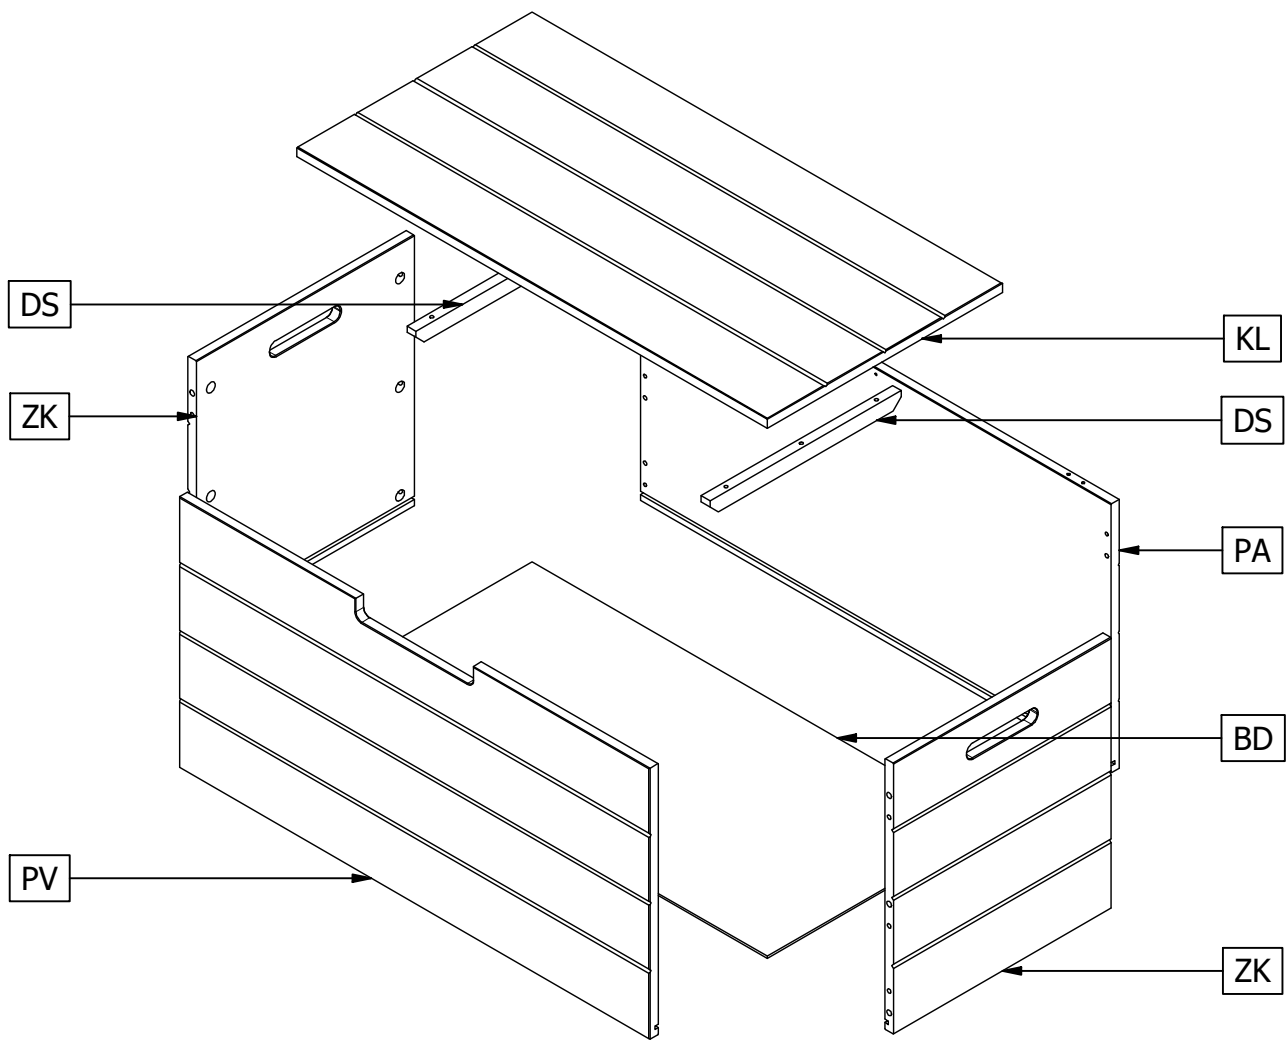

KEET OPBERGKIST

SPIELZEUGKISTE - COFFRE A JOUET - TOYBOX

wood MADE BY

Qty	Code	Thickness	Length	Width
2	DS	15	325	24
1	BD	3	781	381
1	KL	15	800	400
2	ZK	15	370	399
1	PA	15	800	396
1	PV	15	800	399

12	Ø15mm	AC000102	
12	24mm	AC000103	
8	3x15mm	AC000201	
4	4x16mm	AC000204	
6	3.5x35mm	AC000219	
2	38x30mm	AC000431	
12	6x35mm	AC000604	
1	157,5mm	AC000800	