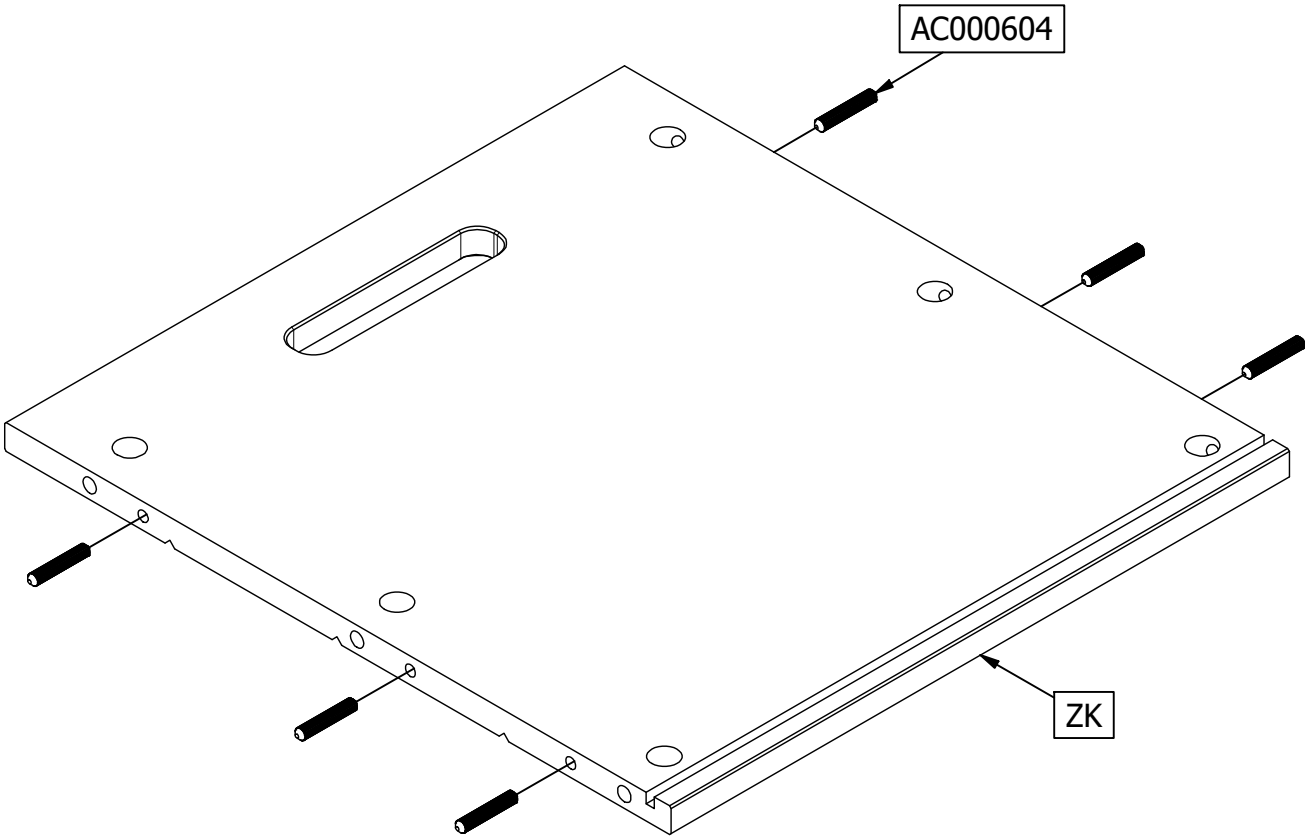

KEET OPBERGKIST

SPIELZEUGKISTE - COFFRE A JOUET - TOYBOX

wood MADE BY

Qty	Code	Thickness	Length	Width
2	DS	15	325	24
1	BD	3	781	381
1	KL	15	800	400
2	ZK	15	370	399
1	PA	15	800	396
1	PV	15	800	399

12	Ø15mm	AC000102	
12	24mm	AC000103	
8	3x15mm	AC000201	
4	4x16mm	AC000204	
6	3.5x35mm	AC000219	
2	38x30mm	AC000431	
12	6x35mm	AC000604	
1	157,5mm	AC000800	

1

2x

2

	AC000800		1x	AC000431		2x	AC000204		2x	AC000201		4x	AC000103		6x
---	----------	---	----	----------	---	----	----------	--	----	----------	---	----	----------	---	----

4

5

6

		AC000204		2x
---	---	----------	---	----