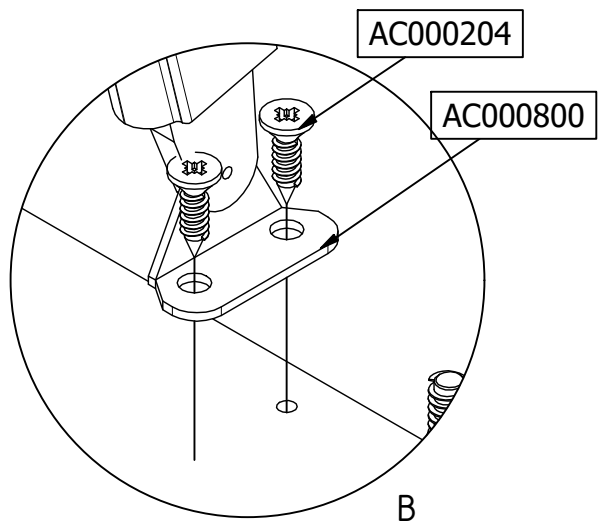

KEET OPBERGKIST

SPIELZEUGKISTE - COFFRE A JOUET - TOYBOX

wood MADE BY

Qty	Code	Thickness	Length	Width
2	DS	15	325	24
1	BD	3	781	381
1	KL	15	800	400
2	ZK	15	370	399
1	PA	15	800	396
1	PV	15	800	399

12	Ø15mm	AC000102	
12	24mm	AC000103	
8	3x15mm	AC000201	
4	4x16mm	AC000204	
6	3.5x35mm	AC000219	
2	38x30mm	AC000431	
12	6x35mm	AC000604	
1	157,5mm	AC000800	

1

2x

2

	AC000800		1x	AC000431		2x	AC000204		2x	AC000201		4x	AC000103		6x
---	----------	---	----	----------	---	----	----------	--	----	----------	---	----	----------	---	----

4

5

6

		AC000204		2x
---	---	----------	---	----