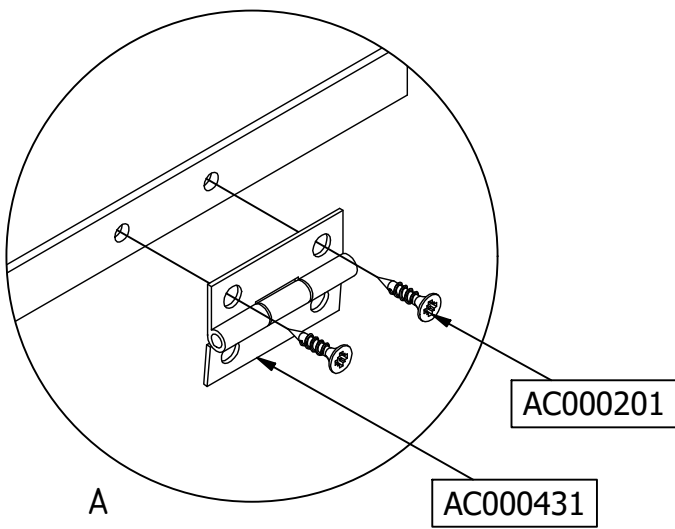

2

	AC000800		1x	AC000431		2x	AC000204		2x	AC000201		4x	AC000103		6x