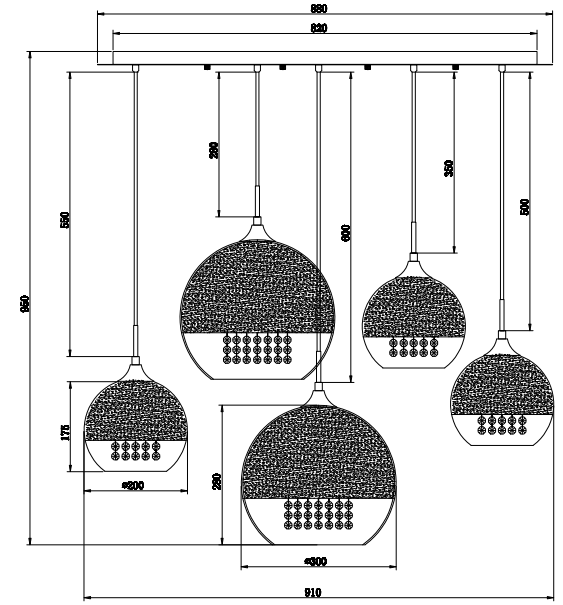

Instruction

P140-PL-170-5-G

5 x E27 (60W)

Model: P140-PL-170-5-G
 Collection: Pendant

Pendant Lamps