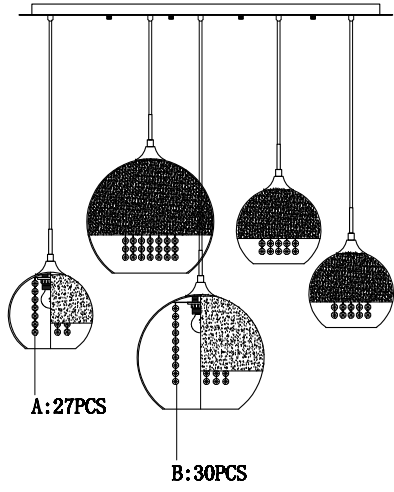

Instruction

P140-PL-170-5-G

5 x E27 (60W)

Model: P140-PL-170-5-G
 Collection: Pendant

Pendant Lamps