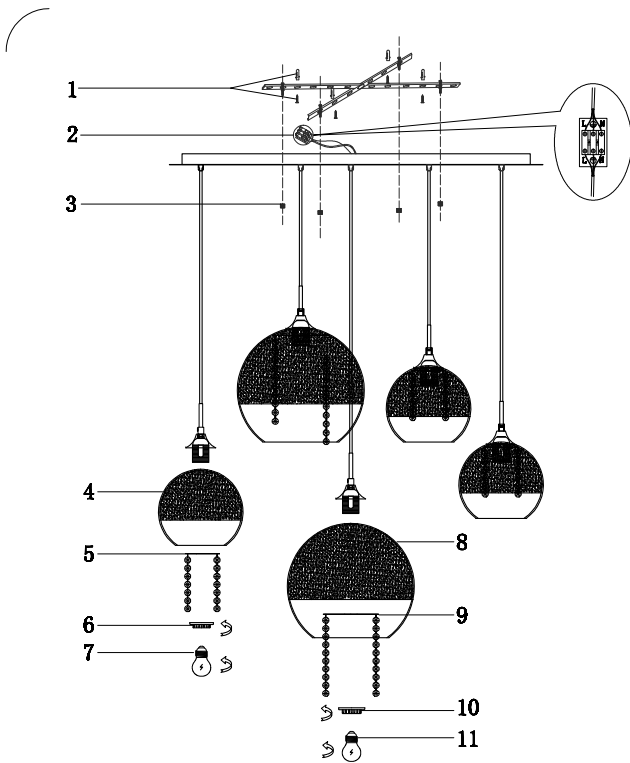

Instruction

P140-PL-170-5-G

5 x E27 (60W)

Model: P140-PL-170-5-G
 Collection: Pendant

Pendant Lamps