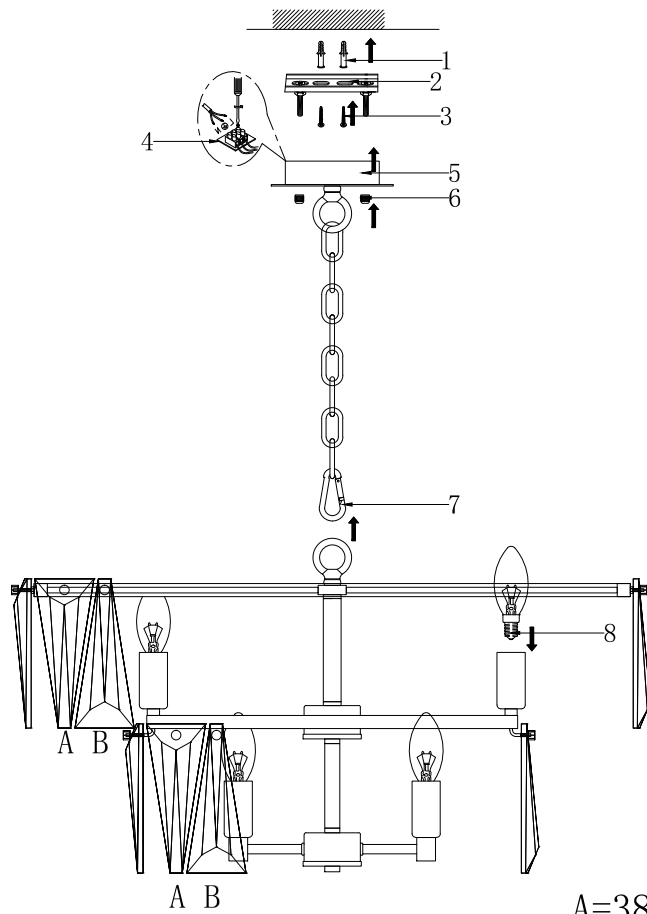

Instruction

MOD043PL-12CH

A=38
B=38

12 x E14 (40W)

Model: MOD043PL-12CH
Collection: Modern

Pendant Lamps