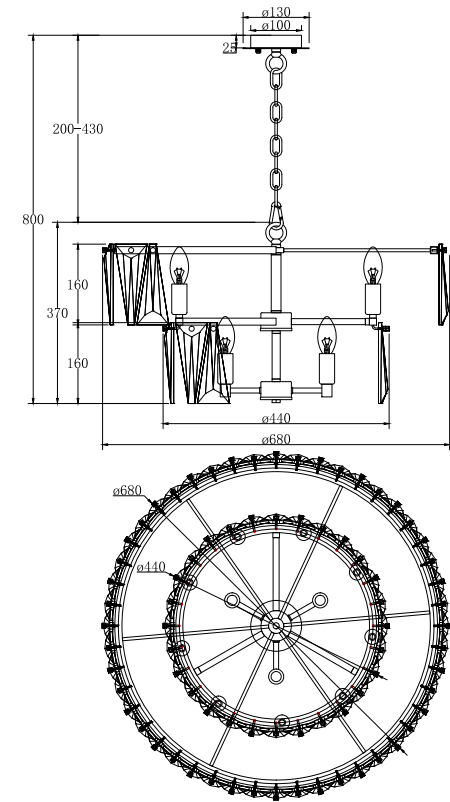

Instruction

MOD043PL-12CH

A=38
B=38

12 x E14 (40W)

Model: MOD043PL-12CH
Collection: Modern

Pendant Lamps