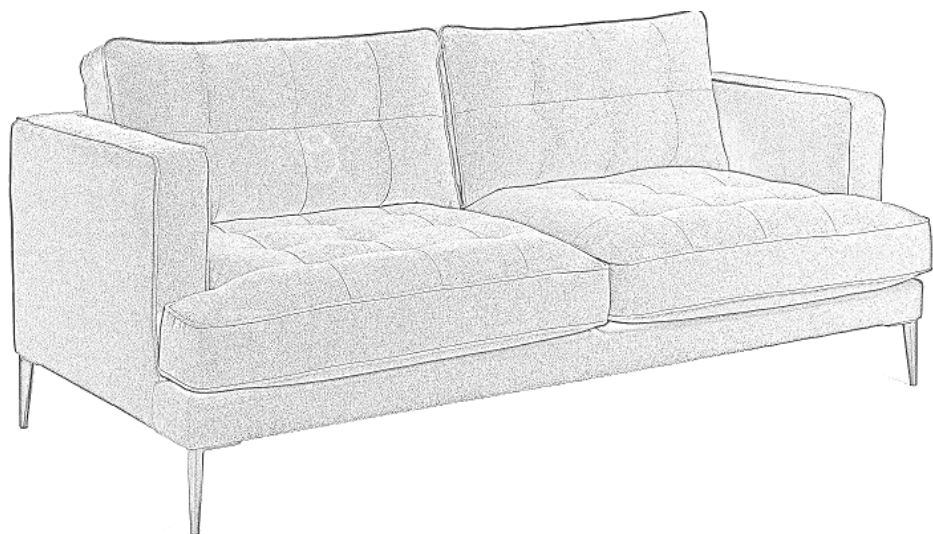

15 min

x1

x2

A x1

B x4

C x1

D x16 (M6 x 45)

E x1

1

2

---

**THAT'S ALL FOLKS!**

**JULIÀ GRUP Furniture Solutions S.L.**

B-17616277

Pol. Ind. Bosc d'en Cuca

C / Tallers, 14