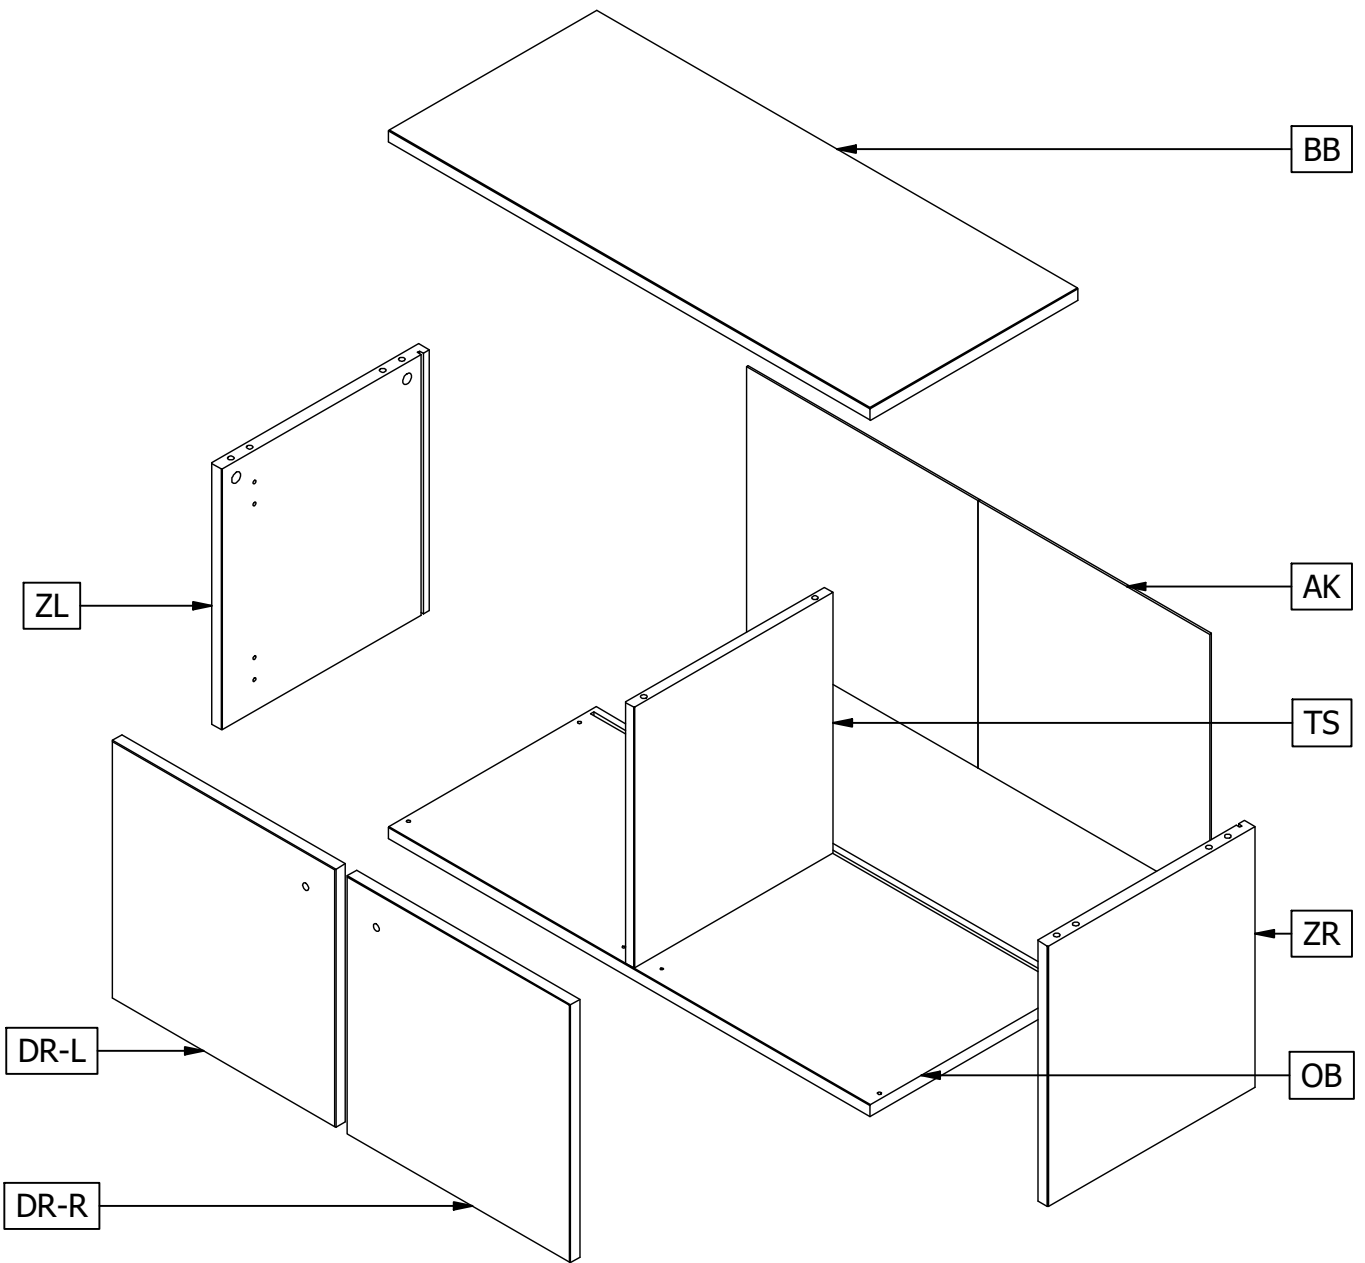

# VT LOWER CASE TWO DOORS

**vtwonen**

4	Ø15mm	AC000102 	6	8x35mm	AC000601 
4	24mm	AC000103 	2		AC005025 
2	M4x15mm	AC000155 			
8	4x16mm	AC000204 			
6	5x40mm	AC000238 			
2	S 5x30mm	AC000241 			
1	Safety Strip	AC000356 			
4	Ø14	AC000369-* 			
2	Ø7x14.5	AC000394 			
4	Ø35 15V	AC000413 			
4	2MM	AC000448 			