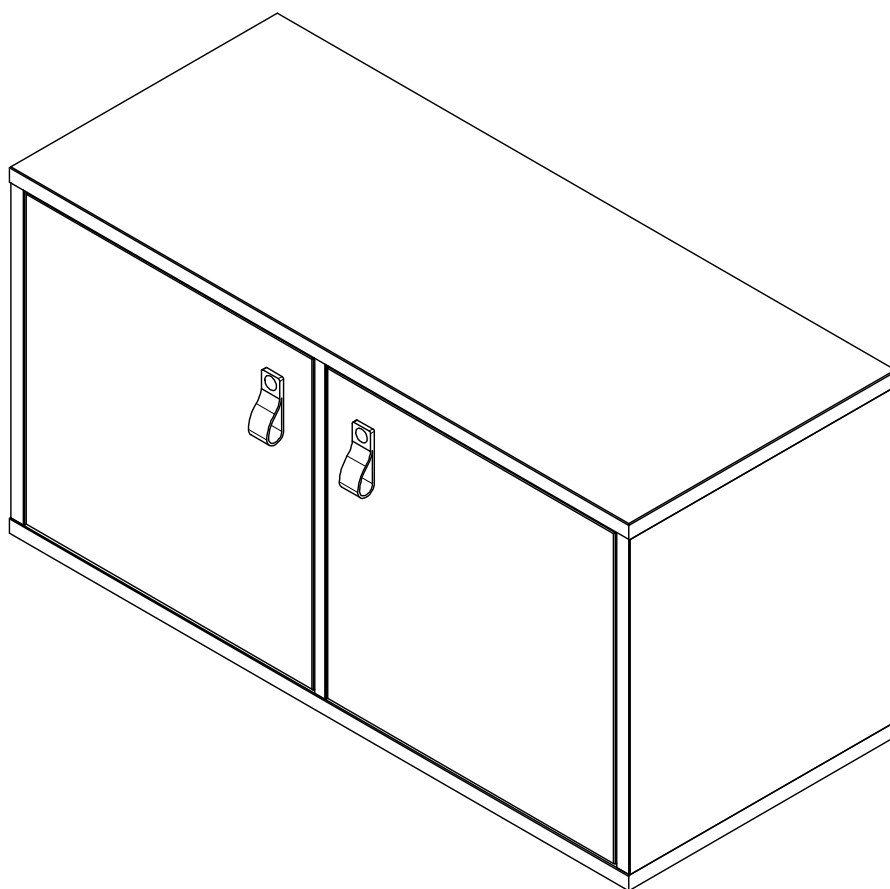

# VT LOWER CASE TWO DOORS

**vtwonen**

4	Ø15mm	AC000102 	6	8x35mm	AC000601 
4	24mm	AC000103 	2		AC005025 
2	M4x15mm	AC000155 			
8	4x16mm	AC000204 			
6	5x40mm	AC000238 			
2	S 5x30mm	AC000241 			
1	Safety Strip	AC000356 			
4	Ø14	AC000369-* 			
2	Ø7x14.5	AC000394 			
4	Ø35 15V	AC000413 			
4	2MM	AC000448 			