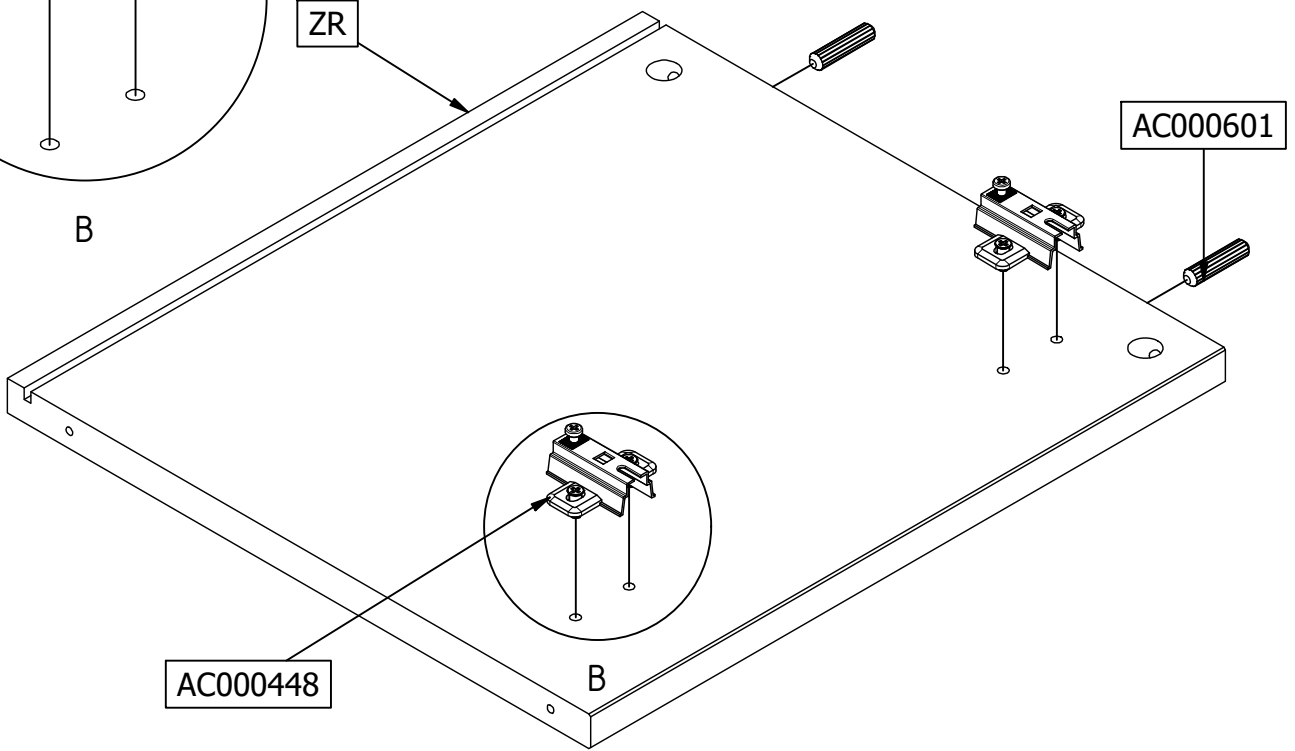

AC000448

AC000601

4