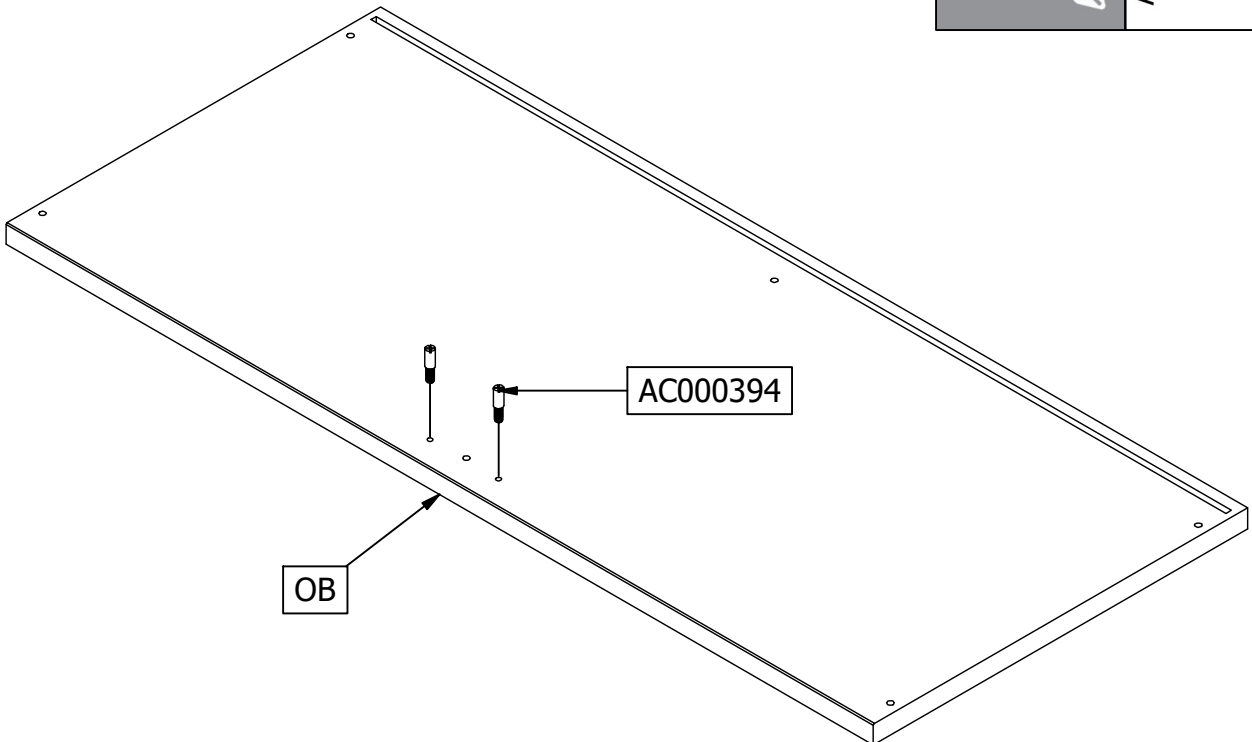

OB

AC000394