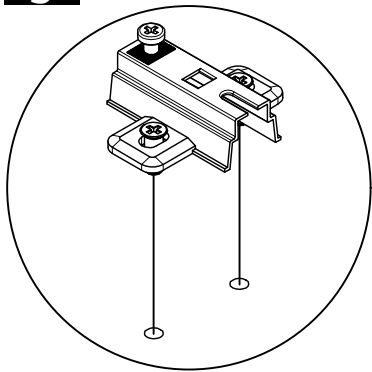

3

B

ZR

AC000448

AC000601

4

OB

AC000394