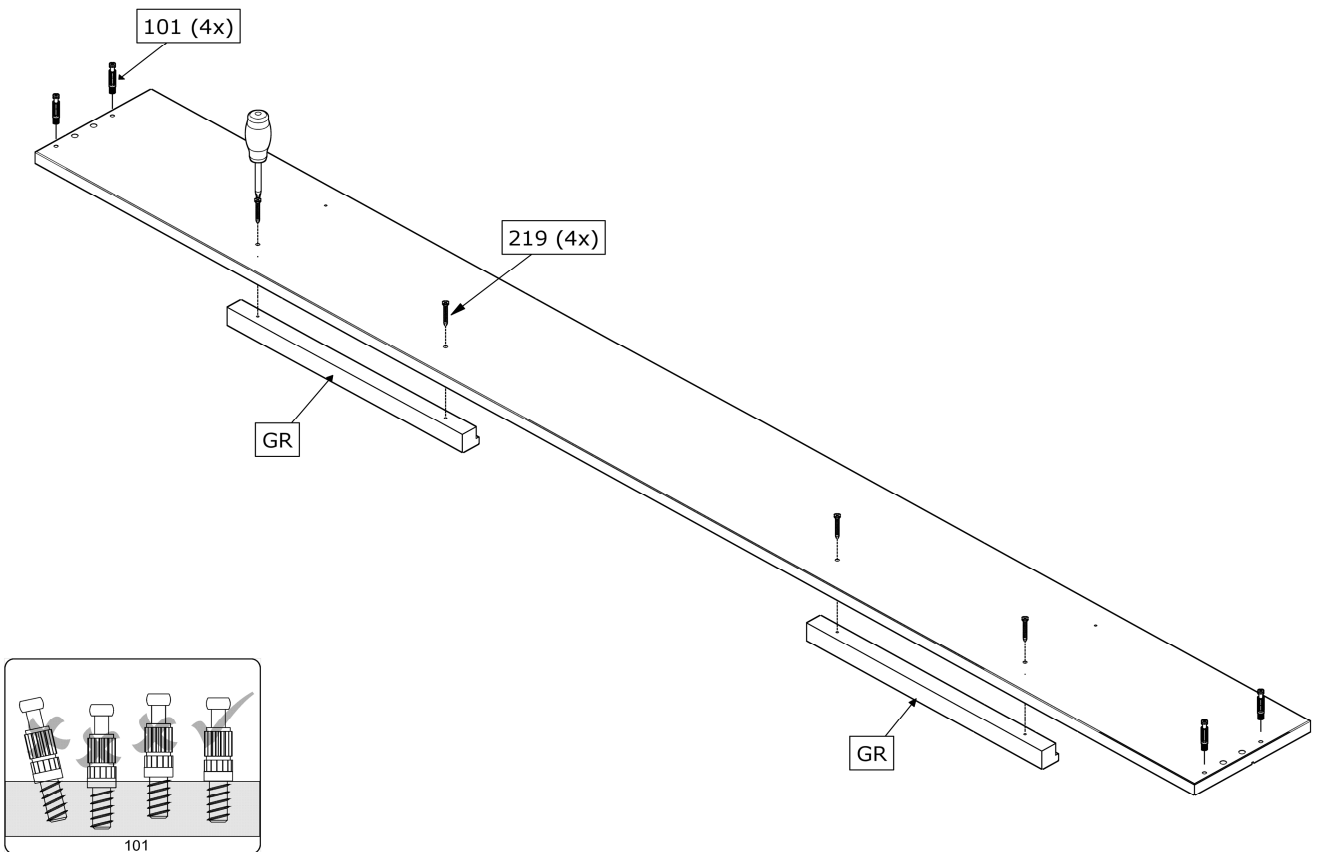

# MATRAS / BED-LADE

MATRATZE / BETTKASTEN • MATELAS / TIROIR LIT • MATTRESS / BED DRAWER

**wood** MADE BY

34mm	Ø15	Ø14mm	8x35mm	3,5x35
101	102	369/374/373	601	219
<b>4x</b>	<b>4x</b>	<b>4x</b>	<b>4x</b>	<b>4x</b>

4x16	Ø25mm	4,5x40	5x50	3,5x14
204	715	206	214	239
<b>12x</b>	<b>6x</b>	<b>16x</b>	<b>16x</b>	<b>12x</b>

SW 3
215
<b>1x</b>

1.

2.

3.

4.

5.

6.