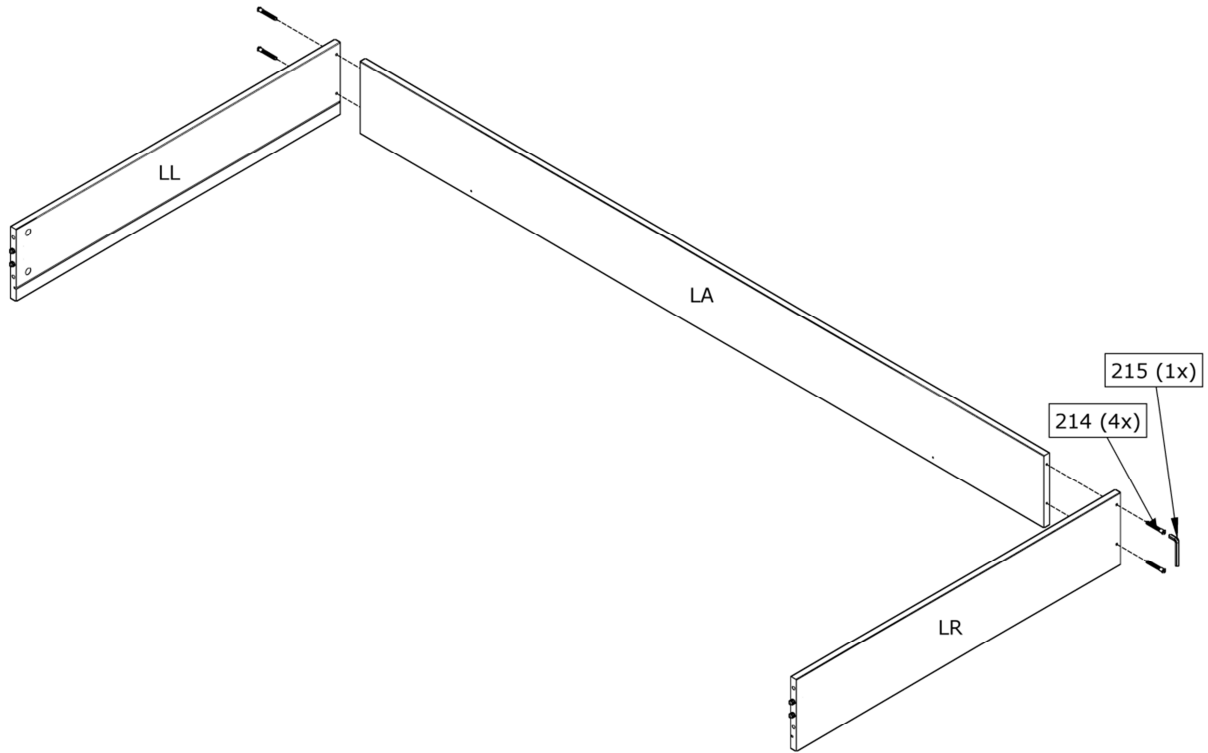

# MATRAS / BED-LADE

MATRATZE / BETTKASTEN • MATELAS / TIROIR LIT • MATTRESS / BED DRAWER

**wood** MADE BY

34mm	Ø15	Ø14mm	8x35mm	3,5x35
101	102	369/374/373	601	219
<b>4x</b>	<b>4x</b>	<b>4x</b>	<b>4x</b>	<b>4x</b>

4x16	Ø25mm	4,5x40	5x50	3,5x14
204	715	206	214	239
<b>12x</b>	<b>6x</b>	<b>16x</b>	<b>16x</b>	<b>12x</b>

SW 3
215
<b>1x</b>

1.

2.

3.

4.

5.

6.