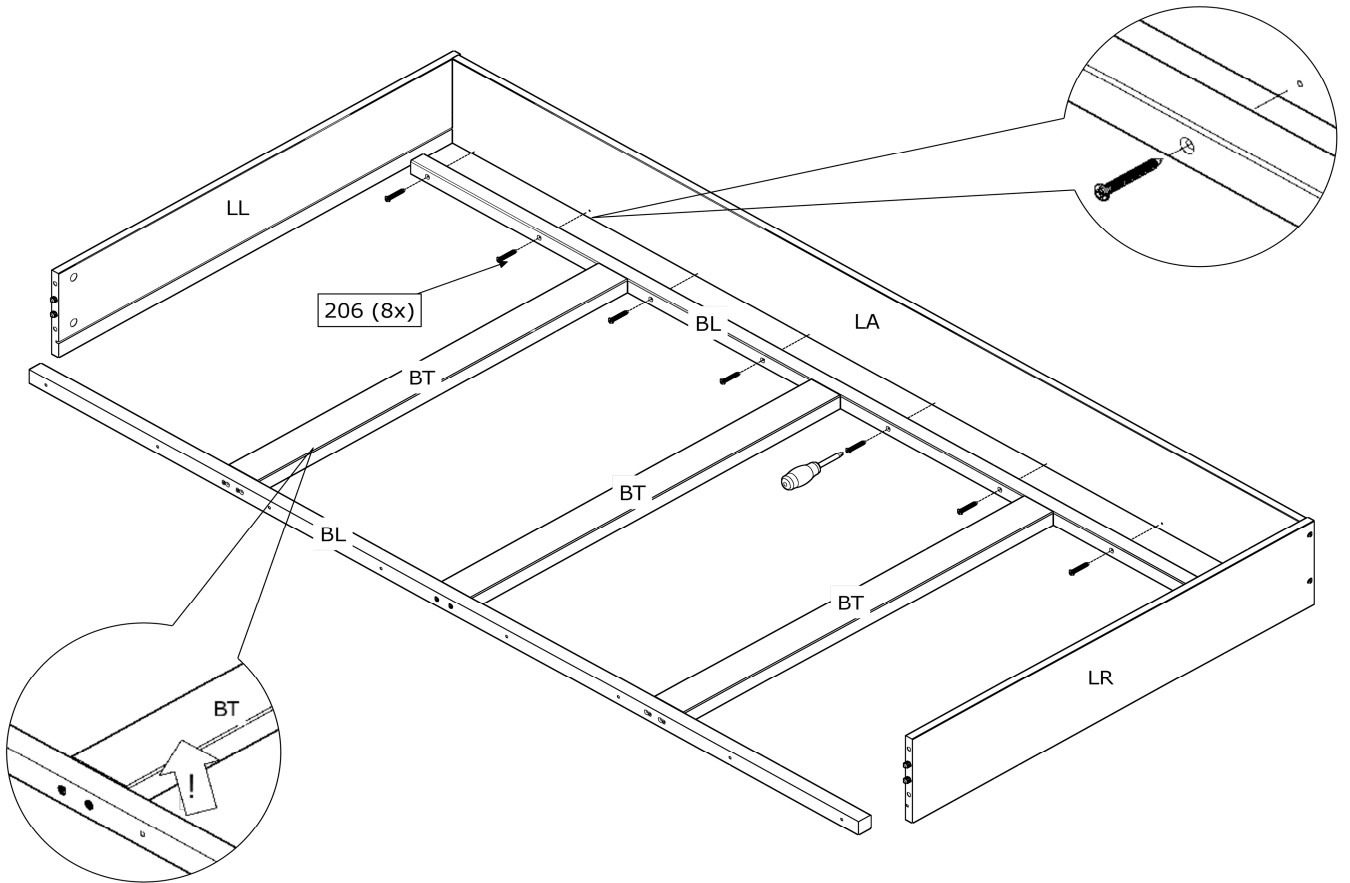

# MATRAS / BED-LADE

MATRATZE / BETTKASTEN • MATELAS / TIROIR LIT • MATTRESS / BED DRAWER

**wood** MADE BY

34mm	Ø15	Ø14mm	8x35mm	3,5x35
101	102	369/374/373	601	219
<b>4x</b>	<b>4x</b>	<b>4x</b>	<b>4x</b>	<b>4x</b>

4x16	Ø25mm	4,5x40	5x50	3,5x14
204	715	206	214	239
<b>12x</b>	<b>6x</b>	<b>16x</b>	<b>16x</b>	<b>12x</b>

SW 3
215
<b>1x</b>

1.

2.

3.

4.

5.

6.