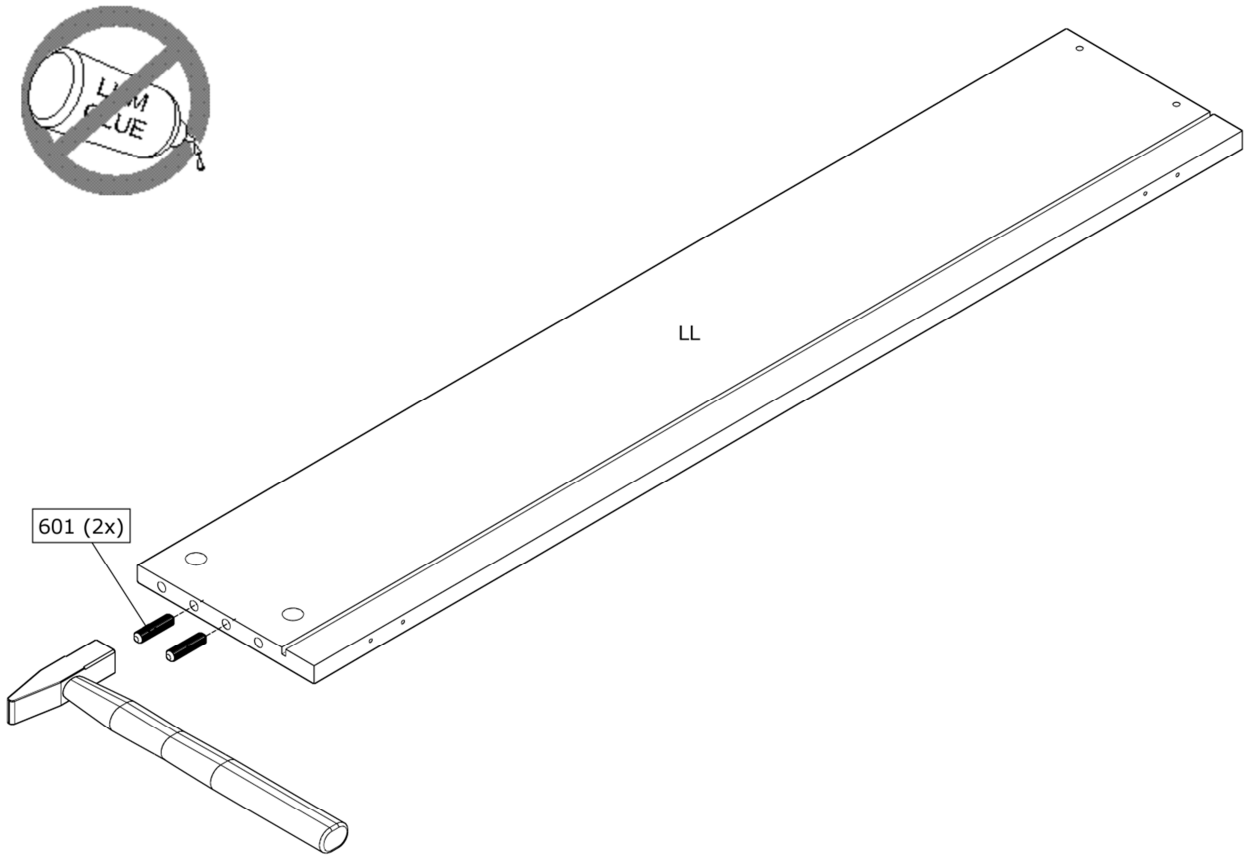

# MATRAS / BED-LADE

MATRATZE / BETTKASTEN • MATELAS / TIROIR LIT • MATTRESS / BED DRAWER

**wood** MADE BY

34mm	Ø15	Ø14mm	8x35mm	3,5x35
101	102	369/374/373	601	219
<b>4x</b>	<b>4x</b>	<b>4x</b>	<b>4x</b>	<b>4x</b>

4x16	Ø25mm	4,5x40	5x50	3,5x14
204	715	206	214	239
<b>12x</b>	<b>6x</b>	<b>16x</b>	<b>16x</b>	<b>12x</b>

SW 3
215
<b>1x</b>

1.

2.

3.

4.

5.

6.