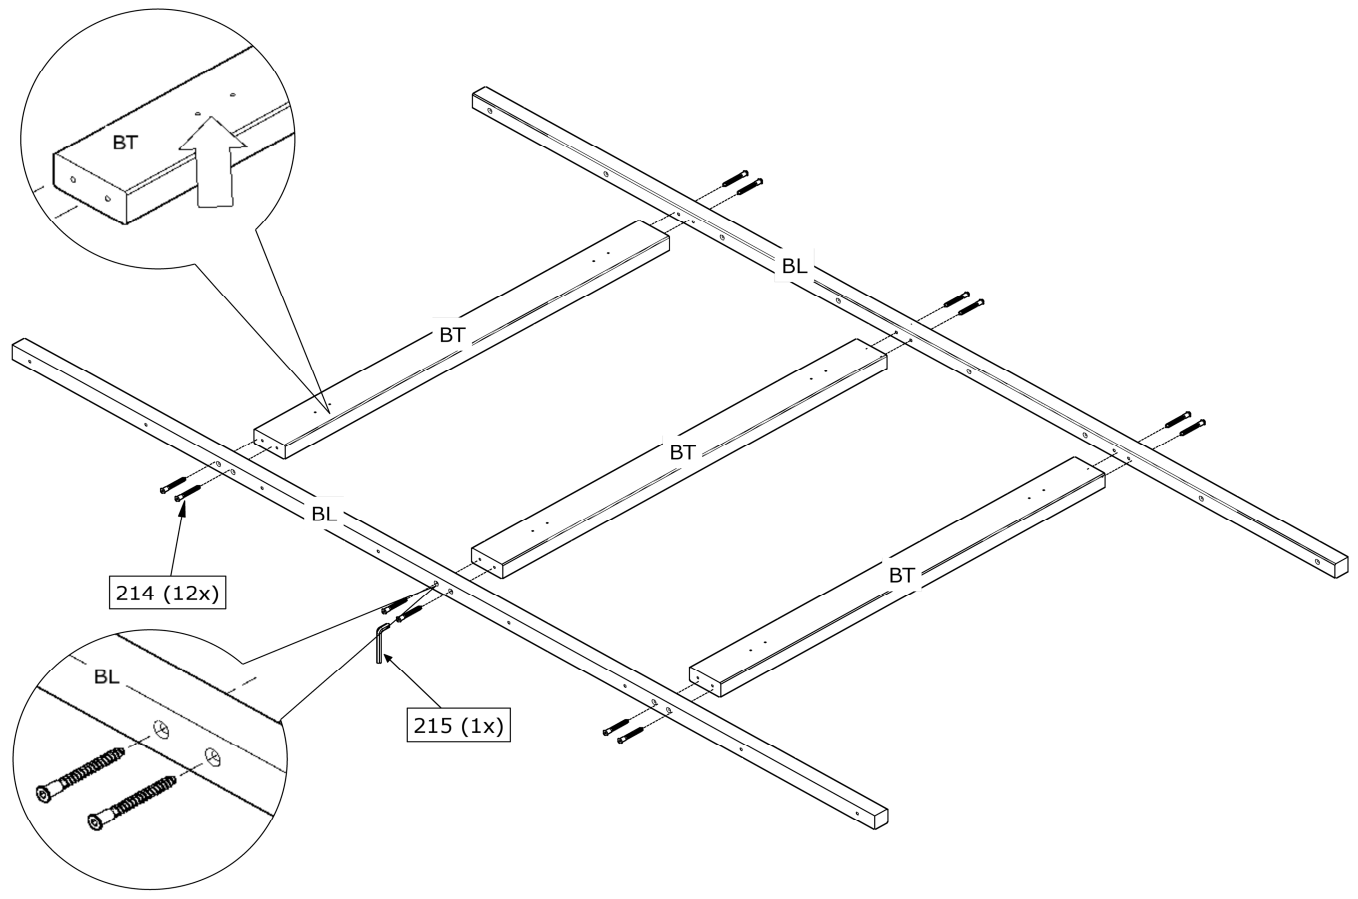

# MATRAS / BED-LADE

MATRATZE / BETTKASTEN • MATELAS / TIROIR LIT • MATTRESS / BED DRAWER

**wood** MADE BY

34mm	Ø15	Ø14mm	8x35mm	3,5x35
101	102	369/374/373	601	219
<b>4x</b>	<b>4x</b>	<b>4x</b>	<b>4x</b>	<b>4x</b>

4x16	Ø25mm	4,5x40	5x50	3,5x14
204	715	206	214	239
<b>12x</b>	<b>6x</b>	<b>16x</b>	<b>16x</b>	<b>12x</b>

SW 3
215
<b>1x</b>

1.

2.

3.

4.

5.

6.