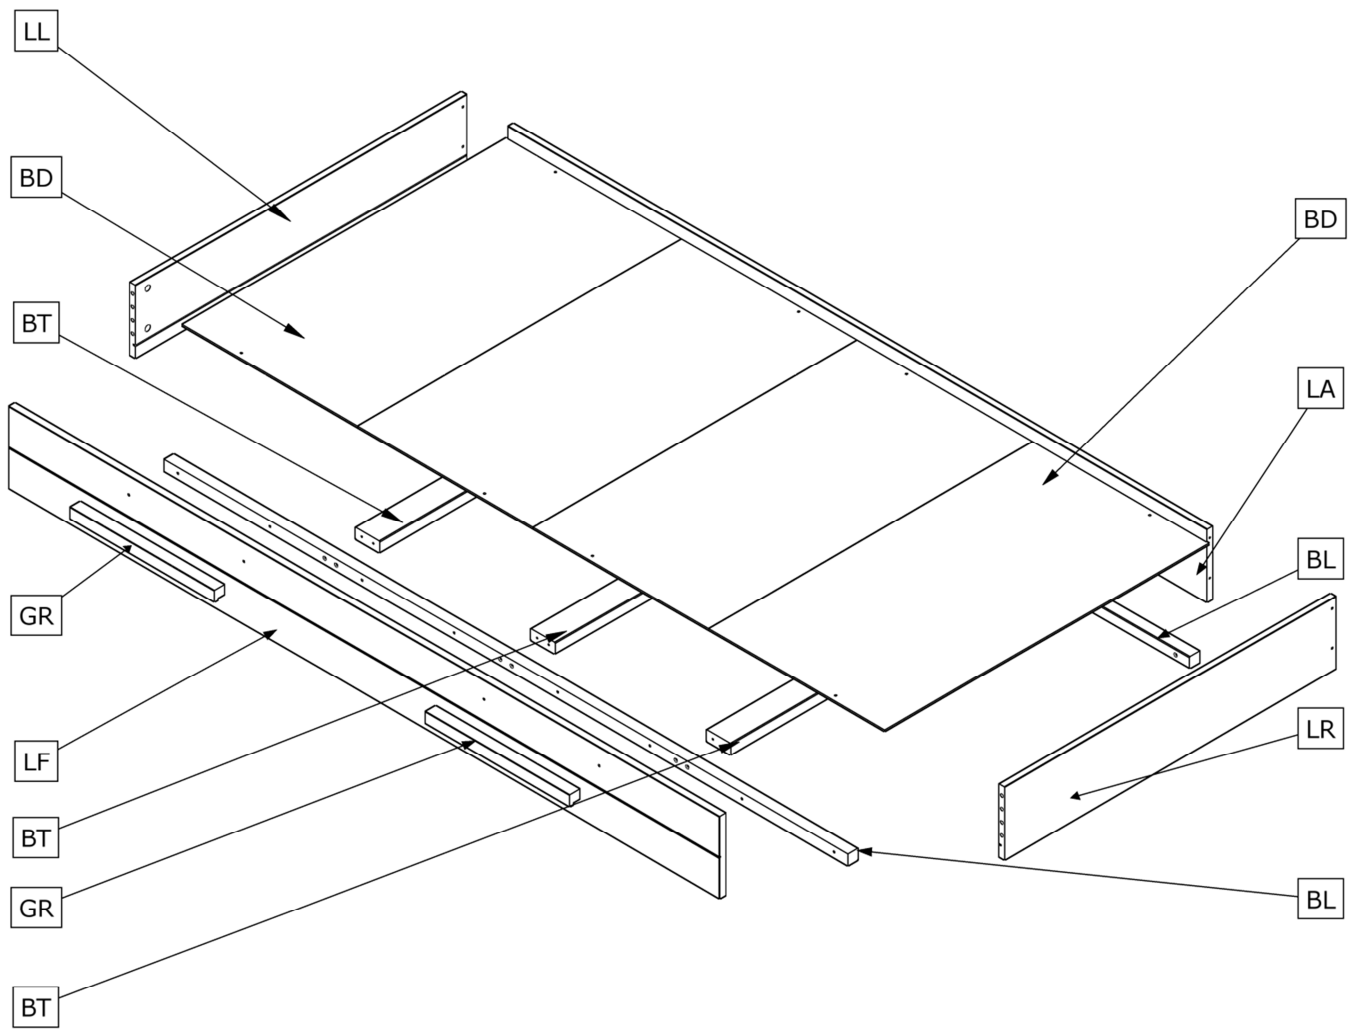

# MATRAS / BED-LADE

MATRATZE / BETTKASTEN • MATELAS / TIROIR LIT • MATTRESS / BED DRAWER

**wood** MADE BY

34mm	Ø15	Ø14mm	8x35mm	3,5x35
101	102	369/374/373	601	219
<b>4x</b>	<b>4x</b>	<b>4x</b>	<b>4x</b>	<b>4x</b>

4x16	Ø25mm	4,5x40	5x50	3,5x14
204	715	206	214	239
<b>12x</b>	<b>6x</b>	<b>16x</b>	<b>16x</b>	<b>12x</b>

SW 3
215
<b>1x</b>

1.

2.

3.

4.

5.

6.