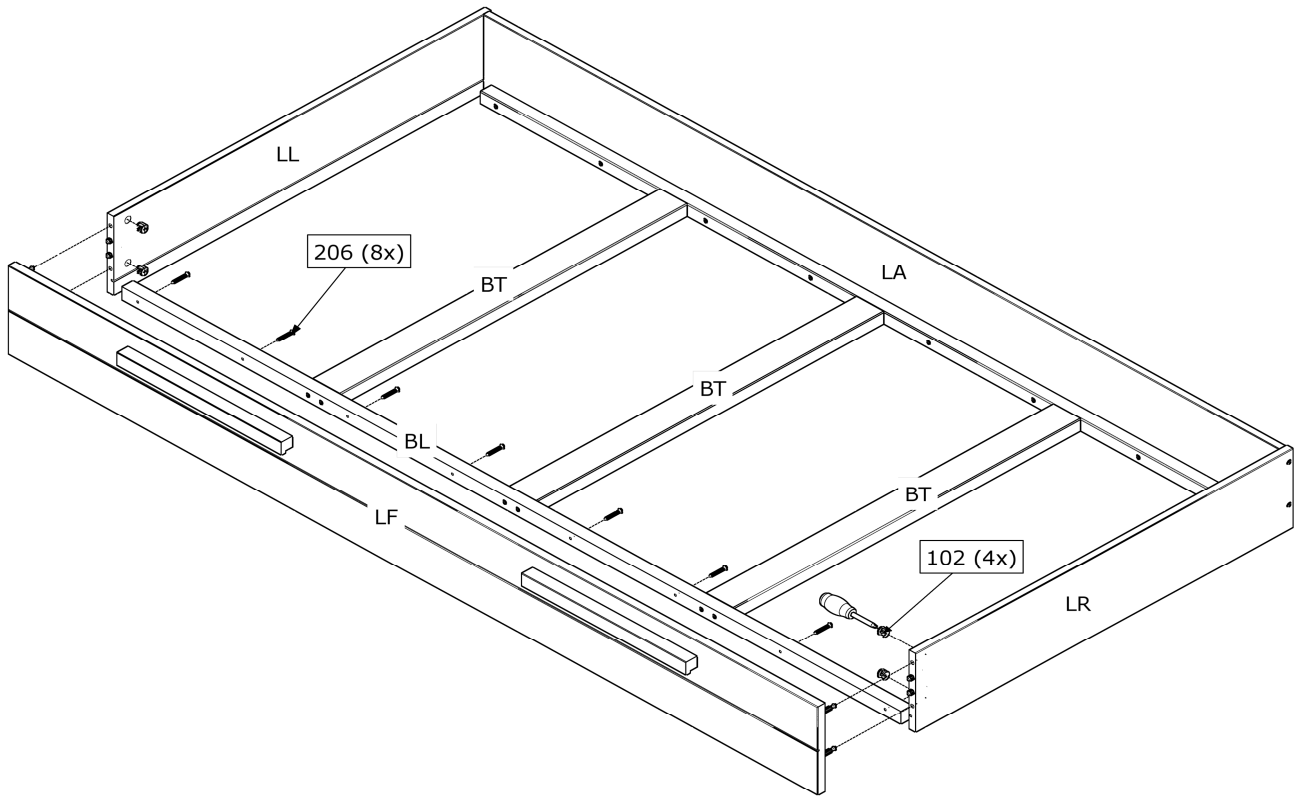

4x16	Ø25mm	4,5x40	5x50	3,5x14
204	715	206	214	239
<b>12x</b>	<b>6x</b>	<b>16x</b>	<b>16x</b>	<b>12x</b>

SW 3
215
<b>1x</b>

1.

2.

3.

4.

5.

6.

7.

8.

Bedlade  
Bettkasten  
Unterbed drawer  
Tiroir lit

9.

Matras lade  
Matrazefach  
Matras drawer  
Matelas tiroir

Optie: Latten rolbodem 700301  
Option: Rollrost mit band 700301  
Option: Slatted bed base 700301  
Option: Sommier a lattes 700301