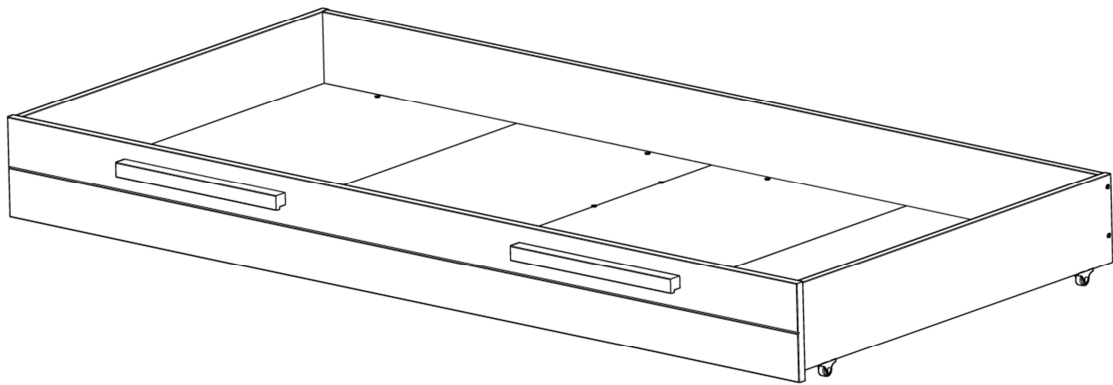

# MATRAS / BED-LADE

MATRATZE / BETTKASTEN • MATELAS / TIROIR LIT • MATTRESS / BED DRAWER

**wood** MADE BY

34mm	Ø15	Ø14mm	8x35mm	3,5x35
101	102	369/374/373	601	219
<b>4x</b>	<b>4x</b>	<b>4x</b>	<b>4x</b>	<b>4x</b>

4x16	Ø25mm	4,5x40	5x50	3,5x14
204	715	206	214	239
<b>12x</b>	<b>6x</b>	<b>16x</b>	<b>16x</b>	<b>12x</b>

SW 3
215
<b>1x</b>

1.

2.

3.

4.

5.

6.