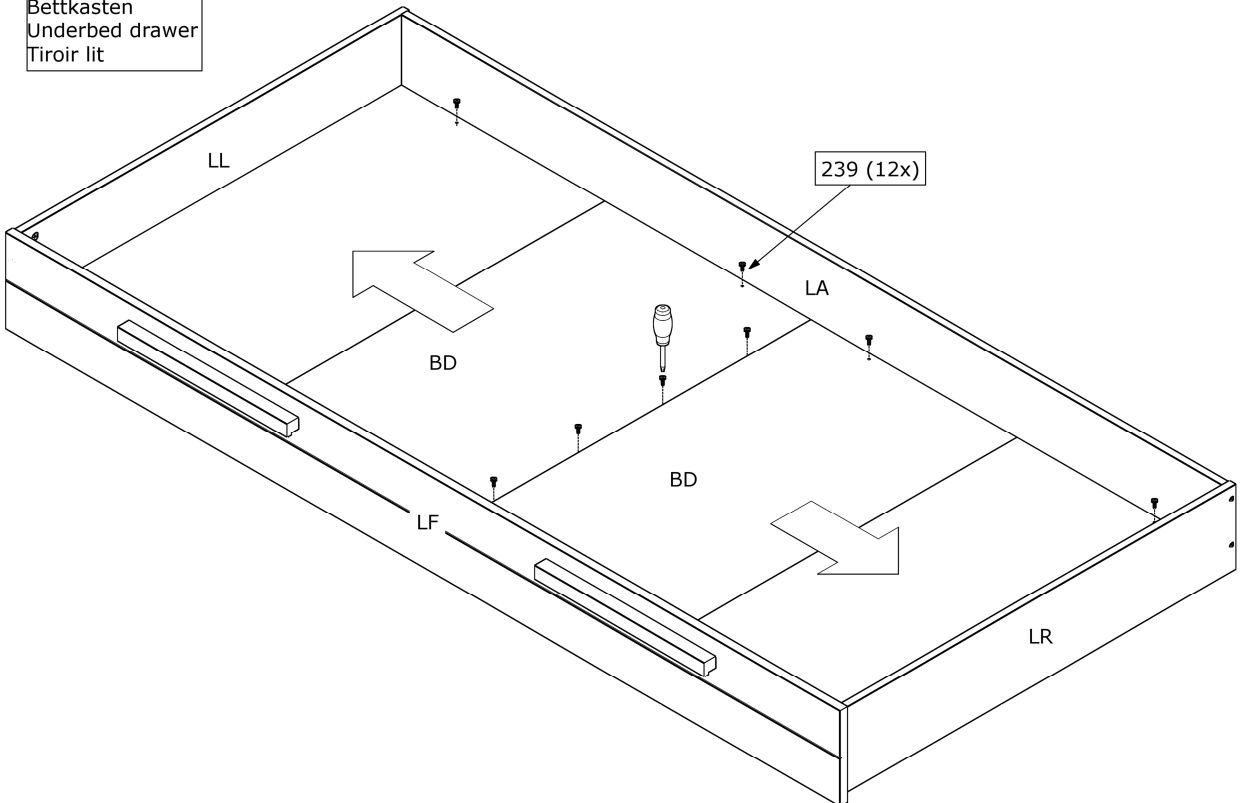

4x16	Ø25mm	4,5x40	5x50	3,5x14
204	715	206	214	239
<b>12x</b>	<b>6x</b>	<b>16x</b>	<b>16x</b>	<b>12x</b>

SW 3
215
<b>1x</b>

1.

2.

3.

4.

5.

6.

7.

8.

Bedlade  
Bettkasten  
Unterbed drawer  
Tiroir lit

9.

Matras lade  
Matrazefach  
Matras drawer  
Matelas tiroir

Optie: Latten rolbodem 700301  
Option: Rollrost mit band 700301  
Option: Slatted bed base 700301  
Option: Sommier a lattes 700301