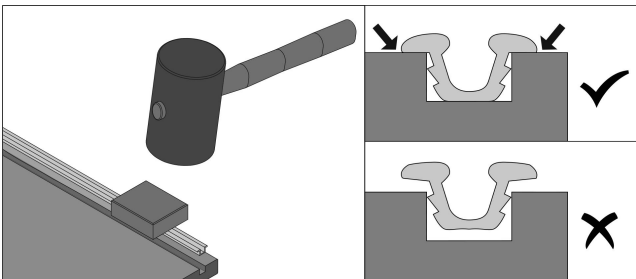

30	Ø15mm	AC000102 	8	7x6.3x9mm	AC000247
30	24mm	AC000103 	50	Ø1.4x25mm	AC000316
6	M6x10x12.9mm	AC000107 	18	Ø14	AC000369-*
2	M6x55mm	AC000108 	2	Ø30 onder	AC000451
4	Ø10x12.5mm	AC000165 	2	Ø30 Boven	AC000452
4	M6x8mm	AC000166 	38	8x35mm	AC000601
4	M6x67,5mm	AC000167 	1	Glue	AC000607
16	3.5x40mm	AC000203 	2	L=2090	AC000901
1	SW3	AC000215 			
1	SW4	AC000216 			
13	5x40mm	AC000238 			

1