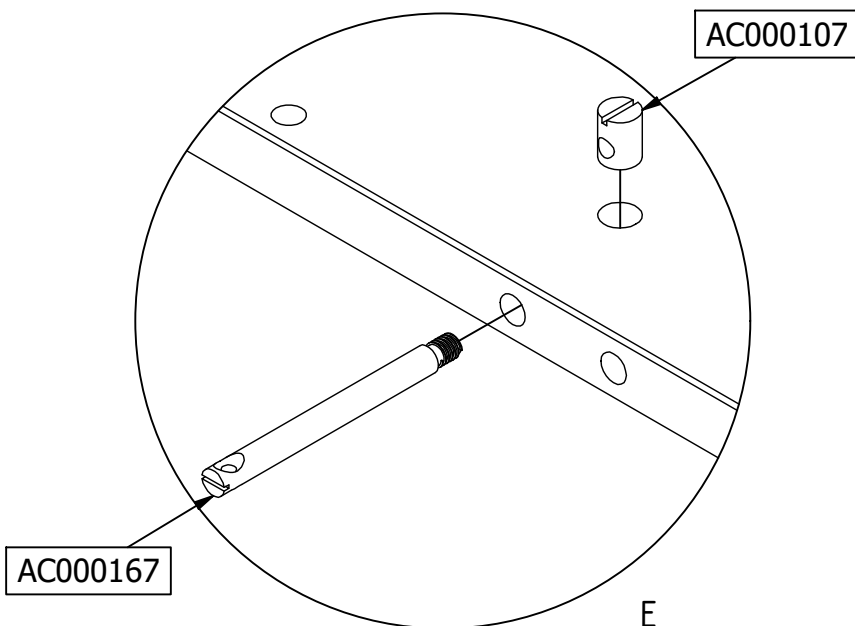

AC000167 2x	AC000107 2x	AC000103 4x
		AC000601 2x