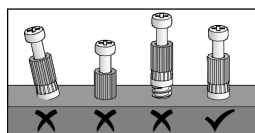

# CONNECT HOEKBED

ECKE BED - ANGLE LIT - CORNER BED

**wood** MADE BY

Qty	Code	Thickness	Length	Width
1	AB	18	1160	278
1	AL	3	2119	278
1	AO	18	1164	305
1	BA	18	922,5	80
1	BB	18	2128,5	260
2	BL	28	1900	28
1	DR	18	1055	252
1	LA	18	904	62
1	LL	18	2092	260
1	SL	18	305	242
1	TS	18	260	223
1	VK	18	904	170
1	VS	18	583	260
1	ZL	18	2030	305
1	ZR	18	2048	170
1	ZRS	18	583	80

30	Ø15mm	AC000102 	8	7x6.3x9mm	AC000247 
30	24mm	AC000103 	50	Ø1.4x25mm	AC000316 
6	M6x10x12.9mm	AC000107 	18	Ø14	AC000369-* 
2	M6x55mm	AC000108 	2	Ø30 onder	AC000451 
4	Ø10x12.5mm	AC000165 	2	Ø30 Boven	AC000452 
4	M6x8mm	AC000166 	38	8x35mm	AC000601 
4	M6x67,5mm	AC000167 	1	Glue	AC000607 
16	3.5x40mm	AC000203 	2	L=2090	AC000901 
1	SW3	AC000215 			
1	SW4	AC000216 			
13	5x40mm	AC000238 			

1

2

Het gebruik van een klein beetje houtlijm is noodzakelijk voor een goede verbinding  
Für eine stabile Verbindung ist ein bisschen Holzleim erforderlich  
Un peu de colle à bois est nécessaire pour un assemblage solide  
The use of a little wood glue is necessary for proper connection