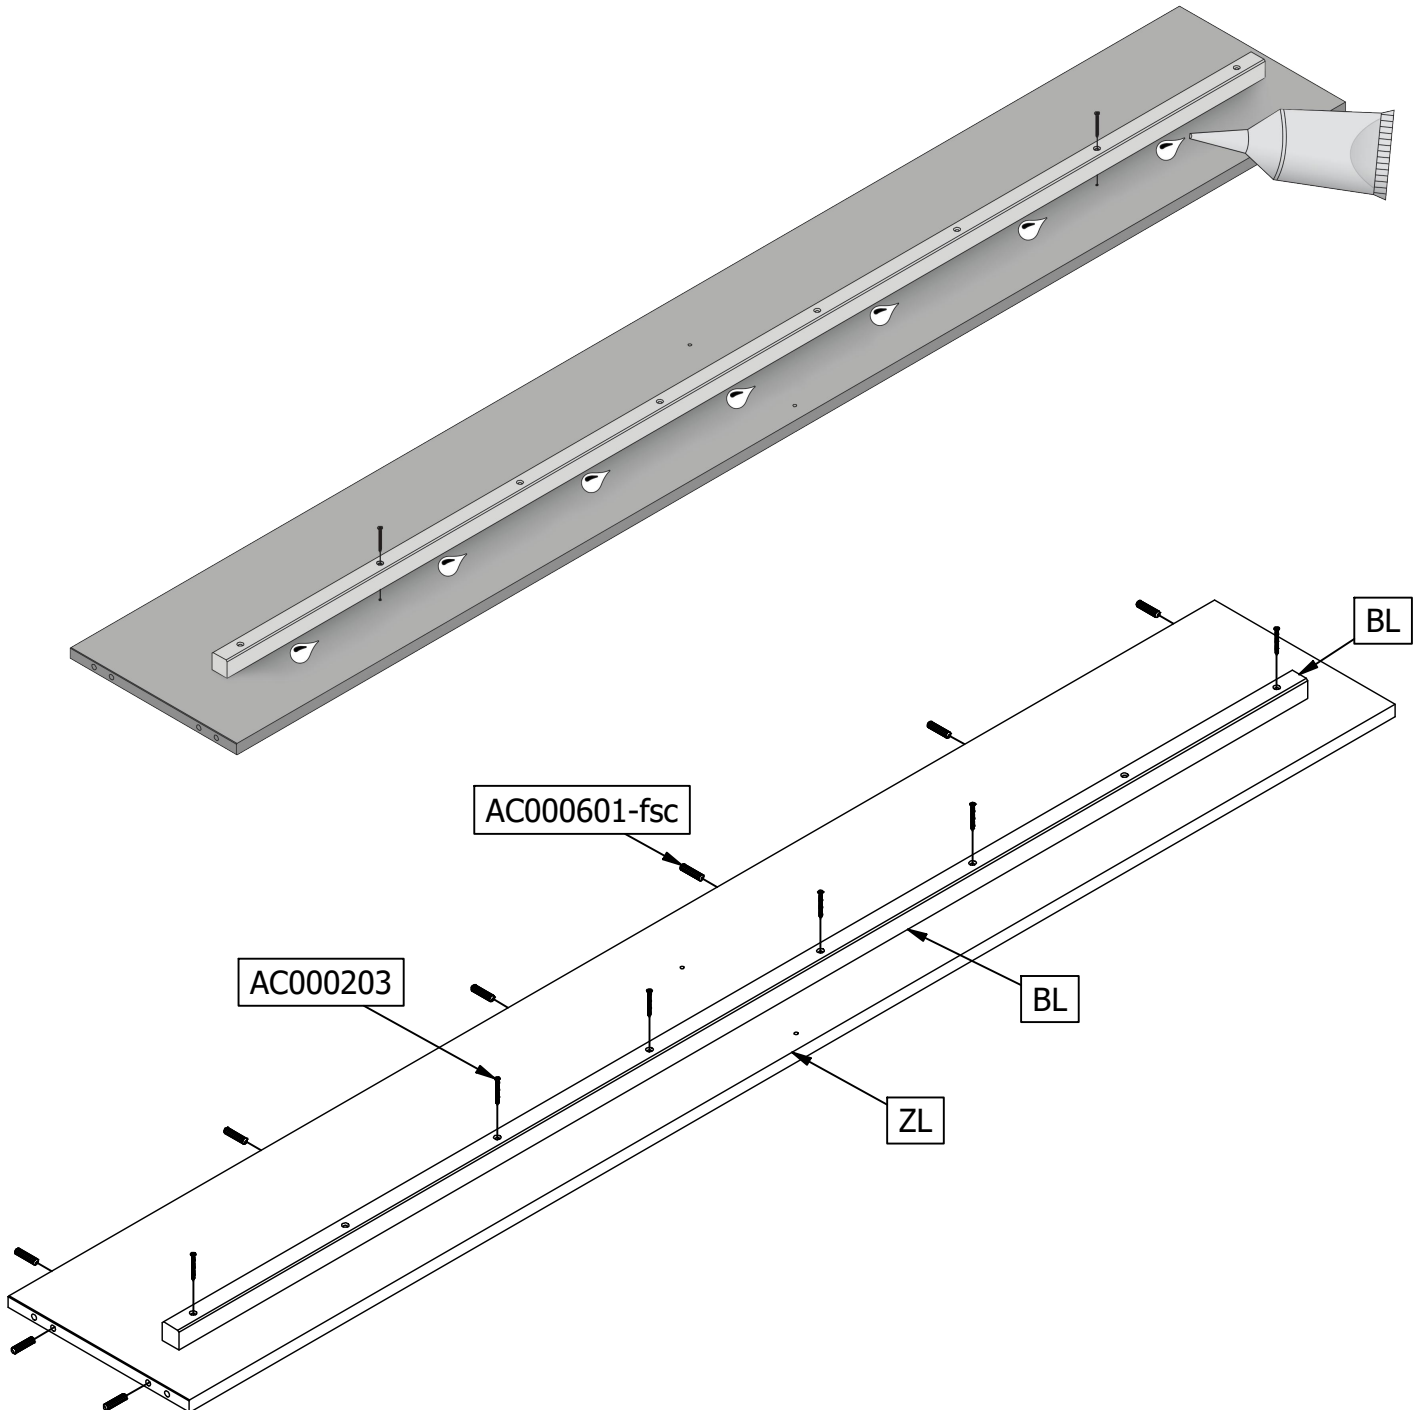

# CONNECT HOEKBED

ECKE BED - ANGLE LIT - CORNER BED

**wood** MADE BY

Qty	Code	Thickness	Length	Width
1	AB	18	1160	278
1	AL	3	2119	278
1	AO	18	1164	305
1	BA	18	922,5	80
1	BB	18	2128,5	260
2	BL	28	1900	28
1	DR	18	1055	252
1	LA	18	904	62
1	LL	18	2092	260
1	SL	18	305	242
1	TS	18	260	223
1	VK	18	904	170
1	VS	18	583	260
1	ZL	18	2030	305
1	ZR	18	2048	170
1	ZRS	18	583	80

30	Ø15mm	AC000102 	8	7x6.3x9mm	AC000247 
30	24mm	AC000103 	50	Ø1.4x25mm	AC000316 
6	M6x10x12.9mm	AC000107 	18	Ø14	AC000369-* 
2	M6x55mm	AC000108 	2	Ø30 onder	AC000451 
4	Ø10x12.5mm	AC000165 	2	Ø30 Boven	AC000452 
4	M6x8mm	AC000166 	38	8x35mm	AC000601 
4	M6x67,5mm	AC000167 	1	Glue	AC000607 
16	3.5x40mm	AC000203 	2	L=2090	AC000901 
1	SW3	AC000215 			
1	SW4	AC000216 			
13	5x40mm	AC000238 			

1

2

Het gebruik van een klein beetje houtlijm is noodzakelijk voor een goede verbinding  
Für eine stabile Verbindung ist ein bisschen Holzleim erforderlich  
Un peu de colle à bois est nécessaire pour un assemblage solide  
The use of a little wood glue is necessary for proper connection