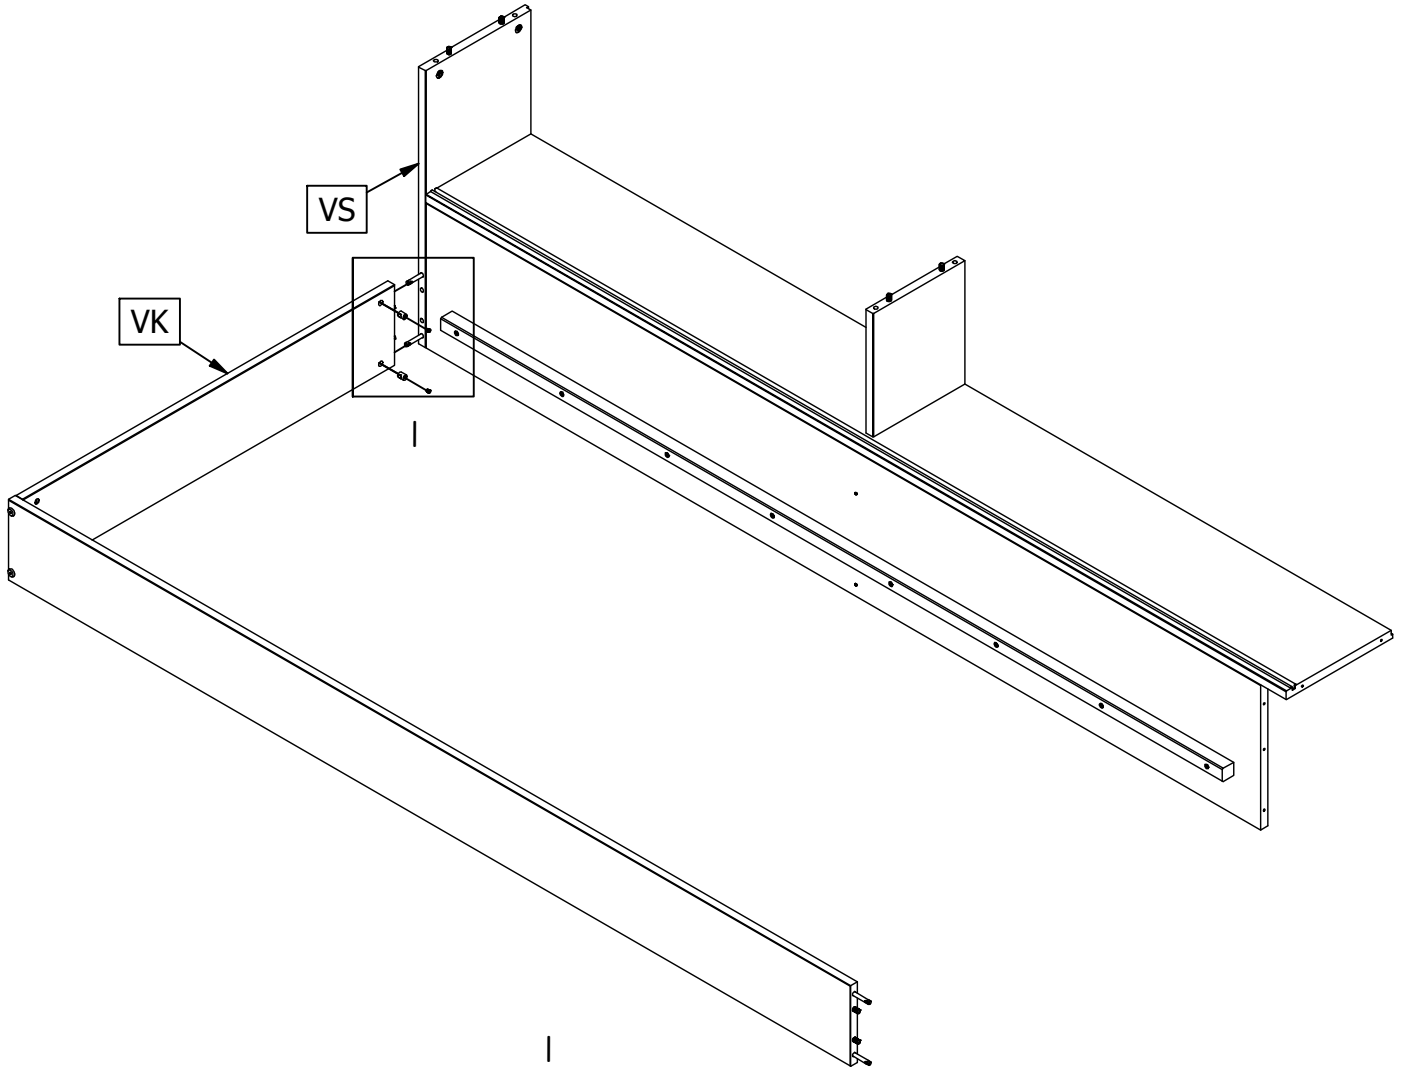

AC000215		1x	AC000166		2x	AC000165		2x