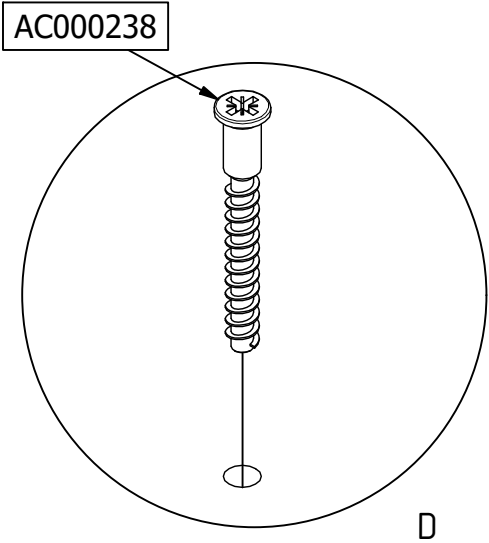

# CONNECT HOEKBED

ECKE BED - ANGLE LIT - CORNER BED

**wood** MADE BY

Qty	Code	Thickness	Length	Width
1	AB	18	1160	278
1	AL	3	2119	278
1	AO	18	1164	305
1	BA	18	922,5	80
1	BB	18	2128,5	260
2	BL	28	1900	28
1	DR	18	1055	252
1	LA	18	904	62
1	LL	18	2092	260
1	SL	18	305	242
1	TS	18	260	223
1	VK	18	904	170
1	VS	18	583	260
1	ZL	18	2030	305
1	ZR	18	2048	170
1	ZRS	18	583	80

30	Ø15mm	AC000102 	8	7x6.3x9mm	AC000247 
30	24mm	AC000103 	50	Ø1.4x25mm	AC000316 
6	M6x10x12.9mm	AC000107 	18	Ø14	AC000369-* 
2	M6x55mm	AC000108 	2	Ø30 onder	AC000451 
4	Ø10x12.5mm	AC000165 	2	Ø30 Boven	AC000452 
4	M6x8mm	AC000166 	38	8x35mm	AC000601 
4	M6x67,5mm	AC000167 	1	Glue	AC000607 
16	3.5x40mm	AC000203 	2	L=2090	AC000901 
1	SW3	AC000215 			
1	SW4	AC000216 			
13	5x40mm	AC000238 			

3

4

5

6

7

		AC000167  2x	AC000107  2x	AC000103  4x
		AC000601  2x		

AC000607 1x	AC000601 2x	AC000203 8x	AC000167 2x	AC000107 2x

Het gebruik van een klein beetje houtlijm is noodzakelijk voor een goede verbinding  
 Für eine stabile Verbindung ist ein bisschen Holzleim erforderlich  
 Un peu de colle à bois est nécessaire pour un assemblage solide  
 The use of a little wood glue is necessary for proper connection