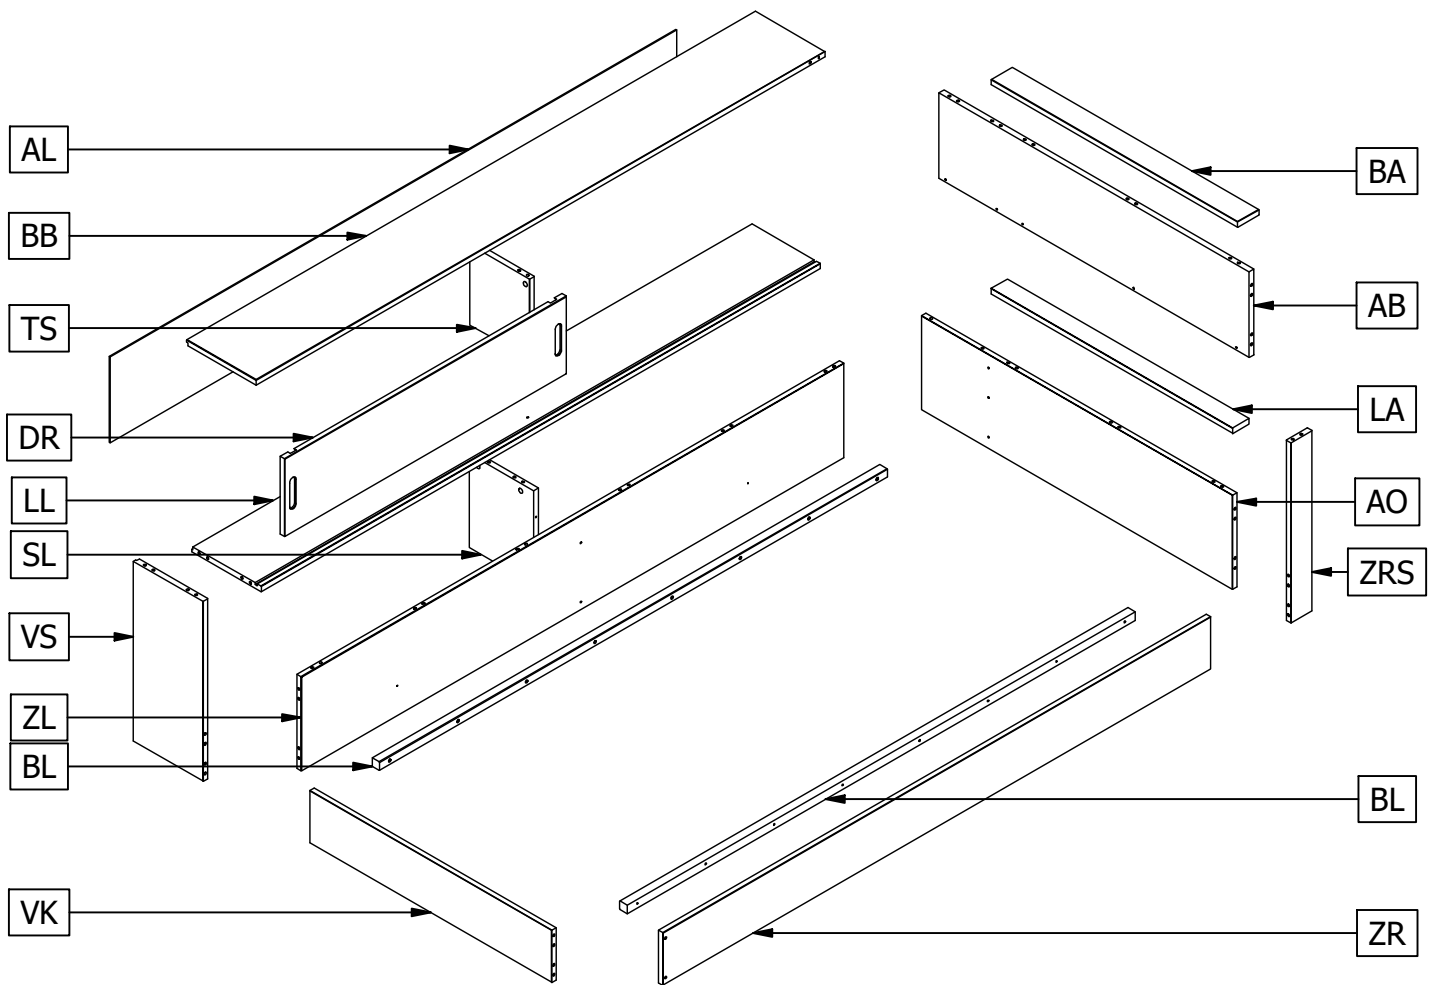

# CONNECT HOEKBED

ECKE BED - ANGLE LIT - CORNER BED

**wood** MADE BY

Qty	Code	Thickness	Length	Width
1	AB	18	1160	278
1	AL	3	2119	278
1	AO	18	1164	305
1	BA	18	922,5	80
1	BB	18	2128,5	260
2	BL	28	1900	28
1	DR	18	1055	252
1	LA	18	904	62
1	LL	18	2092	260
1	SL	18	305	242
1	TS	18	260	223
1	VK	18	904	170
1	VS	18	583	260
1	ZL	18	2030	305
1	ZR	18	2048	170
1	ZRS	18	583	80

30	Ø15mm	AC000102 	8	7x6.3x9mm	AC000247 
30	24mm	AC000103 	50	Ø1.4x25mm	AC000316 
6	M6x10x12.9mm	AC000107 	18	Ø14	AC000369-* 
2	M6x55mm	AC000108 	2	Ø30 onder	AC000451 
4	Ø10x12.5mm	AC000165 	2	Ø30 Boven	AC000452 
4	M6x8mm	AC000166 	38	8x35mm	AC000601 
4	M6x67,5mm	AC000167 	1	Glue	AC000607 
16	3.5x40mm	AC000203 	2	L=2090	AC000901 
1	SW3	AC000215 			
1	SW4	AC000216 			
13	5x40mm	AC000238 			