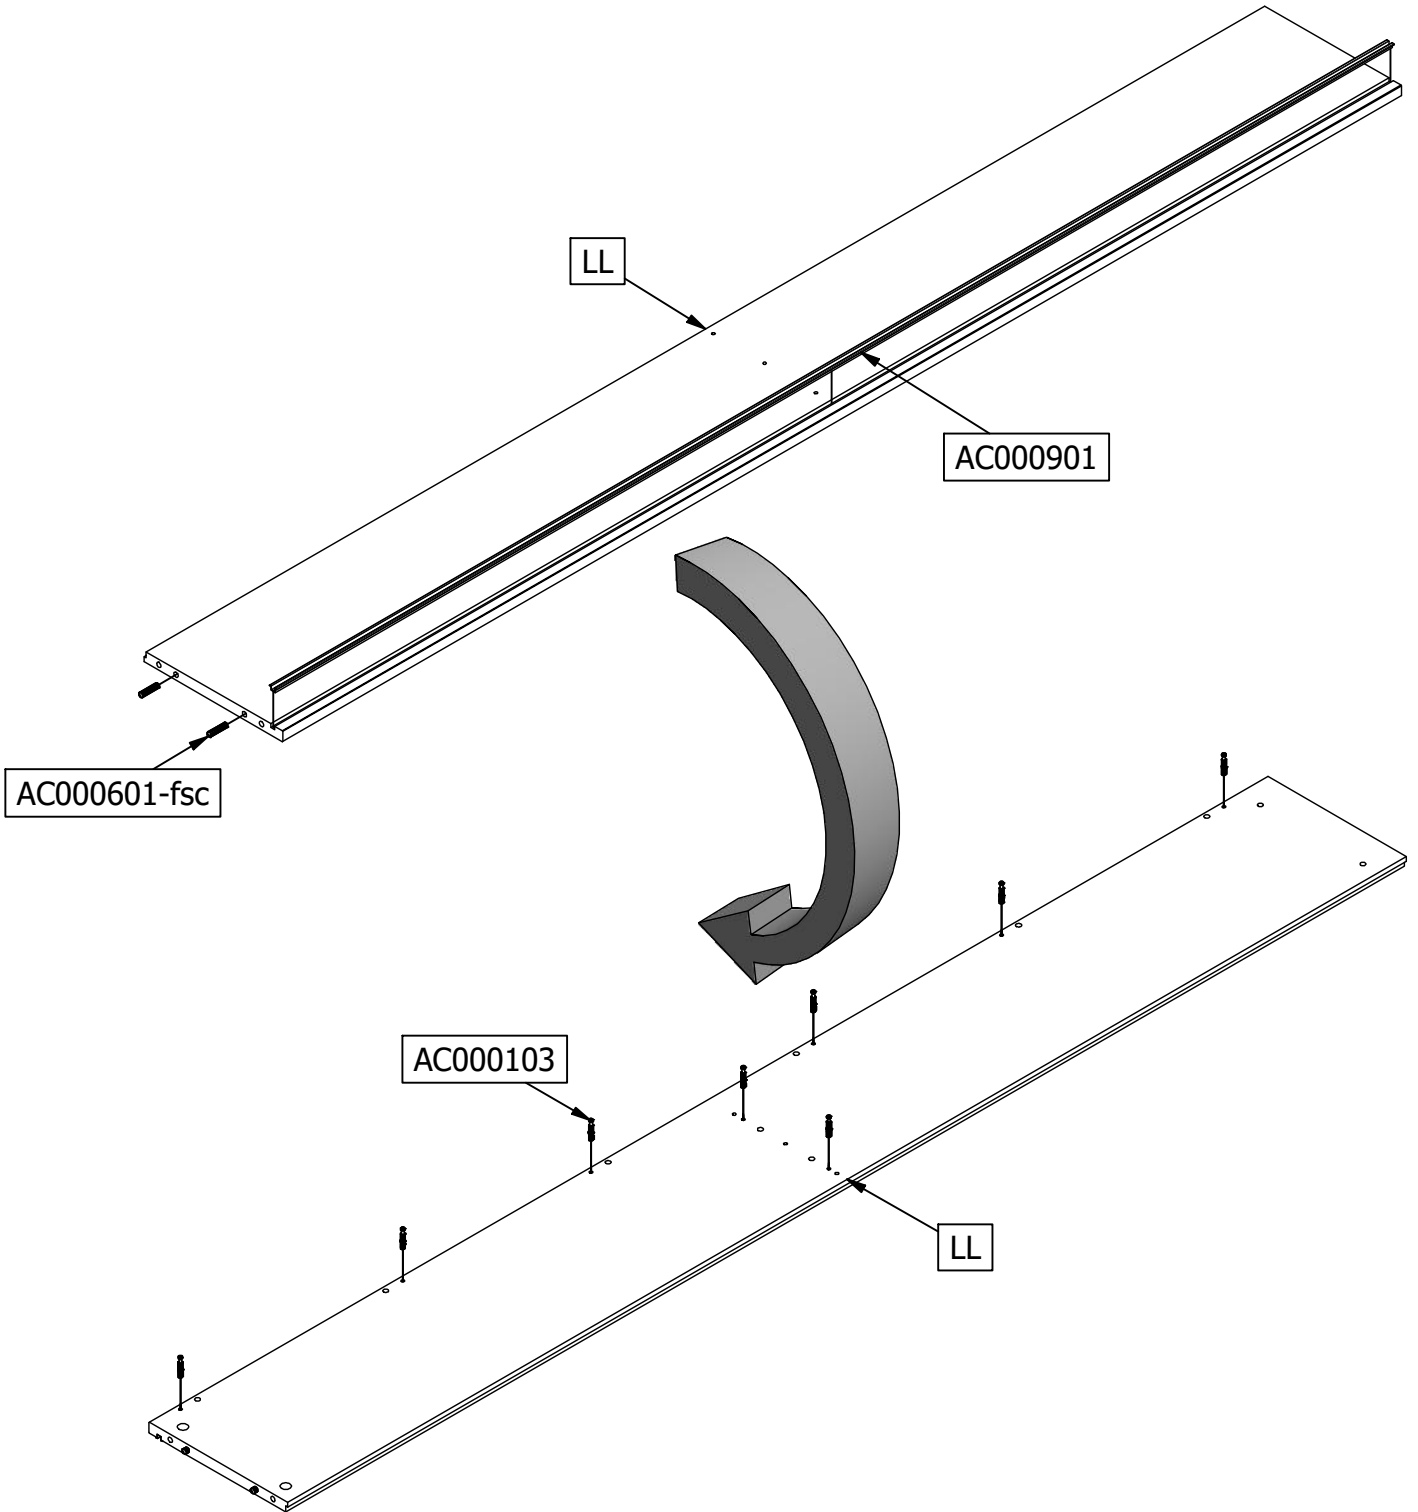

30	Ø15mm	AC000102 	8	7x6.3x9mm	AC000247
30	24mm	AC000103 	50	Ø1.4x25mm	AC000316
6	M6x10x12.9mm	AC000107 	18	Ø14	AC000369-*
2	M6x55mm	AC000108 	2	Ø30 onder	AC000451
4	Ø10x12.5mm	AC000165 	2	Ø30 Boven	AC000452
4	M6x8mm	AC000166 	38	8x35mm	AC000601
4	M6x67,5mm	AC000167 	1	Glue	AC000607
16	3.5x40mm	AC000203 	2	L=2090	AC000901
1	SW3	AC000215 			
1	SW4	AC000216 			
13	5x40mm	AC000238 			

1