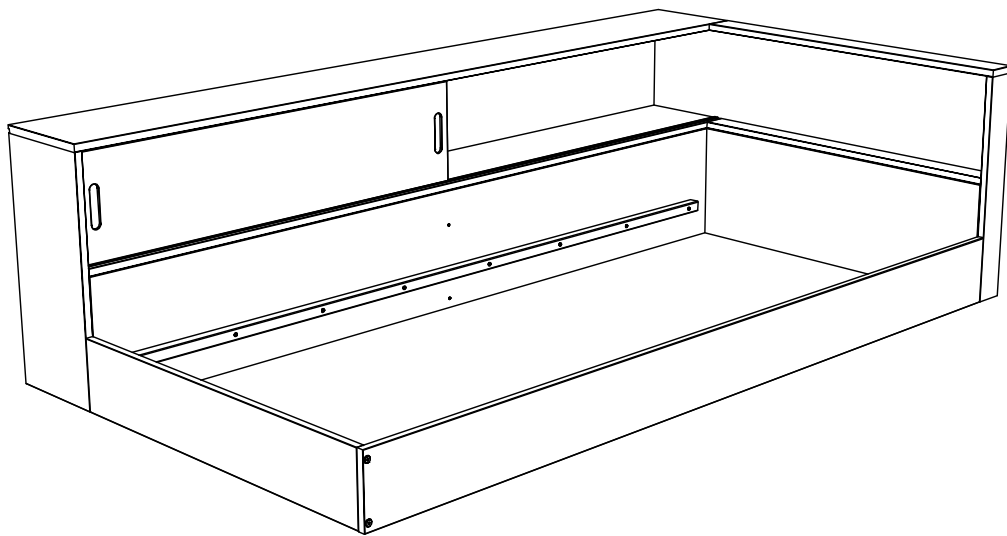

# CONNECT HOEKBED

ECKE BED - ANGLE LIT - CORNER BED

**wood** MADE BY

Qty	Code	Thickness	Length	Width
1	AB	18	1160	278
1	AL	3	2119	278
1	AO	18	1164	305
1	BA	18	922,5	80
1	BB	18	2128,5	260
2	BL	28	1900	28
1	DR	18	1055	252
1	LA	18	904	62
1	LL	18	2092	260
1	SL	18	305	242
1	TS	18	260	223
1	VK	18	904	170
1	VS	18	583	260
1	ZL	18	2030	305
1	ZR	18	2048	170
1	ZRS	18	583	80