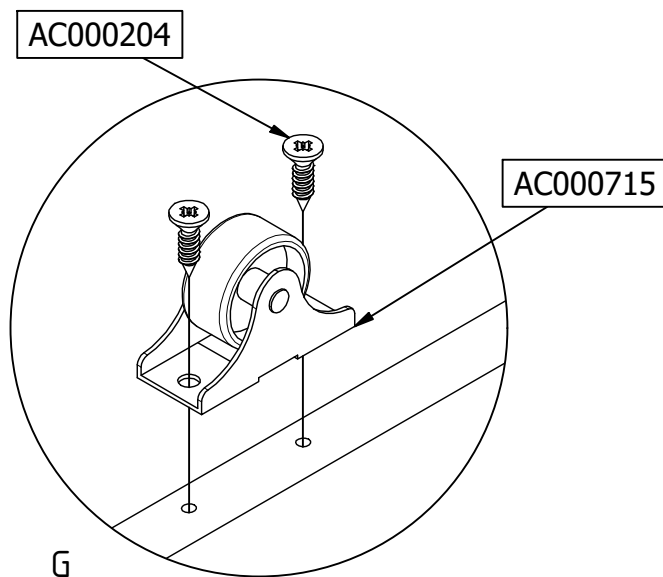

JOEP BEDLADE

BETTKASTEN - TIROIR DE LIT - UNDERBED

Qty	Code	Thickness	Length	Width
3	BL	20	782,5	69
1	LA	15	194,2	175
2	LB	3	793,5	488
1	LF	18	1975	197
1	LL	15	800	175
1	LR	15	800	175

10	34mm	AC000101	
10	Ø15mm	AC000102	
16	4x16mm	AC000204	
10	5x50mm	AC000214	
1	SW3	AC000215	
4	S 3.5x14mm	AC000239	
2	25x117x1,5	AC000364	
4	8x35mm	AC000601	
6	Ø25	AC000715	

1

2

3

	AC000215		1x	AC000214		4x
--	----------	---	----	----------	---	----

	AC000215		1x	AC000214		6x
--	----------	---	----	----------	---	----

 <p>2 PERS.</p>		<p>AC000102</p>  <p>10x</p>
---	---	--

		
AC000715	6x	AC000204
		12x