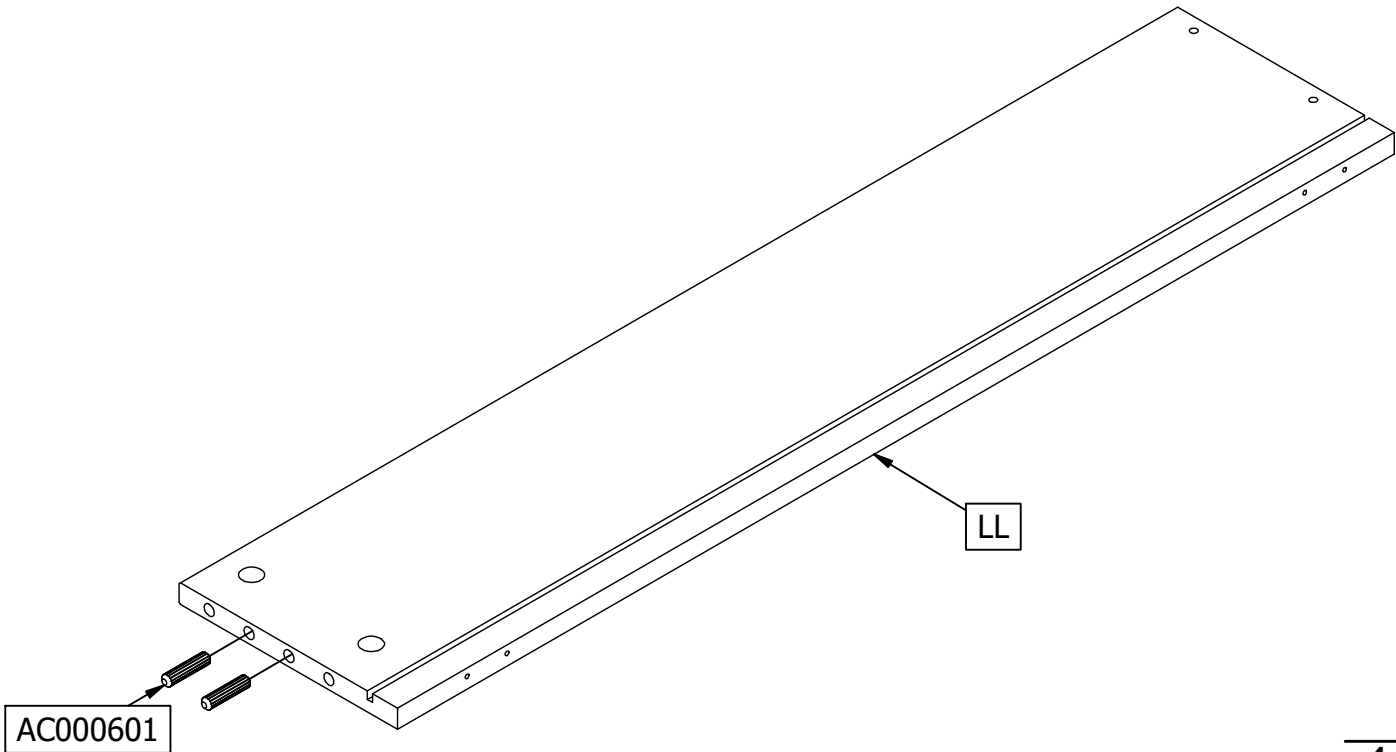

JOEP BEDLADE

BETTKASTEN - TIROIR DE LIT - UNDERBED

Qty	Code	Thickness	Length	Width
3	BL	20	782,5	69
1	LA	15	194,2	175
2	LB	3	793,5	488
1	LF	18	1975	197
1	LL	15	800	175
1	LR	15	800	175

10	34mm	AC000101	
10	Ø15mm	AC000102	
16	4x16mm	AC000204	
10	5x50mm	AC000214	
1	SW3	AC000215	
4	S 3.5x14mm	AC000239	
2	25x117x1,5	AC000364	
4	8x35mm	AC000601	
6	Ø25	AC000715	

1

2

3

	AC000215		1x	AC000214		4x
--	----------	---	----	----------	---	----

	AC000215		1x	AC000214		6x
--	----------	---	----	----------	---	----

 <p>2 PERS.</p>		<p>AC000102</p>  <p>10x</p>
---	---	--

		
AC000715	6x	AC000204
		12x