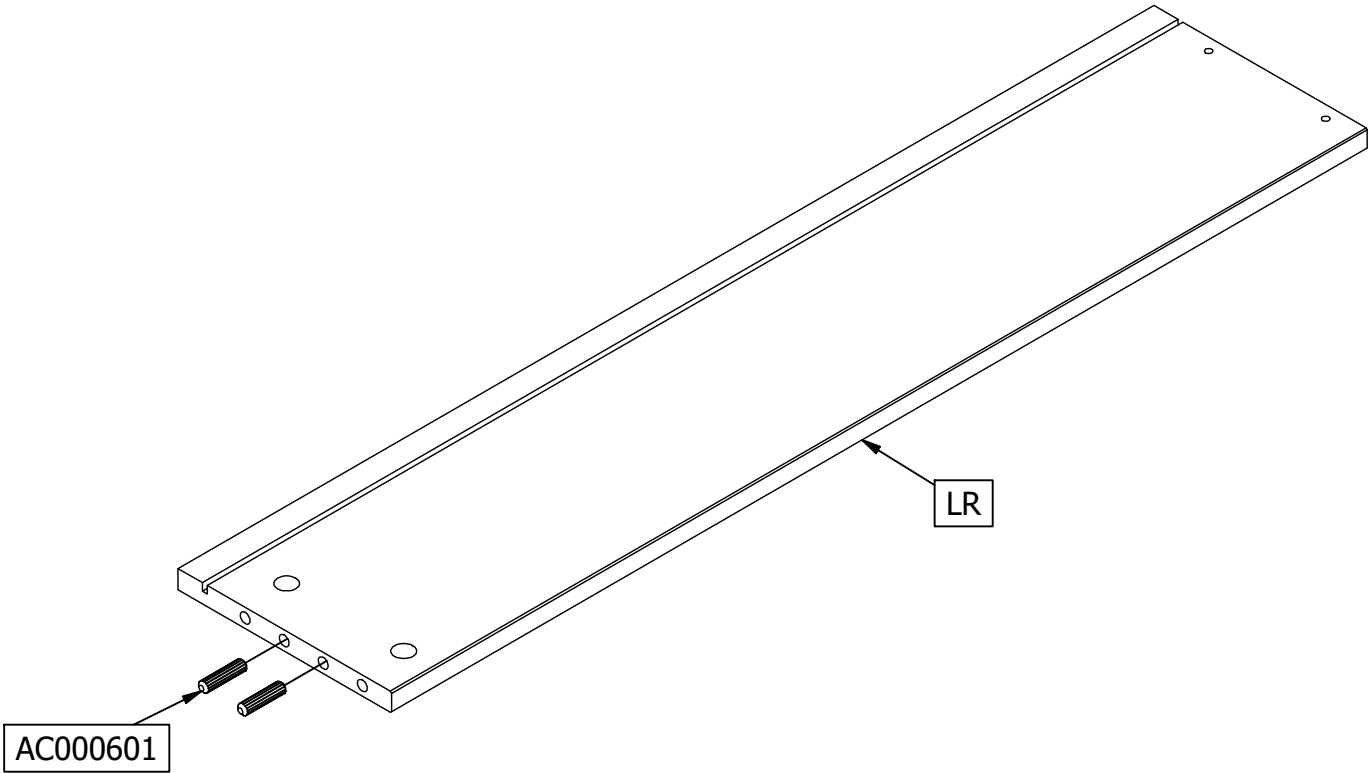

JOEP BEDLADE

BETTKASTEN - TIROIR DE LIT - UNDERBED

Qty	Code	Thickness	Length	Width
3	BL	20	782,5	69
1	LA	15	194,2	175
2	LB	3	793,5	488
1	LF	18	1975	197
1	LL	15	800	175
1	LR	15	800	175

10	34mm	AC000101	
10	Ø15mm	AC000102	
16	4x16mm	AC000204	
10	5x50mm	AC000214	
1	SW3	AC000215	
4	S 3.5x14mm	AC000239	
2	25x117x1,5	AC000364	
4	8x35mm	AC000601	
6	Ø25	AC000715	

1

2

3

	AC000215		1x	AC000214		4x
--	----------	---	----	----------	---	----

	AC000215		1x	AC000214		6x
--	----------	---	----	----------	---	----

 <p>2 PERS.</p>		<p>AC000102</p>  <p>10x</p>
---	---	--

		
AC000715	6x	AC000204
		12x