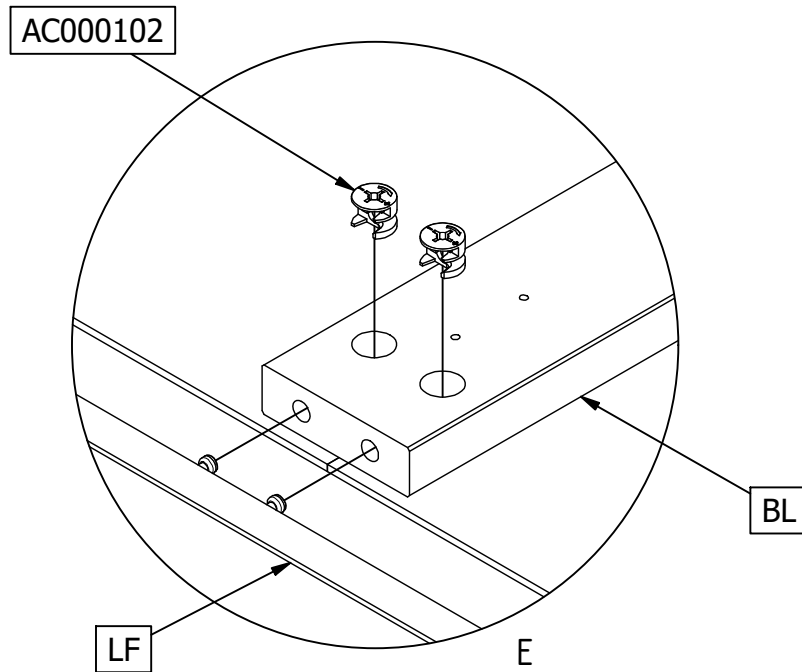

2 PERS.		AC000102 10x