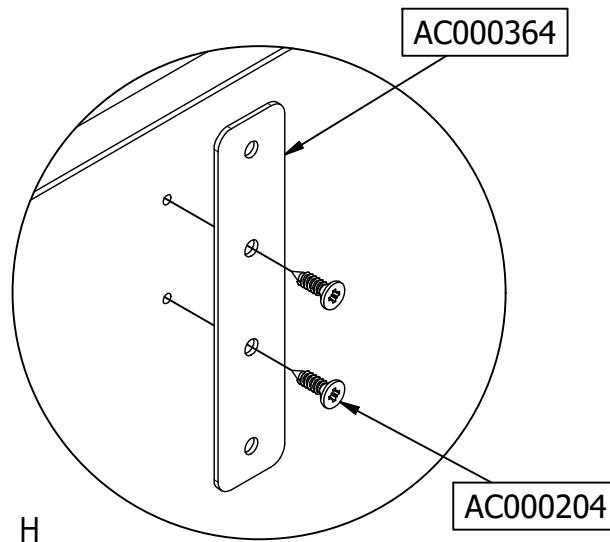

JOEP BEDLADE

BETTKASTEN - TIROIR DE LIT - UNDERBED

Qty	Code	Thickness	Length	Width
3	BL	20	782,5	69
1	LA	15	194,2	175
2	LB	3	793,5	488
1	LF	18	1975	197
1	LL	15	800	175
1	LR	15	800	175

10	34mm	AC000101	
10	Ø15mm	AC000102	
16	4x16mm	AC000204	
10	5x50mm	AC000214	
1	SW3	AC000215	
4	S 3.5x14mm	AC000239	
2	25x117x1,5	AC000364	
4	8x35mm	AC000601	
6	Ø25	AC000715	

1

2

3

	AC000215		1x	AC000214		4x
--	----------	---	----	----------	---	----

	AC000215		1x	AC000214		6x
--	----------	---	----	----------	---	----

 <p>2 PERS.</p>		<p>AC000102</p>  <p>10x</p>
---	---	--

		
AC000715	6x	AC000204
		12x