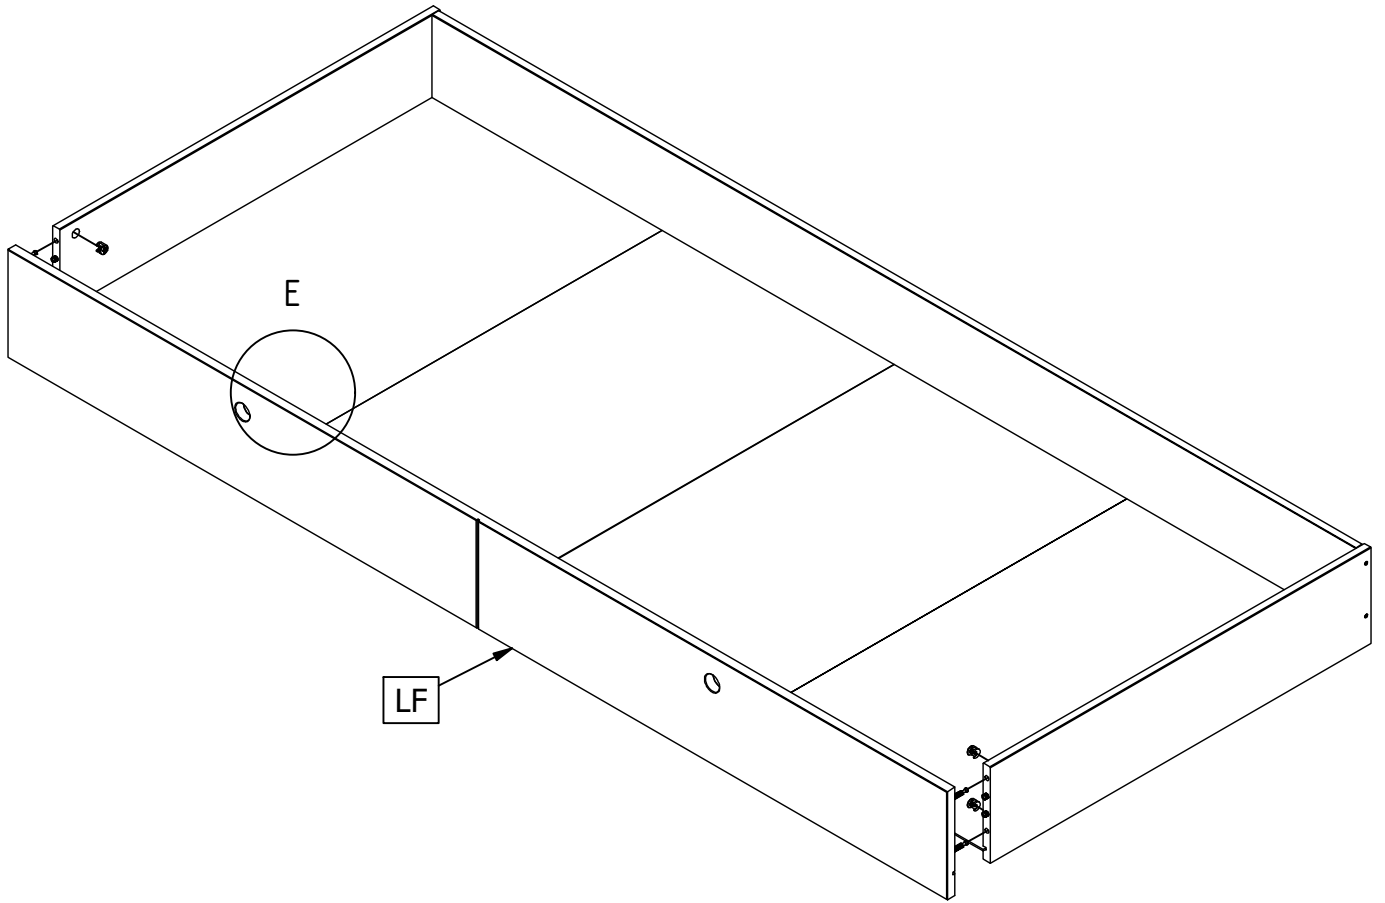

JOEP BEDLADE

BETTKASTEN - TIROIR DE LIT - UNDERBED

Qty	Code	Thickness	Length	Width
3	BL	20	782,5	69
1	LA	15	194,2	175
2	LB	3	793,5	488
1	LF	18	1975	197
1	LL	15	800	175
1	LR	15	800	175

10	34mm	AC000101	
10	Ø15mm	AC000102	
16	4x16mm	AC000204	
10	5x50mm	AC000214	
1	SW3	AC000215	
4	S 3.5x14mm	AC000239	
2	25x117x1,5	AC000364	
4	8x35mm	AC000601	
6	Ø25	AC000715	

1

2

3

	AC000215		1x	AC000214		4x
--	----------	---	----	----------	---	----

	AC000215		1x	AC000214		6x
--	----------	---	----	----------	---	----

 <p>2 PERS.</p>		<p>AC000102</p>  <p>10x</p>
---	---	--

		
AC000715	6x	AC000204
		12x