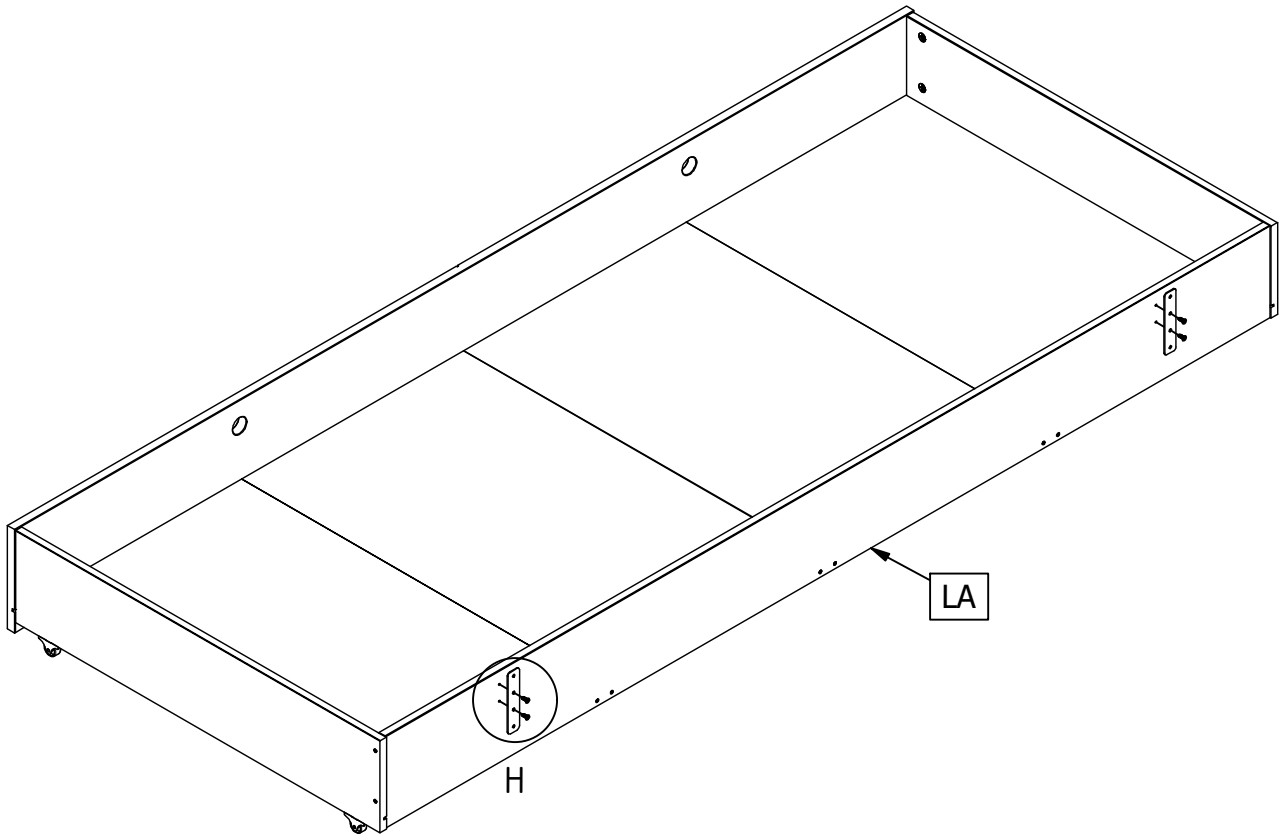

JOEP BEDLADE

BETTKASTEN - TIROIR DE LIT - UNDERBED

Qty	Code	Thickness	Length	Width
3	BL	20	782,5	69
1	LA	15	194,2	175
2	LB	3	793,5	488
1	LF	18	1975	197
1	LL	15	800	175
1	LR	15	800	175

10	34mm	AC000101	
10	Ø15mm	AC000102	
16	4x16mm	AC000204	
10	5x50mm	AC000214	
1	SW3	AC000215	
4	S 3.5x14mm	AC000239	
2	25x117x1,5	AC000364	
4	8x35mm	AC000601	
6	Ø25	AC000715	

1

2

3

	AC000215		1x	AC000214		4x
--	----------	---	----	----------	---	----

	AC000215		1x	AC000214		6x
--	----------	---	----	----------	---	----

 <p>2 PERS.</p>		<p>AC000102</p>  <p>10x</p>
---	---	--

		
AC000715	6x	AC000204
		12x