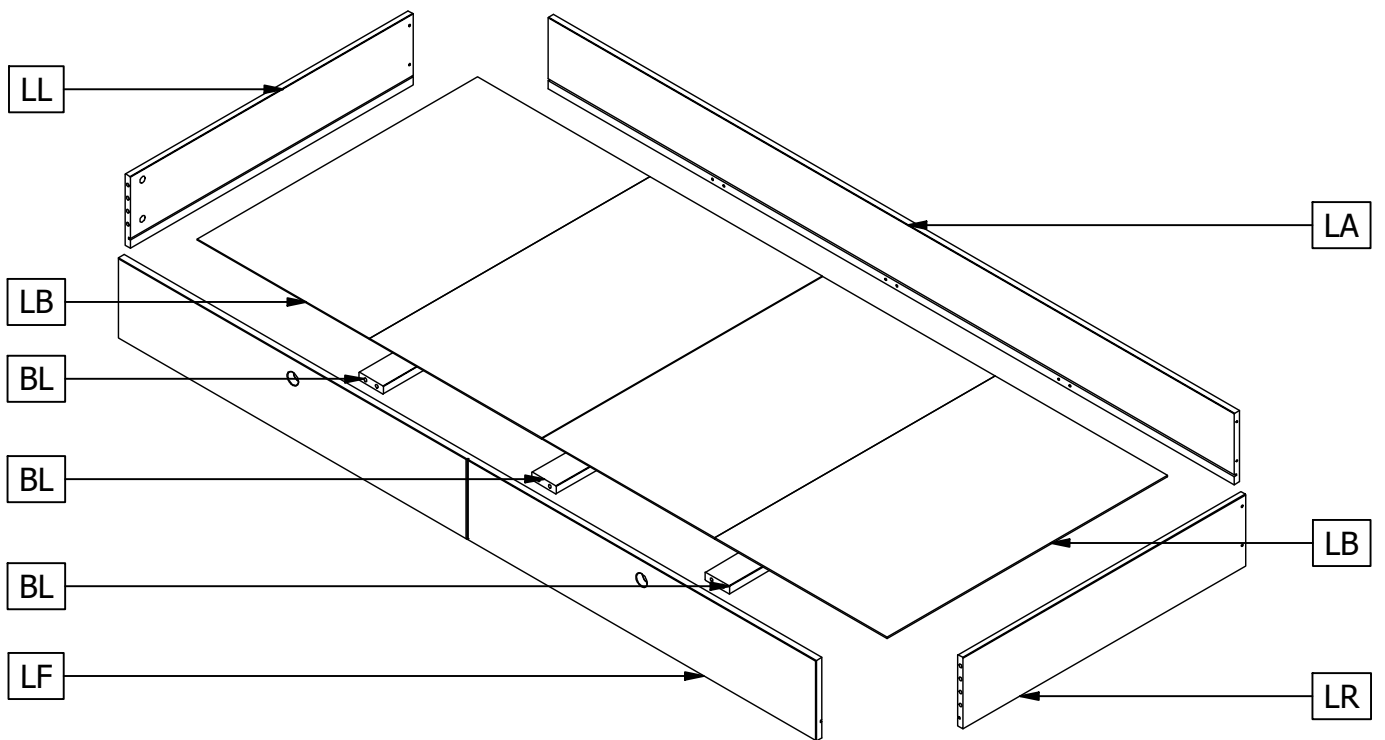

JOEP BEDLADE

BETTKASTEN - TIROIR DE LIT - UNDERBED

Qty	Code	Thickness	Length	Width
3	BL	20	782,5	69
1	LA	15	194,2	175
2	LB	3	793,5	488
1	LF	18	1975	197
1	LL	15	800	175
1	LR	15	800	175

10	34mm	AC000101	
10	Ø15mm	AC000102	
16	4x16mm	AC000204	
10	5x50mm	AC000214	
1	SW3	AC000215	
4	S 3.5x14mm	AC000239	
2	25x117x1,5	AC000364	
4	8x35mm	AC000601	
6	Ø25	AC000715	

1

2

3

	AC000215		1x	AC000214		4x
--	----------	---	----	----------	---	----

	AC000215		1x	AC000214		6x
--	----------	---	----	----------	---	----

 <p>2 PERS.</p>		<p>AC000102</p>  <p>10x</p>
---	---	--

		
AC000715	6x	AC000204
		12x