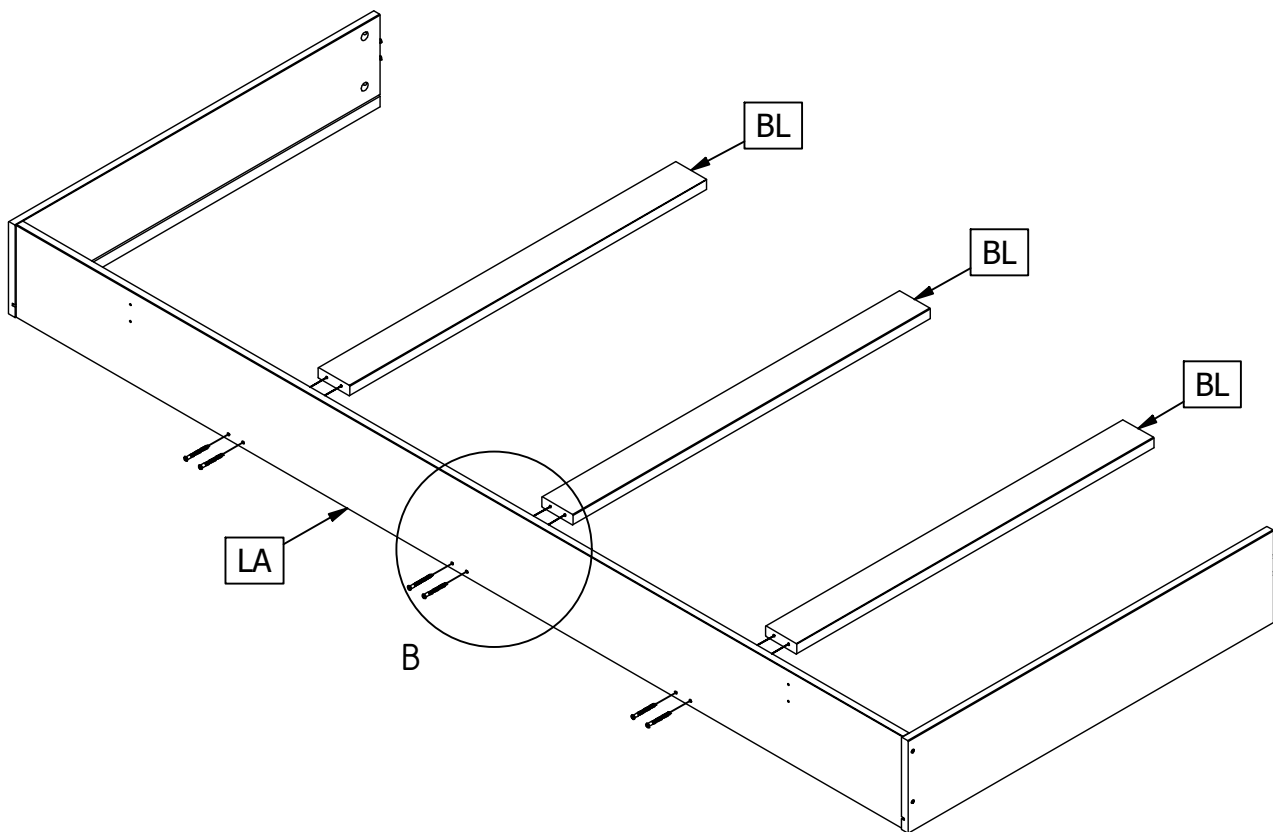

AC000215		1x	AC000214		6x