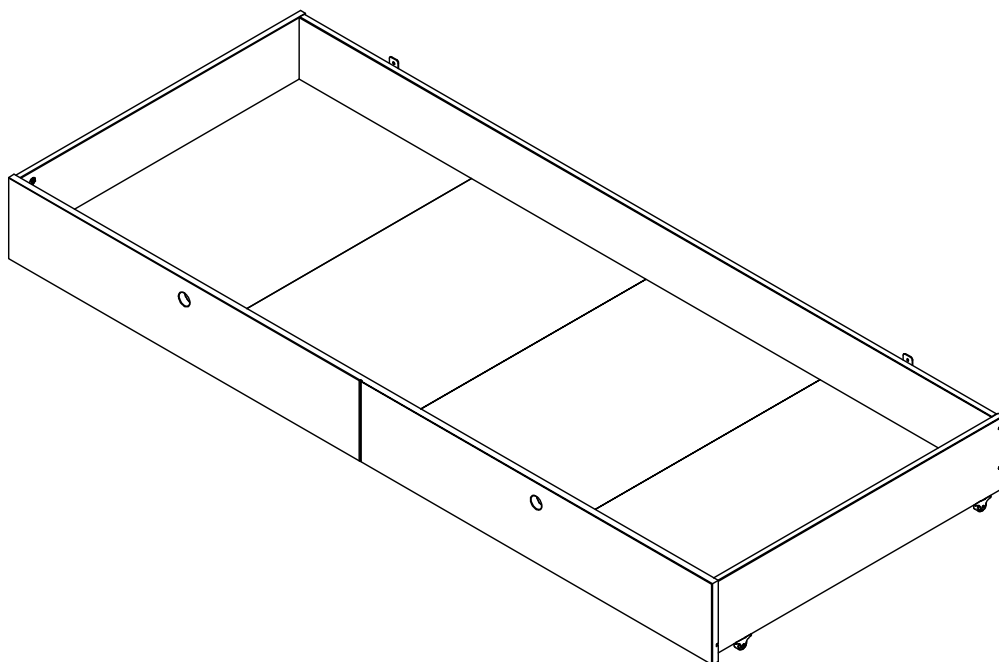

JOEP BEDLADE

BETTKASTEN - TIROIR DE LIT - UNDERBED

Qty	Code	Thickness	Length	Width
3	BL	20	782,5	69
1	LA	15	194,2	175
2	LB	3	793,5	488
1	LF	18	1975	197
1	LL	15	800	175
1	LR	15	800	175

10	34mm	AC000101	
10	Ø15mm	AC000102	
16	4x16mm	AC000204	
10	5x50mm	AC000214	
1	SW3	AC000215	
4	S 3.5x14mm	AC000239	
2	25x117x1,5	AC000364	
4	8x35mm	AC000601	
6	Ø25	AC000715	

1

2

3

	AC000215		1x	AC000214		4x
--	----------	---	----	----------	---	----

	AC000215		1x	AC000214		6x
--	----------	---	----	----------	---	----

 <p>2 PERS.</p>		<p>AC000102</p>  <p>10x</p>
---	---	--

		
AC000715	6x	AC000204
		12x