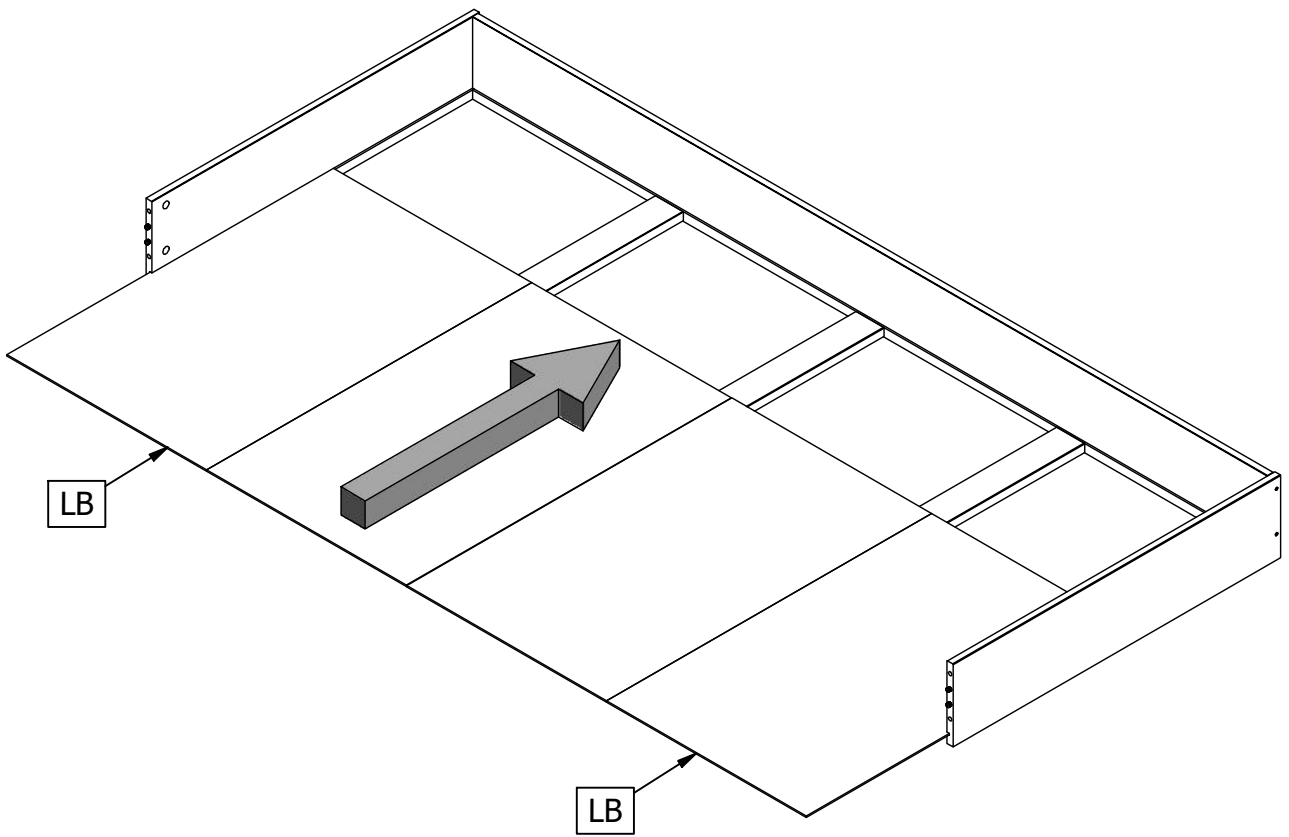

JOEP BEDLADE

BETTKASTEN - TIROIR DE LIT - UNDERBED

Qty	Code	Thickness	Length	Width
3	BL	20	782,5	69
1	LA	15	194,2	175
2	LB	3	793,5	488
1	LF	18	1975	197
1	LL	15	800	175
1	LR	15	800	175

10	34mm	AC000101	
10	Ø15mm	AC000102	
16	4x16mm	AC000204	
10	5x50mm	AC000214	
1	SW3	AC000215	
4	S 3.5x14mm	AC000239	
2	25x117x1,5	AC000364	
4	8x35mm	AC000601	
6	Ø25	AC000715	

1

2

3

	AC000215		1x	AC000214		4x
--	----------	---	----	----------	---	----

	AC000215		1x	AC000214		6x
--	----------	---	----	----------	---	----

 <p>2 PERS.</p>		<p>AC000102</p>  <p>10x</p>
---	---	--

		
AC000715	6x	AC000204
		12x