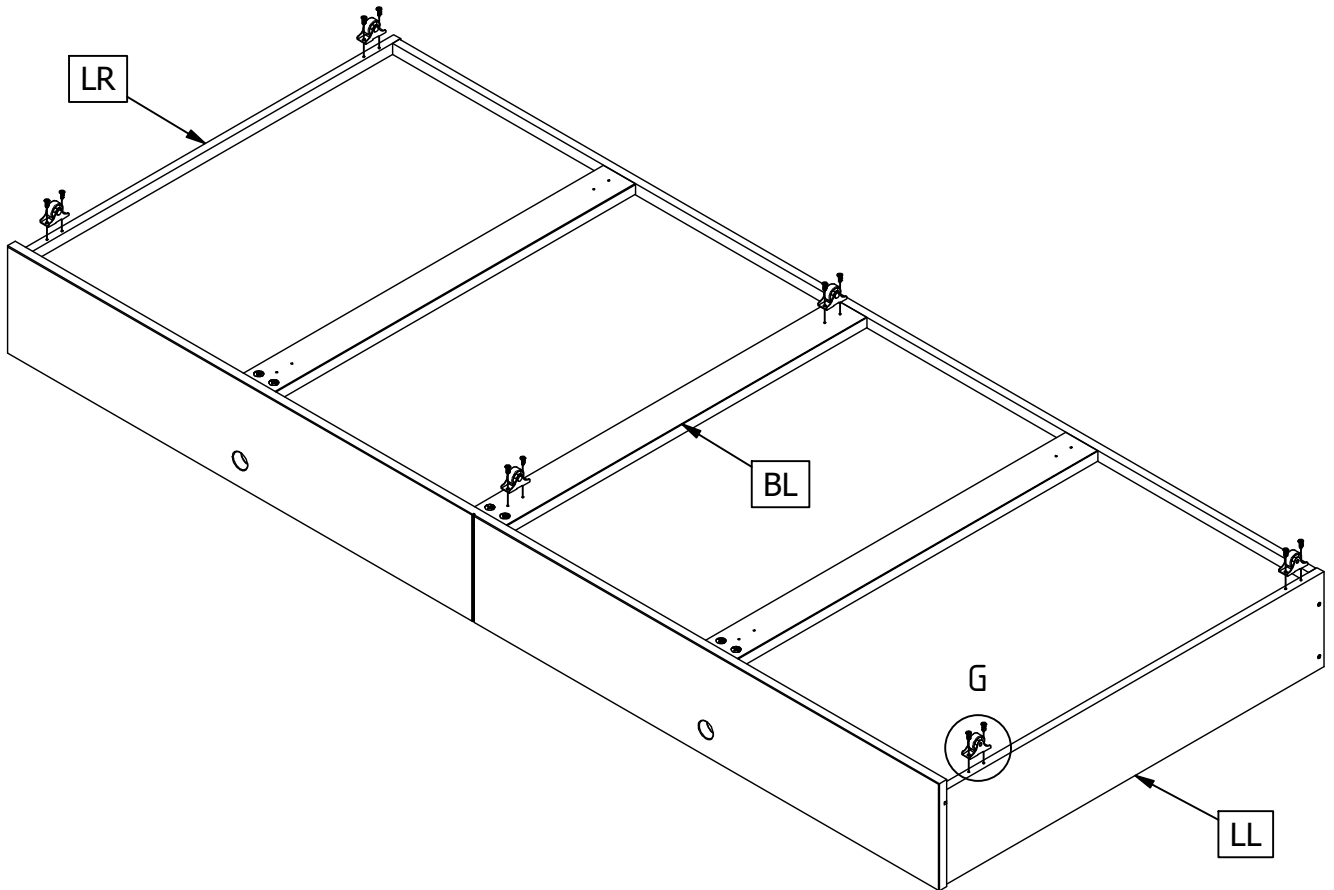

AC000715	6x	AC000204
		12x