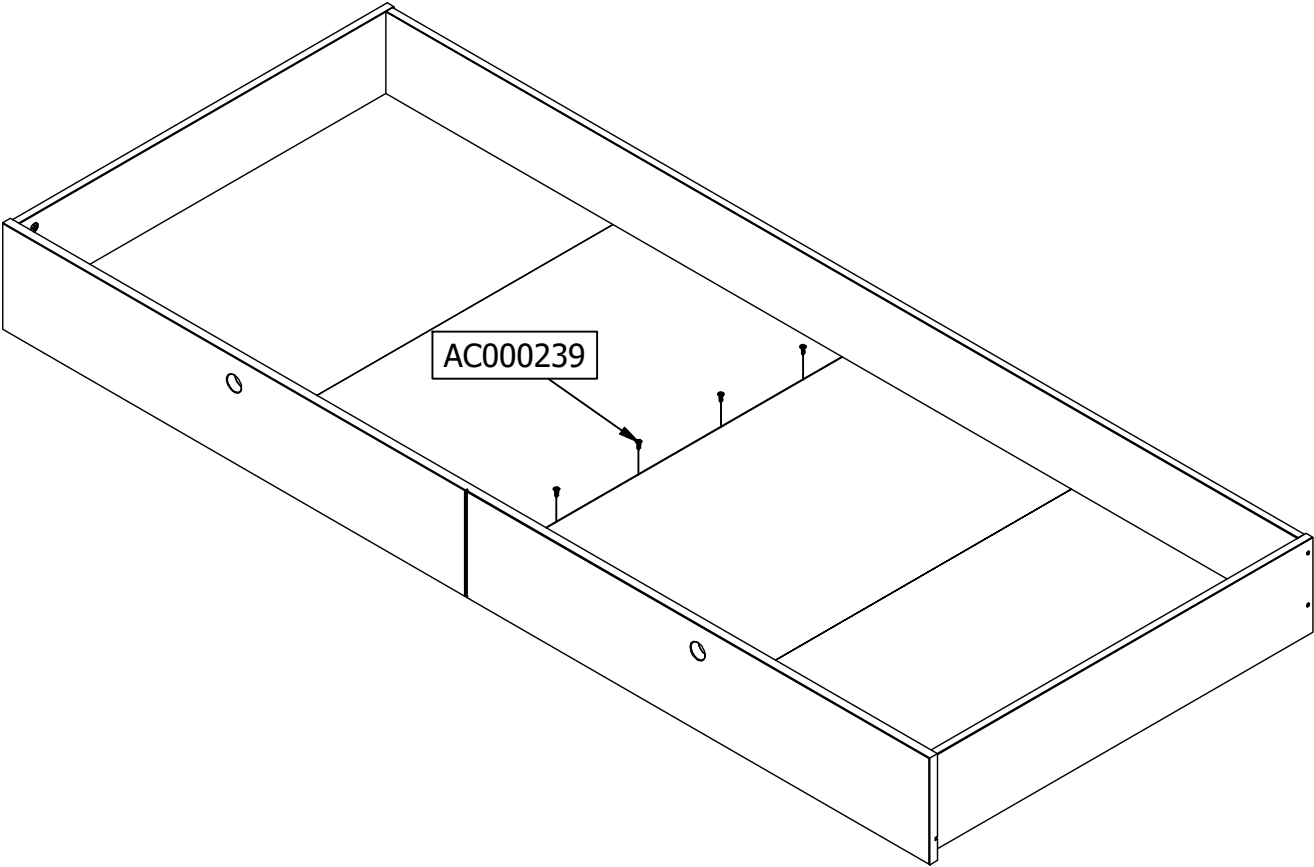

JOEP BEDLADE

BETTKASTEN - TIROIR DE LIT - UNDERBED

Qty	Code	Thickness	Length	Width
3	BL	20	782,5	69
1	LA	15	194,2	175
2	LB	3	793,5	488
1	LF	18	1975	197
1	LL	15	800	175
1	LR	15	800	175

10	34mm	AC000101	
10	Ø15mm	AC000102	
16	4x16mm	AC000204	
10	5x50mm	AC000214	
1	SW3	AC000215	
4	S 3.5x14mm	AC000239	
2	25x117x1,5	AC000364	
4	8x35mm	AC000601	
6	Ø25	AC000715	

1

2

3

	AC000215		1x	AC000214		4x
--	----------	---	----	----------	---	----

	AC000215		1x	AC000214		6x
--	----------	---	----	----------	---	----

 <p>2 PERS.</p>		<p>AC000102</p>  <p>10x</p>
---	---	--

		
AC000715	6x	AC000204
		12x