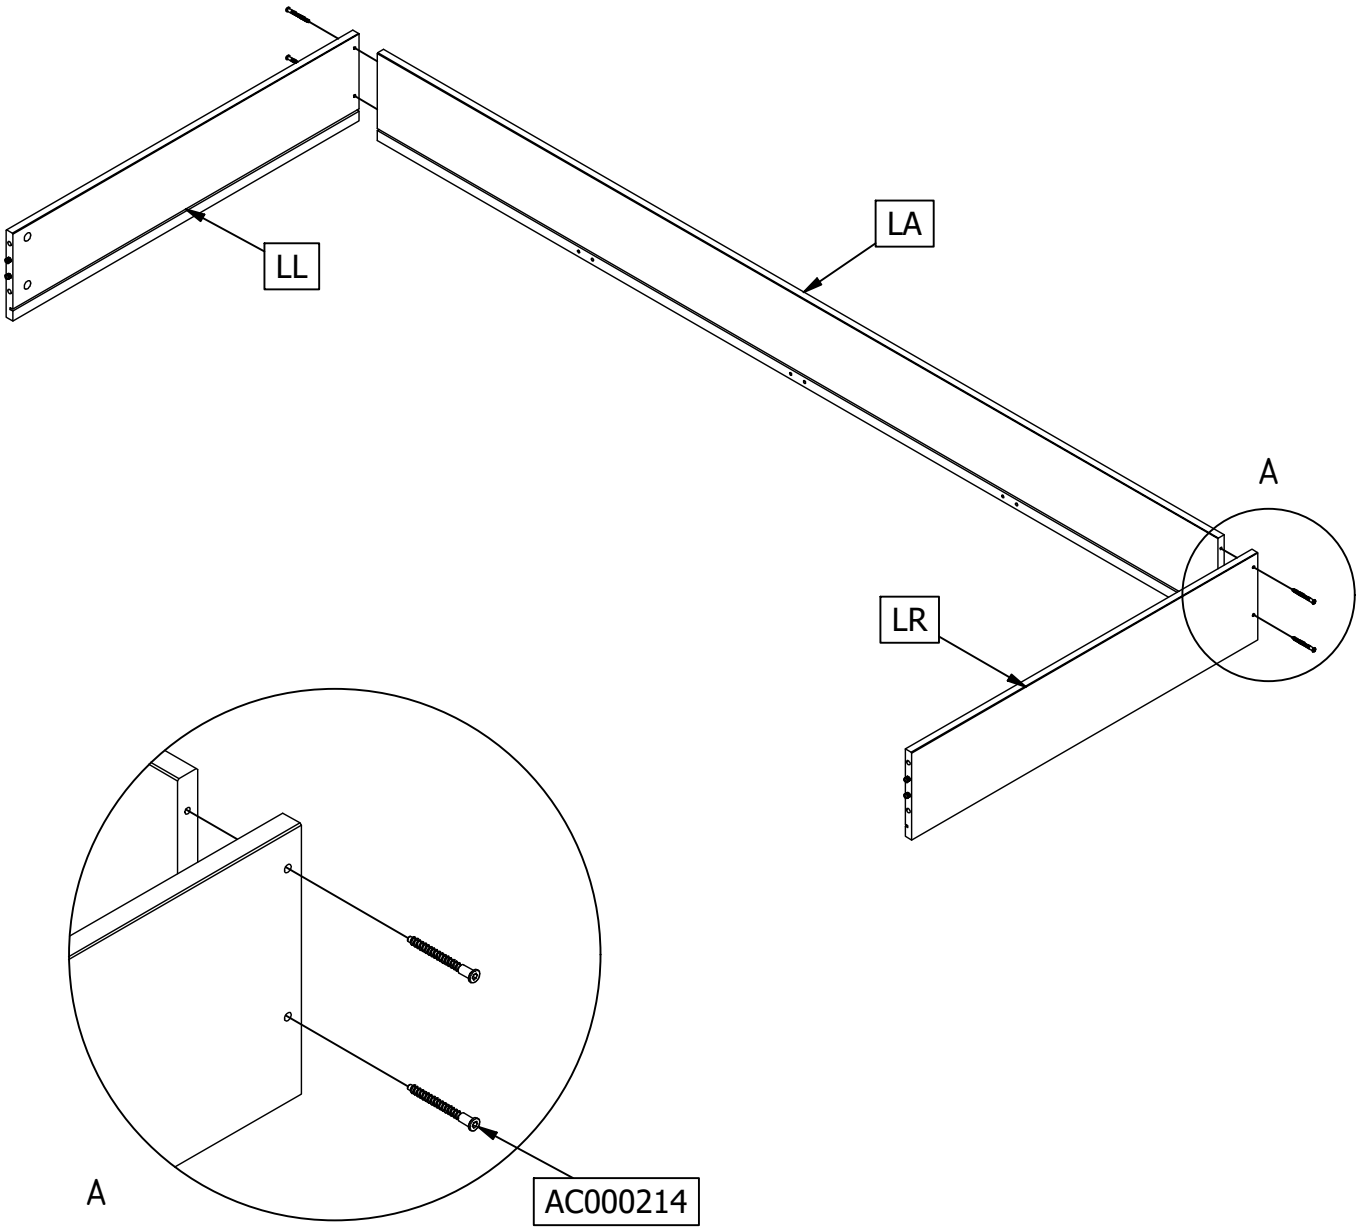

JOEP BEDLADE

BETTKASTEN - TIROIR DE LIT - UNDERBED

Qty	Code	Thickness	Length	Width
3	BL	20	782,5	69
1	LA	15	194,2	175
2	LB	3	793,5	488
1	LF	18	1975	197
1	LL	15	800	175
1	LR	15	800	175

10	34mm	AC000101	
10	Ø15mm	AC000102	
16	4x16mm	AC000204	
10	5x50mm	AC000214	
1	SW3	AC000215	
4	S 3.5x14mm	AC000239	
2	25x117x1,5	AC000364	
4	8x35mm	AC000601	
6	Ø25	AC000715	

1

2

3

	AC000215		1x	AC000214		4x
--	----------	---	----	----------	---	----

	AC000215		1x	AC000214		6x
--	----------	---	----	----------	---	----

 <p>2 PERS.</p>		<p>AC000102</p>  <p>10x</p>
---	---	--

		
AC000715	6x	AC000204
		12x