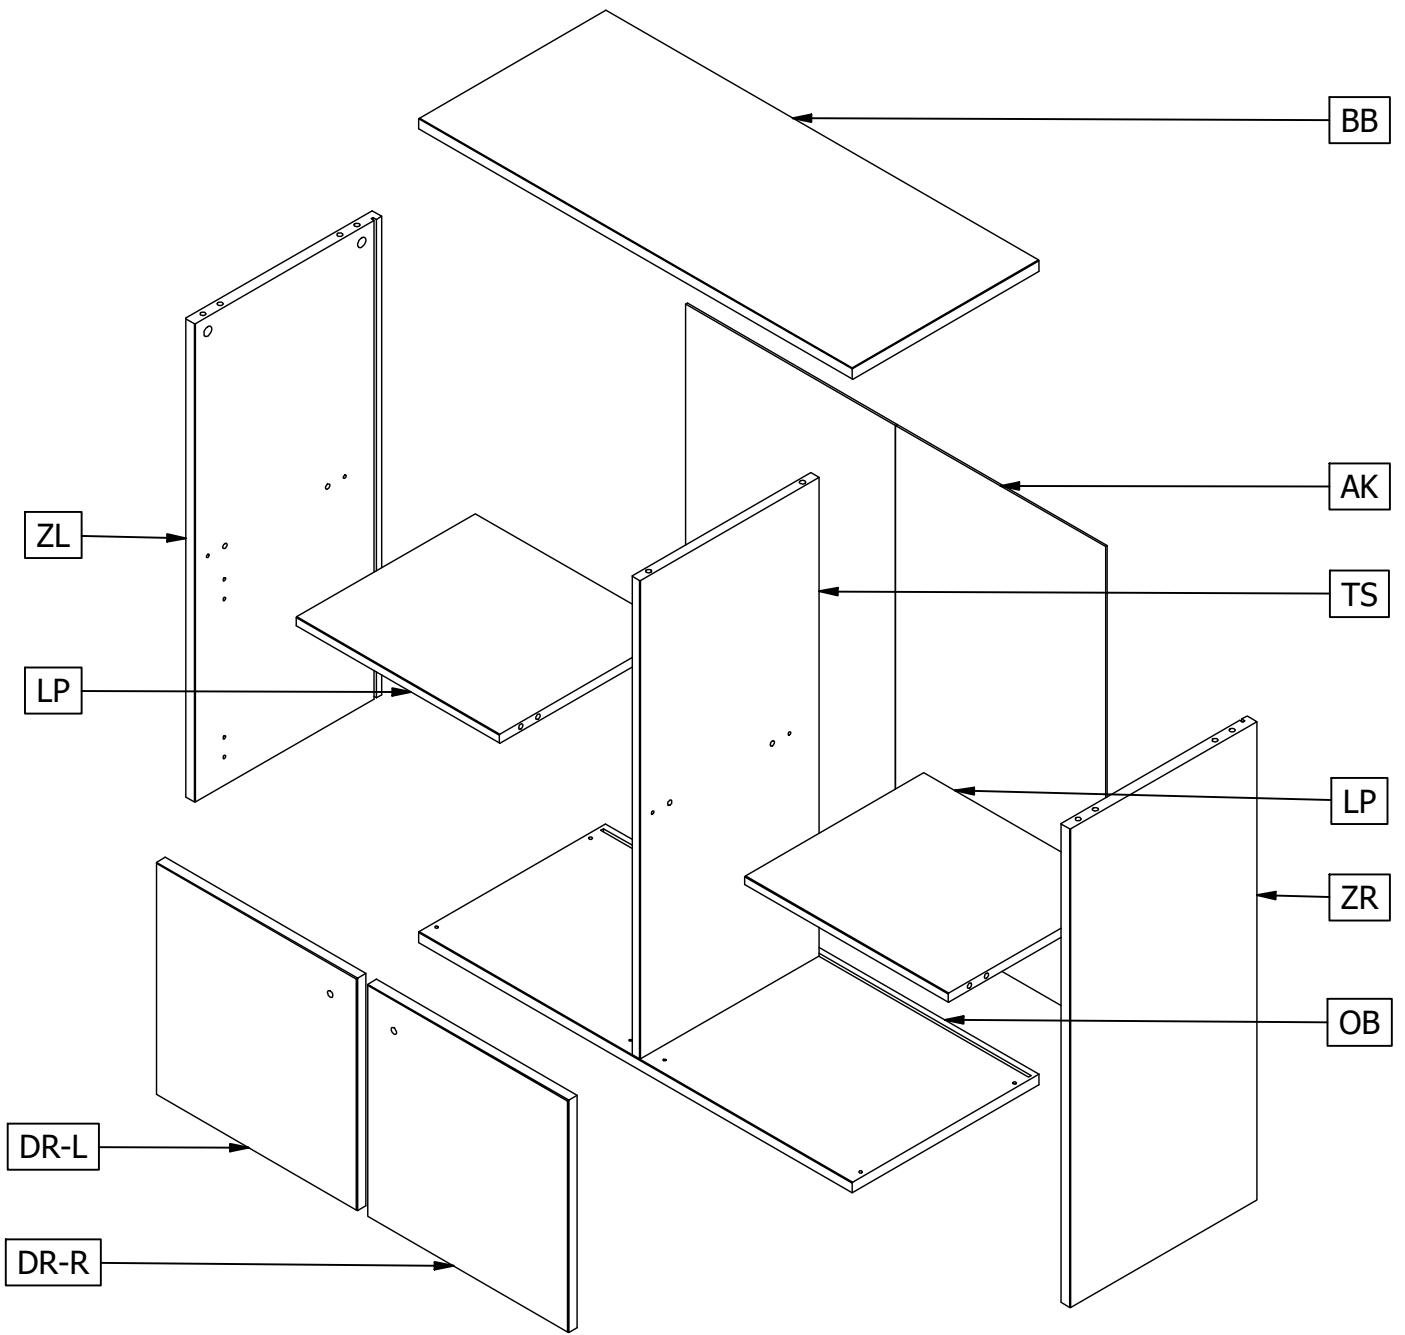

# VT LOWER CASE FOUR MIXED

**vtwonen**

12	Ø15mm	AC000102 	14	8x35mm	AC000601 
12	24mm	AC000103 	2		AC005025 
2	M4x15mm	AC000155 			
8	4x16mm	AC000204 			
6	5x40mm	AC000238 			
2	S 5x30mm	AC000241 			
1	Safety Strip	AC000356 			
12	Ø14	AC000369-* 			
2	Ø7x14.5	AC000394 			
4	Ø35 15V	AC000413 			
4	2MM	AC000448 			

1

2

2x

3

4

5

5

B

## 375789-Z

8	4x16mm	AC000204	
4	M6x30mm	TL0001	
1	SW	AC000216	

1

2