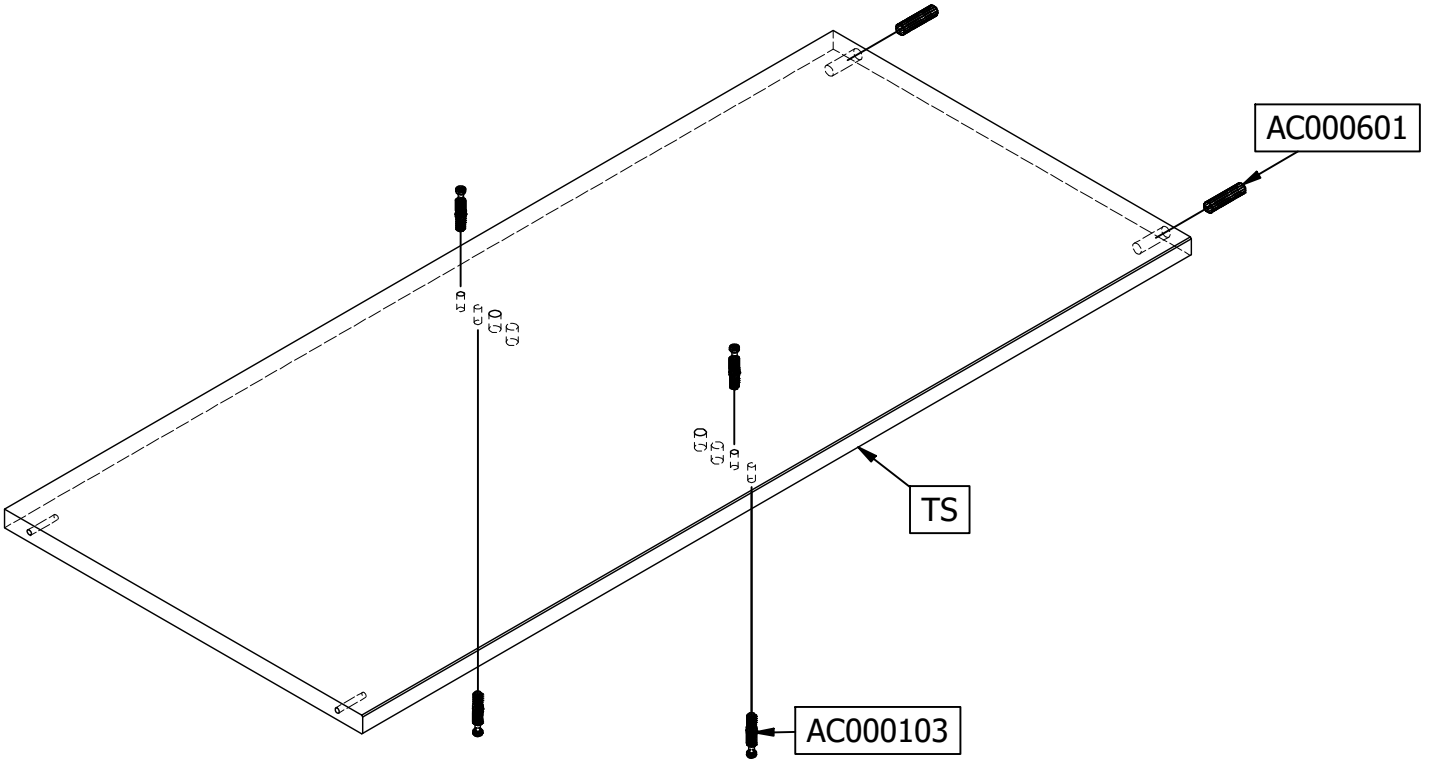

# VT LOWER CASE FOUR MIXED

**vtwonen**

12	Ø15mm	AC000102 	14	8x35mm	AC000601 
12	24mm	AC000103 	2		AC005025 
2	M4x15mm	AC000155 			
8	4x16mm	AC000204 			
6	5x40mm	AC000238 			
2	S 5x30mm	AC000241 			
1	Safety Strip	AC000356 			
12	Ø14	AC000369-* 			
2	Ø7x14.5	AC000394 			
4	Ø35 15V	AC000413 			
4	2MM	AC000448 			

1

2

2x

3

4

5

5

B

## 375789-Z

8	4x16mm	AC000204	
4	M6x30mm	TL0001	
1	SW	AC000216	

1

2