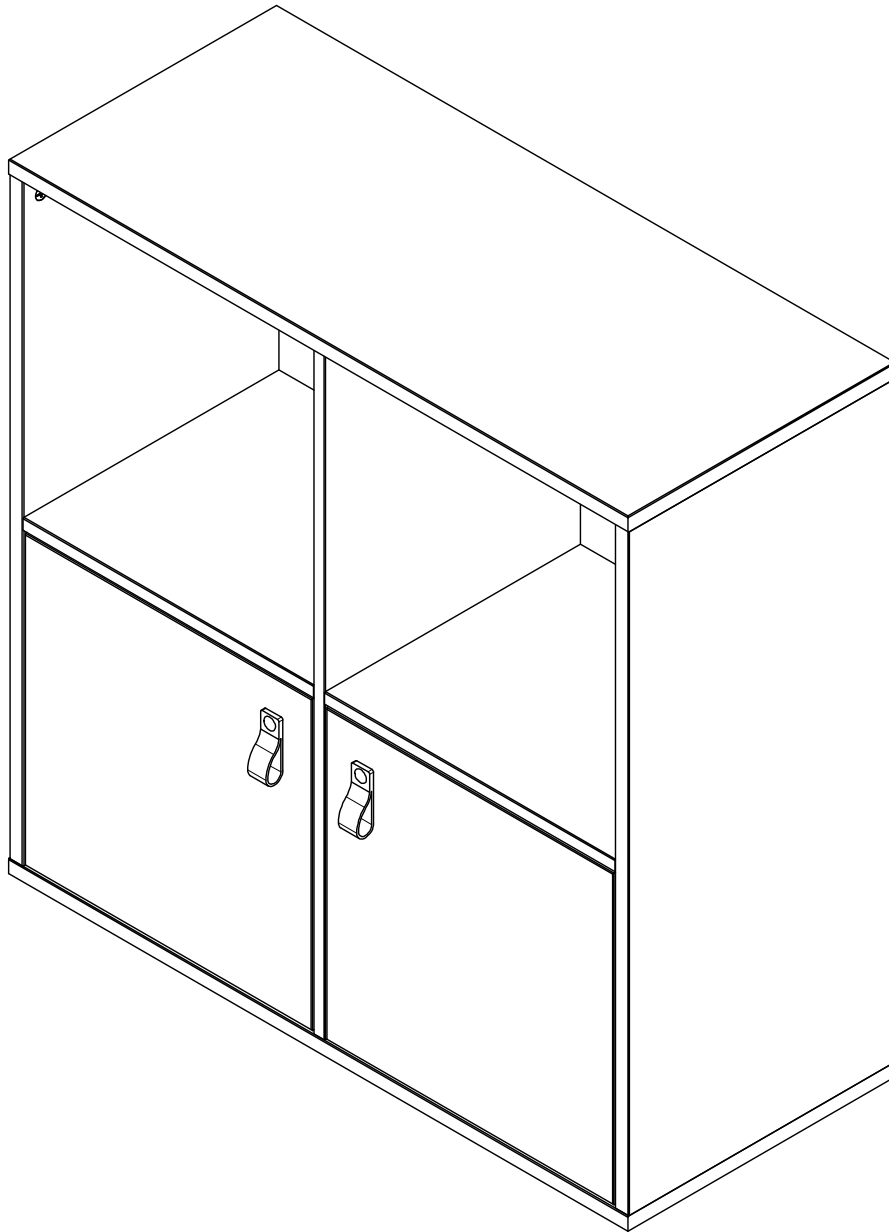

# VT LOWER CASE FOUR MIXED

**vtwonen**

12	Ø15mm	AC000102 	14	8x35mm	AC000601 
12	24mm	AC000103 	2		AC005025 
2	M4x15mm	AC000155 			
8	4x16mm	AC000204 			
6	5x40mm	AC000238 			
2	S 5x30mm	AC000241 			
1	Safety Strip	AC000356 			
12	Ø14	AC000369-* 			
2	Ø7x14.5	AC000394 			
4	Ø35 15V	AC000413 			
4	2MM	AC000448 			