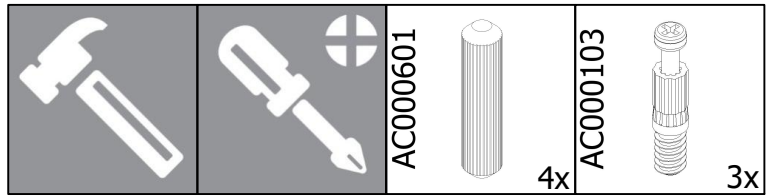

# STAGE KISTBANK

BUNKBENCH - BANC CASIER - BUNKBENCH

vtwonen

Qty	Code	Thickness	Length	Width
1	AP	18	1152	320
1	BB	24	1201	500
3	LA	18	344	280
3	LB	3	457	359
3	LF	18	380	320
3	LL	18	460	280
3	LR	18	460	280
1	ZL	24	330	500
1	ZR	24	330	500

30	Ø15mm	AC000102	
30	24mm	AC000103	
6	M4x15mm	AC000155	
24	4x16mm	AC000204	
12	3.5x35mm	AC000219	
26	8x35mm	AC000601	
12	18x42x29mm	AC000733	
3		AC005024	

1

2

3

4

6

7

3x