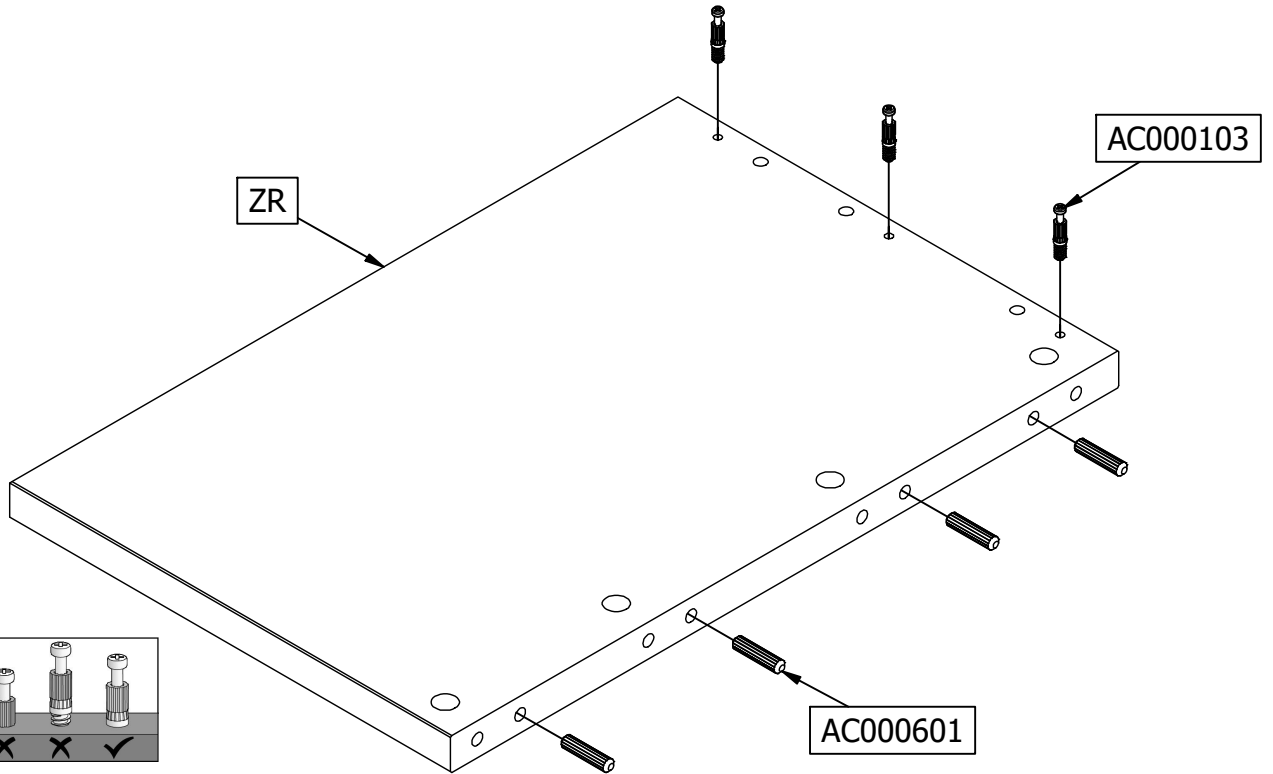

# STAGE KISTBANK

BUNKBENCH - BANC CASIER - BUNKBENCH

vtwonen

Qty	Code	Thickness	Length	Width
1	AP	18	1152	320
1	BB	24	1201	500
3	LA	18	344	280
3	LB	3	457	359
3	LF	18	380	320
3	LL	18	460	280
3	LR	18	460	280
1	ZL	24	330	500
1	ZR	24	330	500

30	Ø15mm	AC000102	
30	24mm	AC000103	
6	M4x15mm	AC000155	
24	4x16mm	AC000204	
12	3.5x35mm	AC000219	
26	8x35mm	AC000601	
12	18x42x29mm	AC000733	
3		AC005024	

1

2

3

4

6

7

3x