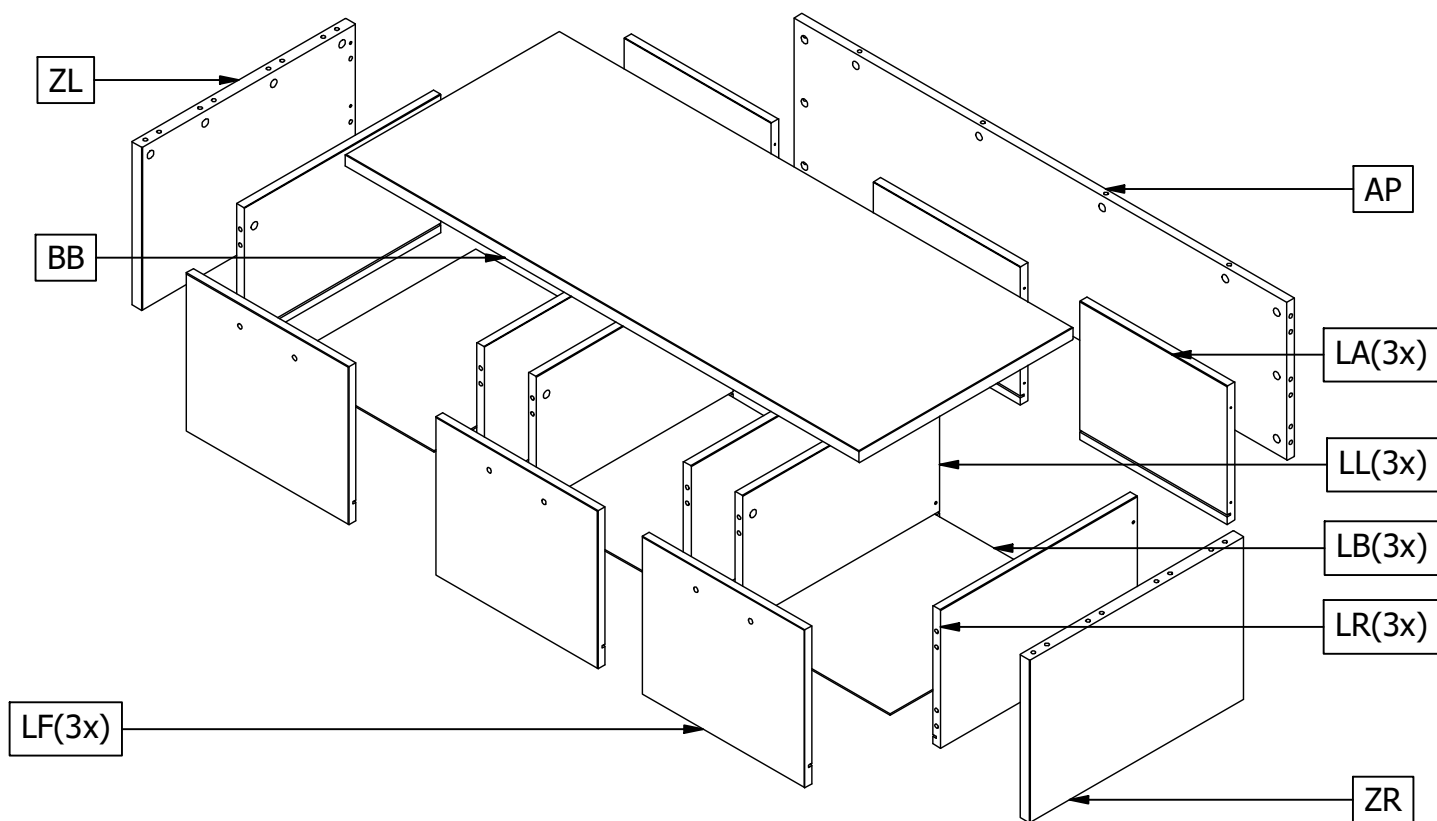

# STAGE KISTBANK

BUNKBENCH - BANC CASIER - BUNKBENCH

vtwonen

Qty	Code	Thickness	Length	Width
1	AP	18	1152	320
1	BB	24	1201	500
3	LA	18	344	280
3	LB	3	457	359
3	LF	18	380	320
3	LL	18	460	280
3	LR	18	460	280
1	ZL	24	330	500
1	ZR	24	330	500

30	Ø15mm	AC000102	
30	24mm	AC000103	
6	M4x15mm	AC000155	
24	4x16mm	AC000204	
12	3.5x35mm	AC000219	
26	8x35mm	AC000601	
12	18x42x29mm	AC000733	
3		AC005024	

1

2

3

4

6

7

3x