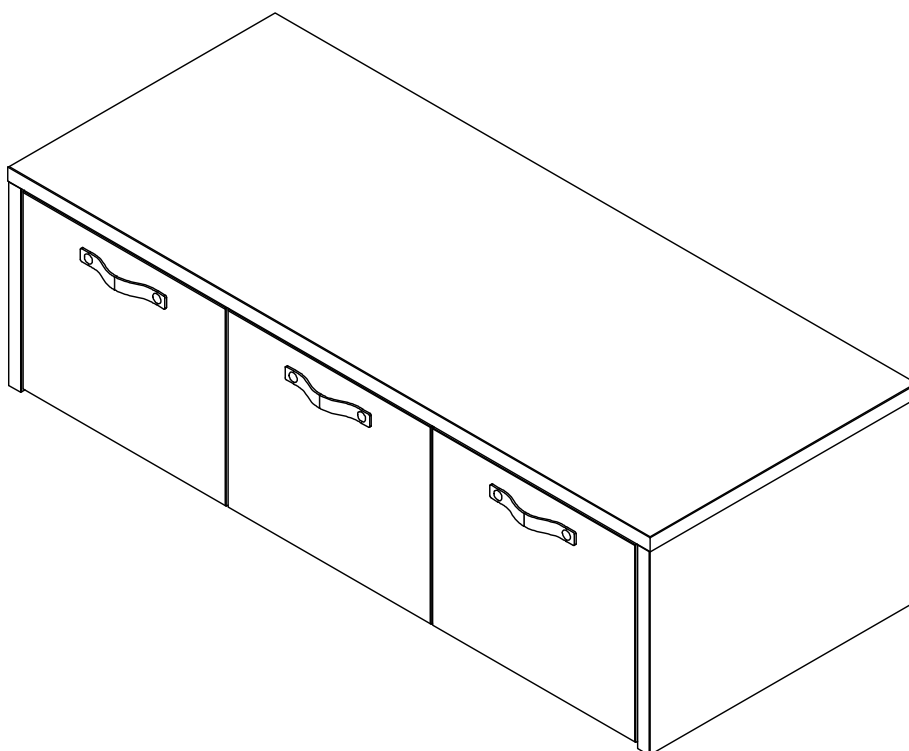

# STAGE KISTBANK

BUNKBENCH - BANC CASIER - BUNKBENCH

vtwonen

Qty	Code	Thickness	Length	Width
1	AP	18	1152	320
1	BB	24	1201	500
3	LA	18	344	280
3	LB	3	457	359
3	LF	18	380	320
3	LL	18	460	280
3	LR	18	460	280
1	ZL	24	330	500
1	ZR	24	330	500