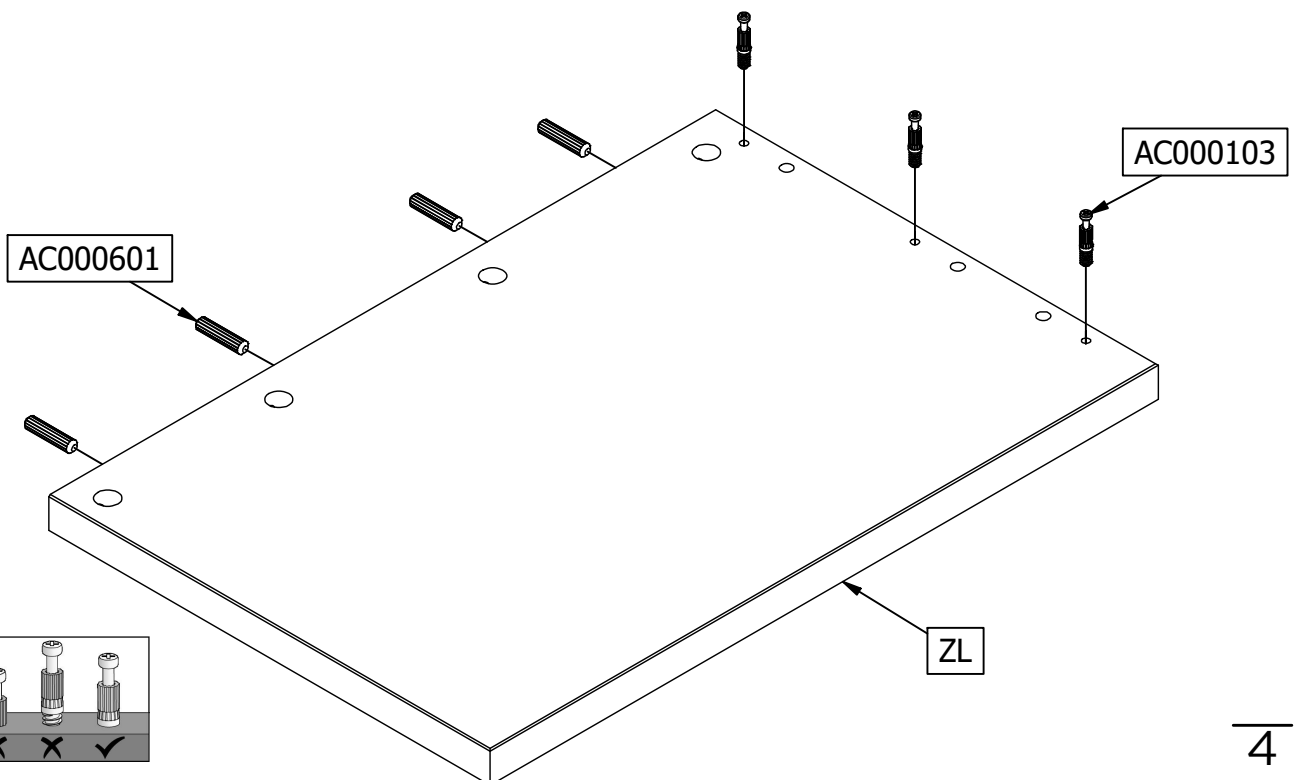

# STAGE KISTBANK

BUNKBENCH - BANC CASIER - BUNKBENCH

vtwonen

Qty	Code	Thickness	Length	Width
1	AP	18	1152	320
1	BB	24	1201	500
3	LA	18	344	280
3	LB	3	457	359
3	LF	18	380	320
3	LL	18	460	280
3	LR	18	460	280
1	ZL	24	330	500
1	ZR	24	330	500

30	Ø15mm	AC000102	
30	24mm	AC000103	
6	M4x15mm	AC000155	
24	4x16mm	AC000204	
12	3.5x35mm	AC000219	
26	8x35mm	AC000601	
12	18x42x29mm	AC000733	
3		AC005024	

1

2

3

4

6

7

3x