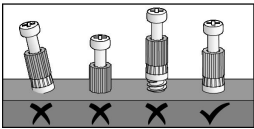

# STAGE KISTBANK

BUNKBENCH - BANC CASIER - BUNKBENCH

vtwonen

Qty	Code	Thickness	Length	Width
1	AP	18	1152	320
1	BB	24	1201	500
3	LA	18	344	280
3	LB	3	457	359
3	LF	18	380	320
3	LL	18	460	280
3	LR	18	460	280
1	ZL	24	330	500
1	ZR	24	330	500

30	Ø15mm	AC000102	
30	24mm	AC000103	
6	M4x15mm	AC000155	
24	4x16mm	AC000204	
12	3.5x35mm	AC000219	
26	8x35mm	AC000601	
12	18x42x29mm	AC000733	
3		AC005024	

1

2

3

4

6

7

3x