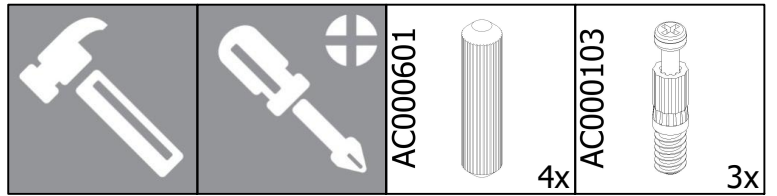

# STAGE KISTBANK

BUNKBENCH - BANC CASIER - BUNKBENCH

vtwonen

Qty	Code	Thickness	Length	Width
1	AP	18	1152	320
1	BB	24	1201	500
3	LA	18	344	280
3	LB	3	457	359
3	LF	18	380	320
3	LL	18	460	280
3	LR	18	460	280
1	ZL	24	330	500
1	ZR	24	330	500

30	Ø15mm	AC000102	
30	24mm	AC000103	
6	M4x15mm	AC000155	
24	4x16mm	AC000204	
12	3.5x35mm	AC000219	
26	8x35mm	AC000601	
12	18x42x29mm	AC000733	
3		AC005024	

1

2

3

4

6

7

3x