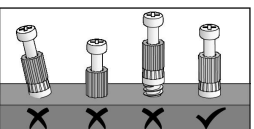

# STAGE KISTBANK

BUNKBENCH - BANC CASIER - BUNKBENCH

vtwonen

Qty	Code	Thickness	Length	Width
1	AP	18	1152	320
1	BB	24	1201	500
3	LA	18	344	280
3	LB	3	457	359
3	LF	18	380	320
3	LL	18	460	280
3	LR	18	460	280
1	ZL	24	330	500
1	ZR	24	330	500

30	Ø15mm	AC000102	
30	24mm	AC000103	
6	M4x15mm	AC000155	
24	4x16mm	AC000204	
12	3.5x35mm	AC000219	
26	8x35mm	AC000601	
12	18x42x29mm	AC000733	
3		AC005024	

1

2

3

4

6

7

3x