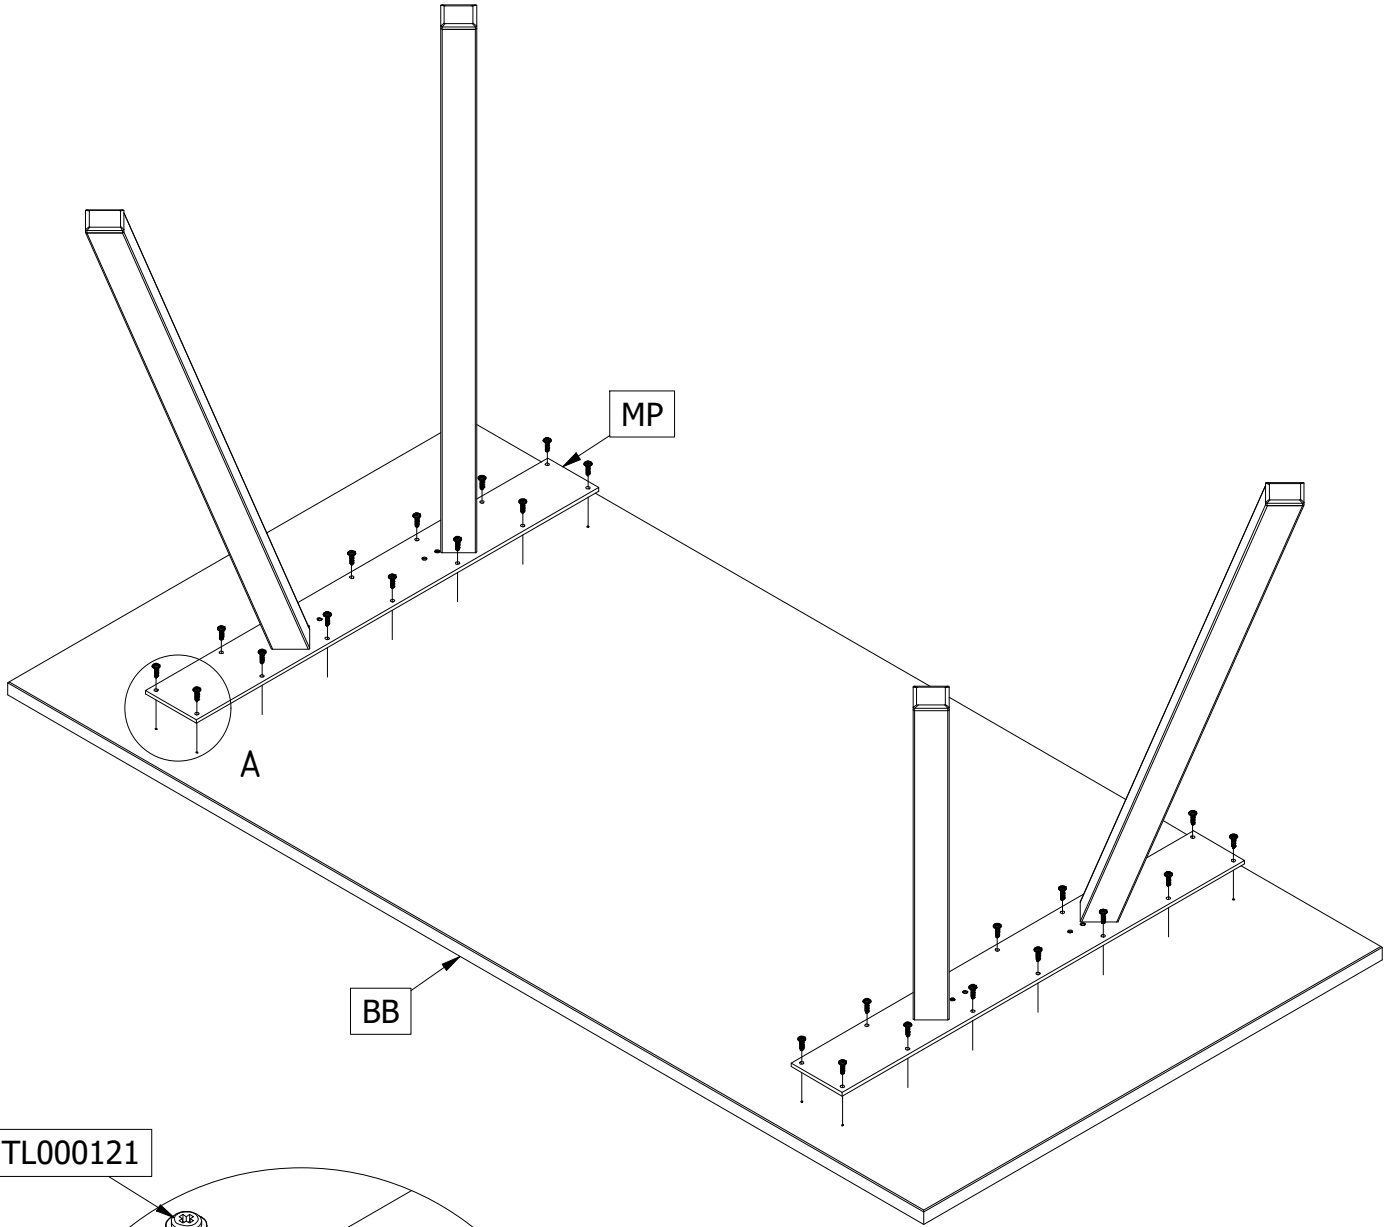

2 OPTIE - OPTION 2

		TL000121	
			14x