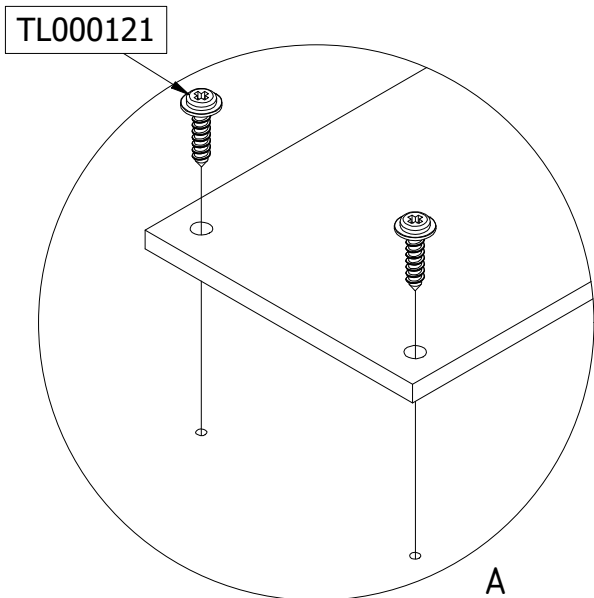

TABLO 2-STANDEN POOT VIERKANT METAAL

2-POSITION FUSSE VIERECK METAL
2-POSITION PIED CARRÉ MÉTAL
2-POSITION LEG SQUARE METAL

Qty	Code	Thickness	Length	Width
1	MP	100	6	790
2	PT	50	772	50

14	S 5x20mm	TL000121 
4	M6x25mm	TL000125 
1	SW 4	TL000203 

1 OPTIE - OPTION 1

2 OPTIE - OPTION 1

1 OPTIE - OPTION 2

2 OPTIE - OPTION 2

		TL000121	
			14x

SOCIAL MEDIA

We zijn benieuwd naar het resultaat! Mocht je het met ons willen delen, gebruik #WOOOD op social media.