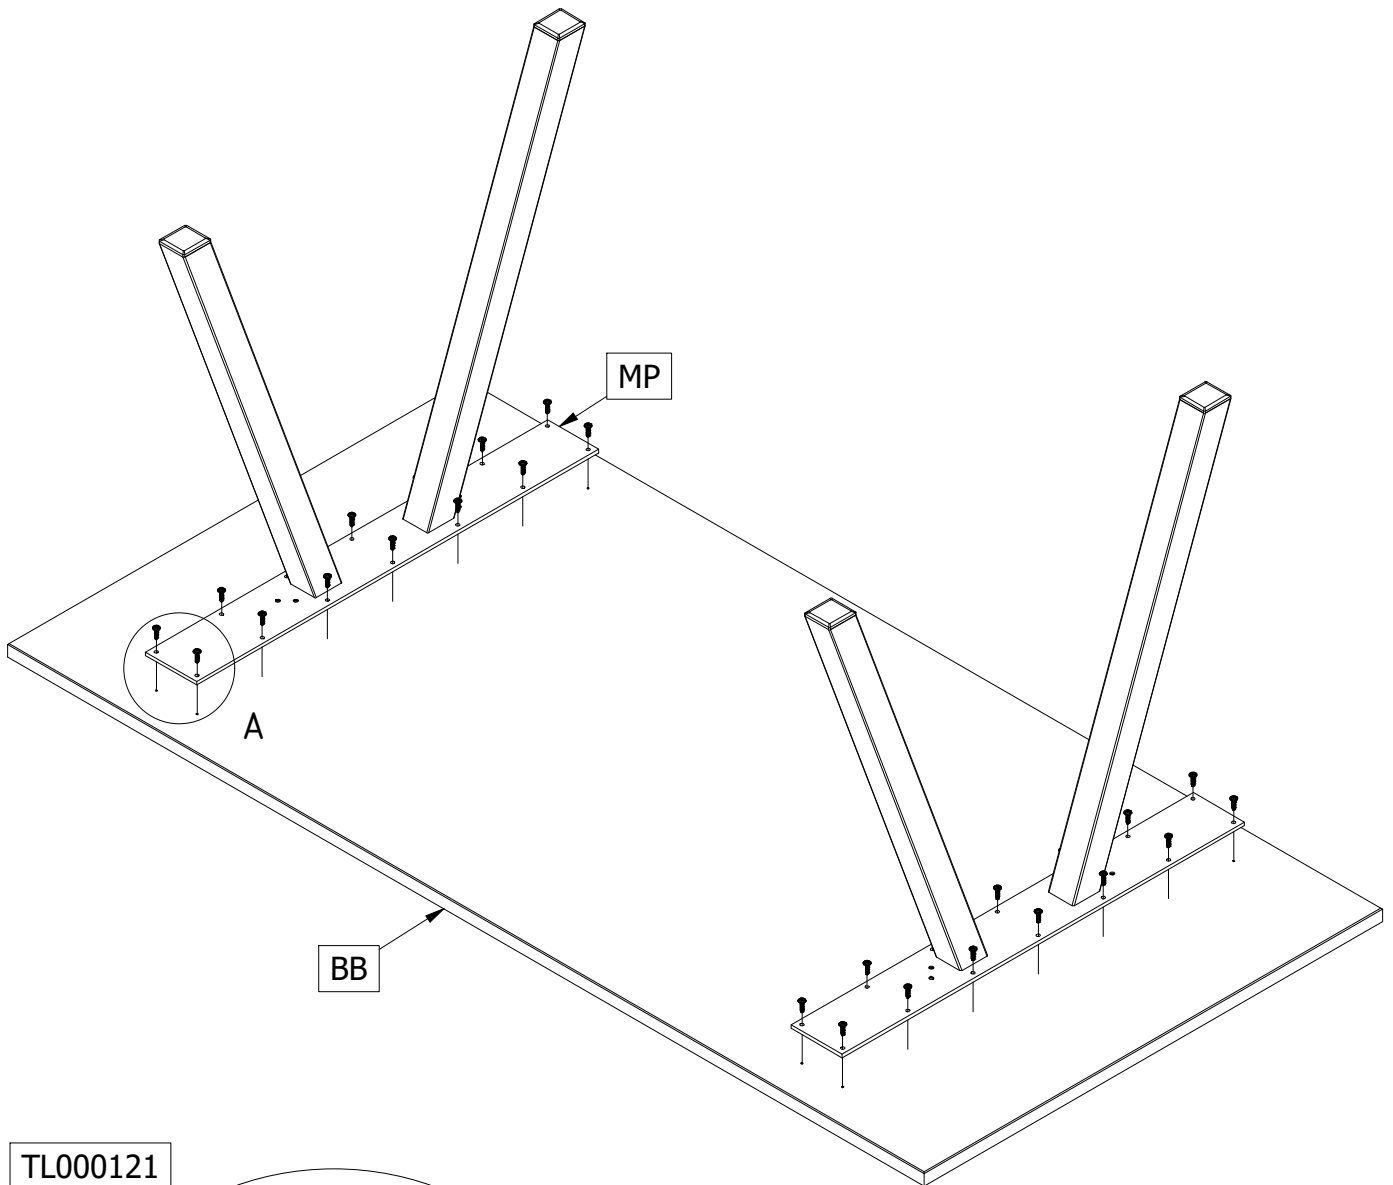

2 OPTIE - OPTION 1