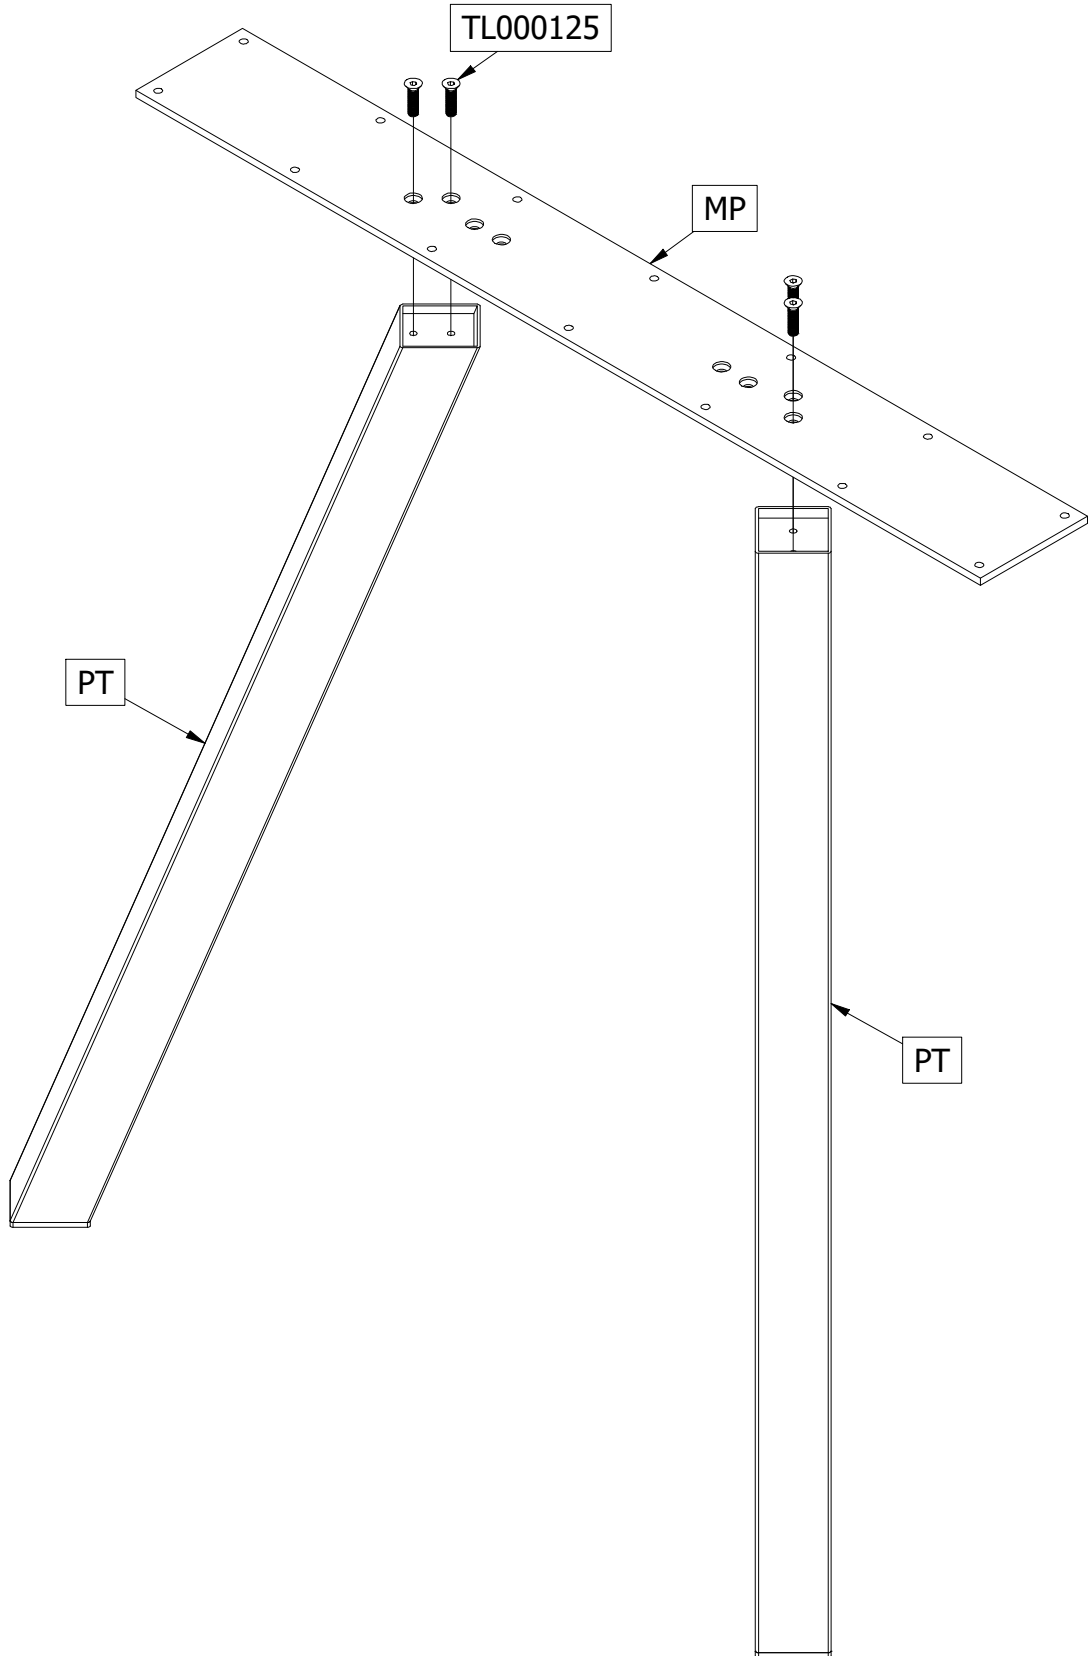

TABLO 2-STANDEN POOT VIERKANT METAAL

2-POSITION FUSSE VIERECK METAL
2-POSITION PIED CARRÉ MÉTAL
2-POSITION LEG SQUARE METAL

Qty	Code	Thickness	Length	Width
1	MP	100	6	790
2	PT	50	772	50

14	S 5x20mm	TL000121 
4	M6x25mm	TL000125 
1	SW 4	TL000203 

1 OPTIE - OPTION 1

2 OPTIE - OPTION 1

1 OPTIE - OPTION 2

2 OPTIE - OPTION 2

		TL000121	
			14x

SOCIAL MEDIA

We zijn benieuwd naar het resultaat! Mocht je het met ons willen delen, gebruik #WOOOD op social media.