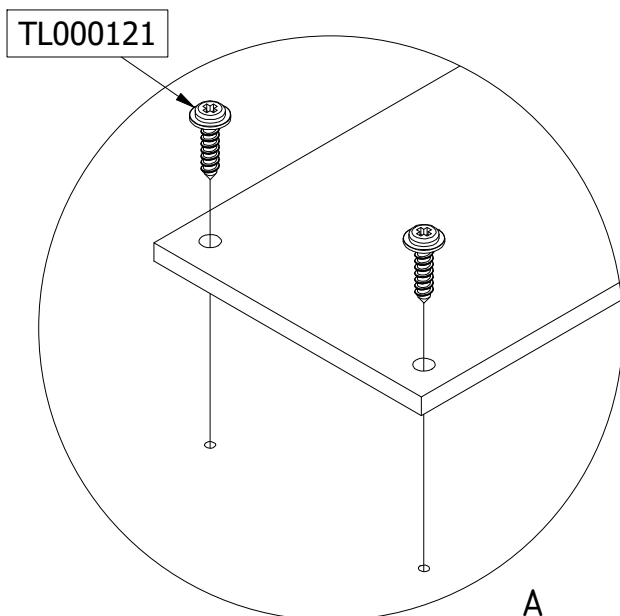

2 OPTIE - OPTION 1