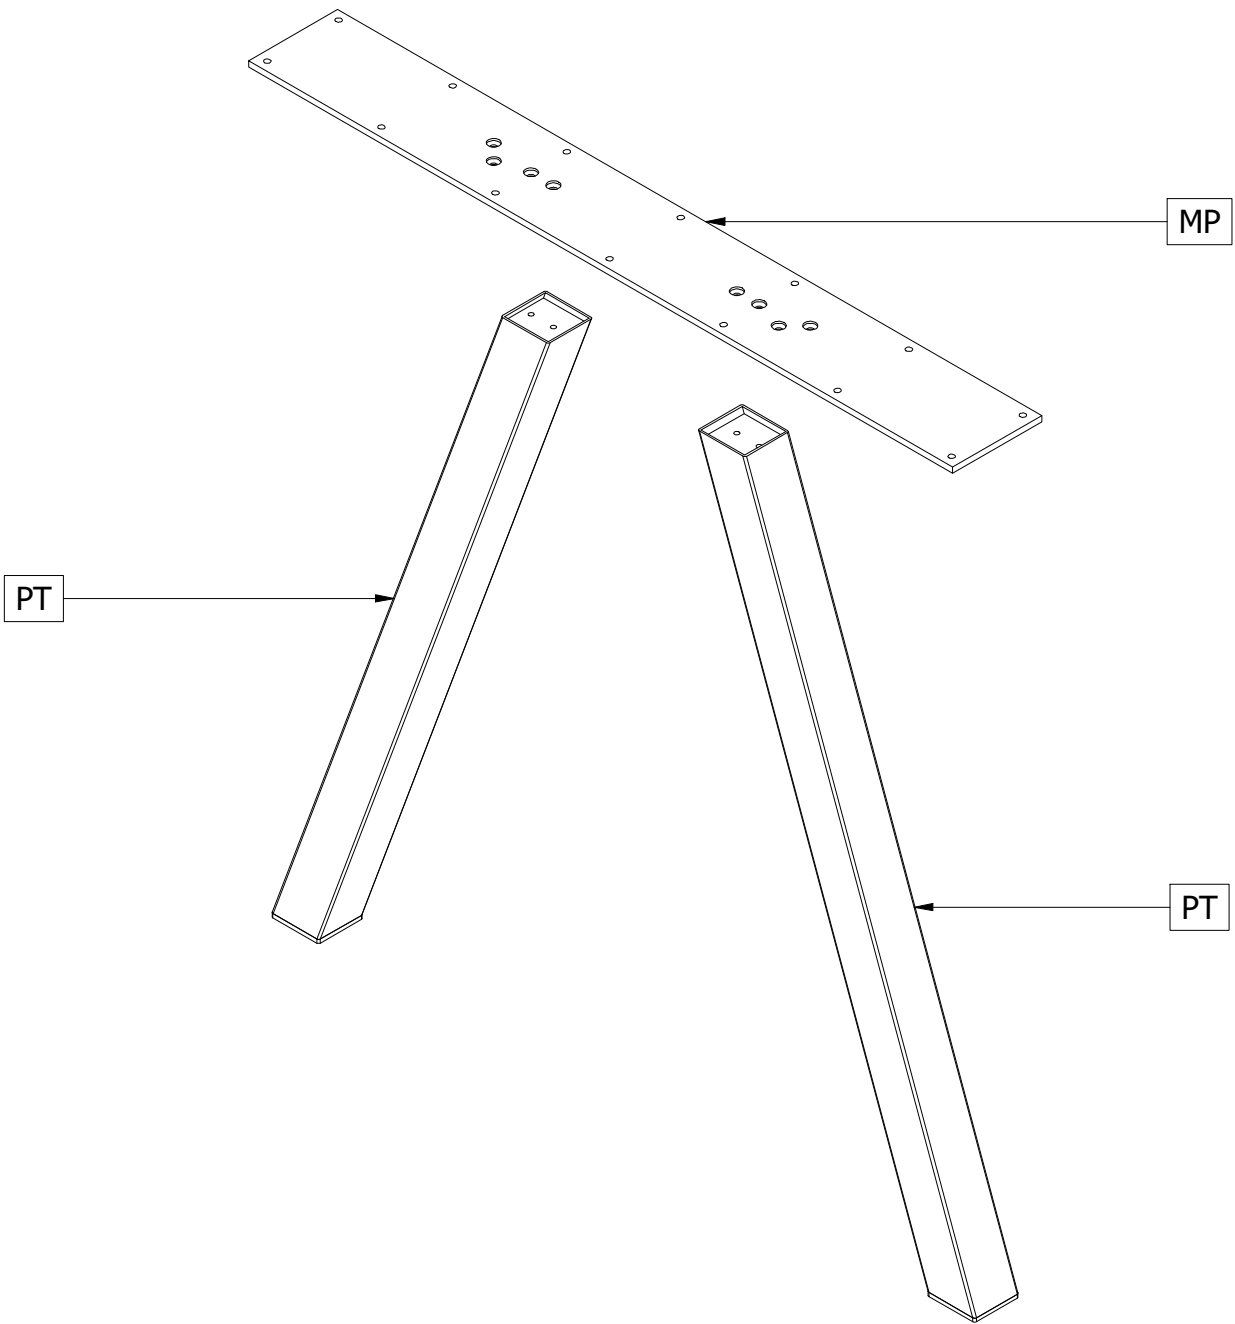

TABLO 2-STANDEN POOT VIERKANT METAAL

2-POSITION FUSSE VIERECK METAL
2-POSITION PIED CARRÉ MÉTAL
2-POSITION LEG SQUARE METAL

Qty	Code	Thickness	Length	Width
1	MP	100	6	790
2	PT	50	772	50

14	S 5x20mm	TL000121 
4	M6x25mm	TL000125 
1	SW 4	TL000203 

1 OPTIE - OPTION 1

2 OPTIE - OPTION 1

1 OPTIE - OPTION 2

2 OPTIE - OPTION 2

		TL000121	
			14x

SOCIAL MEDIA

We zijn benieuwd naar het resultaat! Mocht je het met ons willen delen, gebruik #WOOOD op social media.