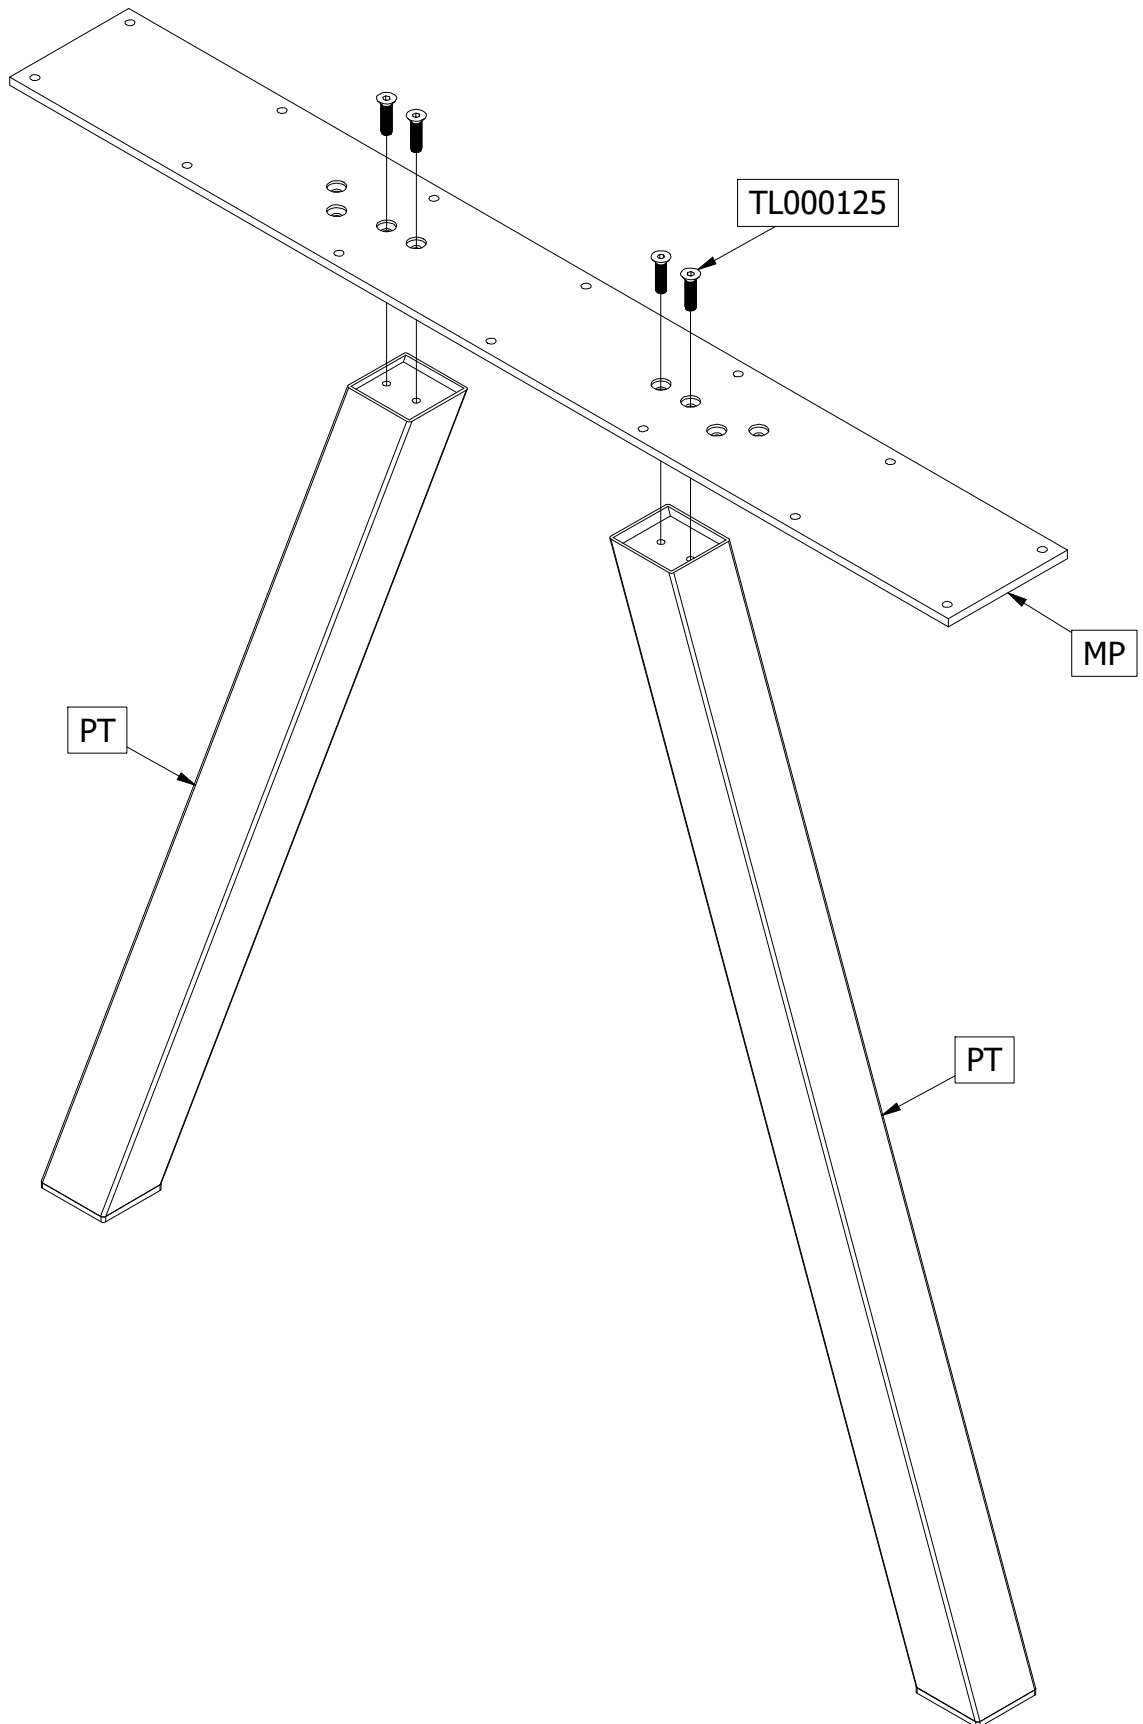

TABLO 2-STANDEN POOT VIERKANT METAAL

2-POSITION FUSSE VIERECK METAL
2-POSITION PIED CARRÉ MÉTAL
2-POSITION LEG SQUARE METAL

Qty	Code	Thickness	Length	Width
1	MP	100	6	790
2	PT	50	772	50

14	S 5x20mm	TL000121 
4	M6x25mm	TL000125 
1	SW 4	TL000203 

1 OPTIE - OPTION 1

2 OPTIE - OPTION 1

1 OPTIE - OPTION 2

2 OPTIE - OPTION 2

		TL000121	
			14x

SOCIAL MEDIA

We zijn benieuwd naar het resultaat! Mocht je het met ons willen delen, gebruik #WOOOD op social media.