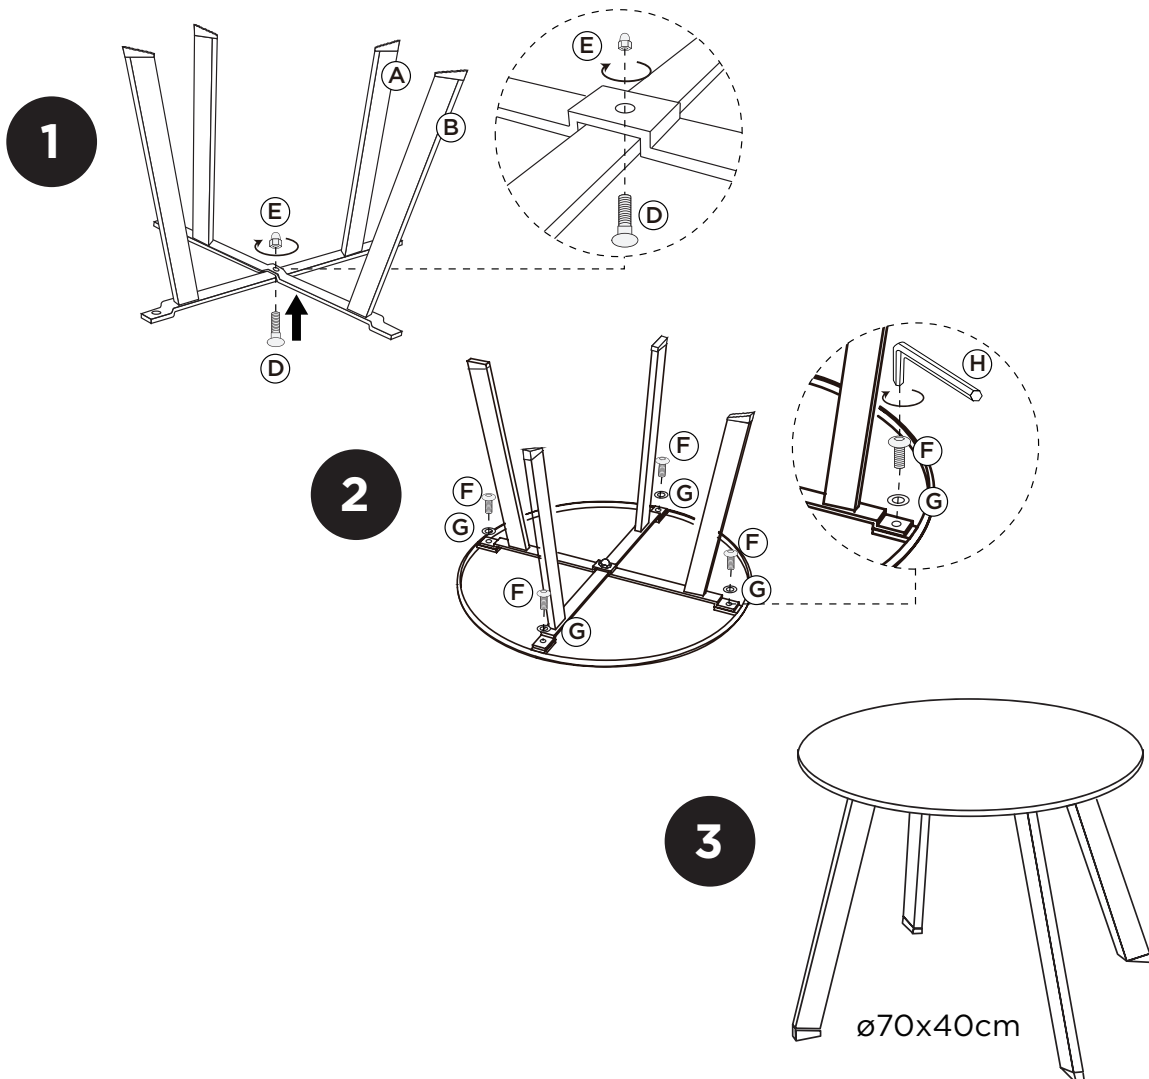

FER

sidetable ø70cm

A  1x	B  1x	C  1x	D  M5x14mm 1x	E   M5mm 1x
F  M8x10mm 4x	G  8mm 4x	H  1x	 20 min	 1x

Bewaar deze handleiding • Please save this manual
 Bitte bewahren Sie diese Montageanleitung • Merci de garder la notice de montage