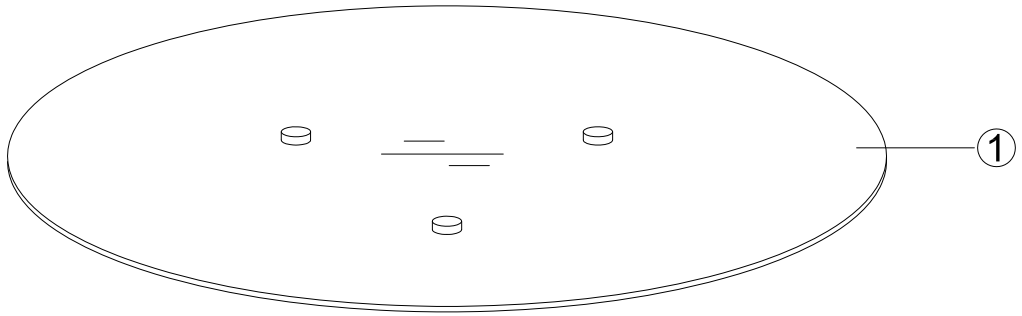

20 min

x2

x2

1 x 1pc

2 x 1pc

A x 3

M8 x 10

B x 6

∅13*M6

C x 1

4MM

1

2

3

JULIÀ GRUP Furniture Solutions S.L.

B-17616277