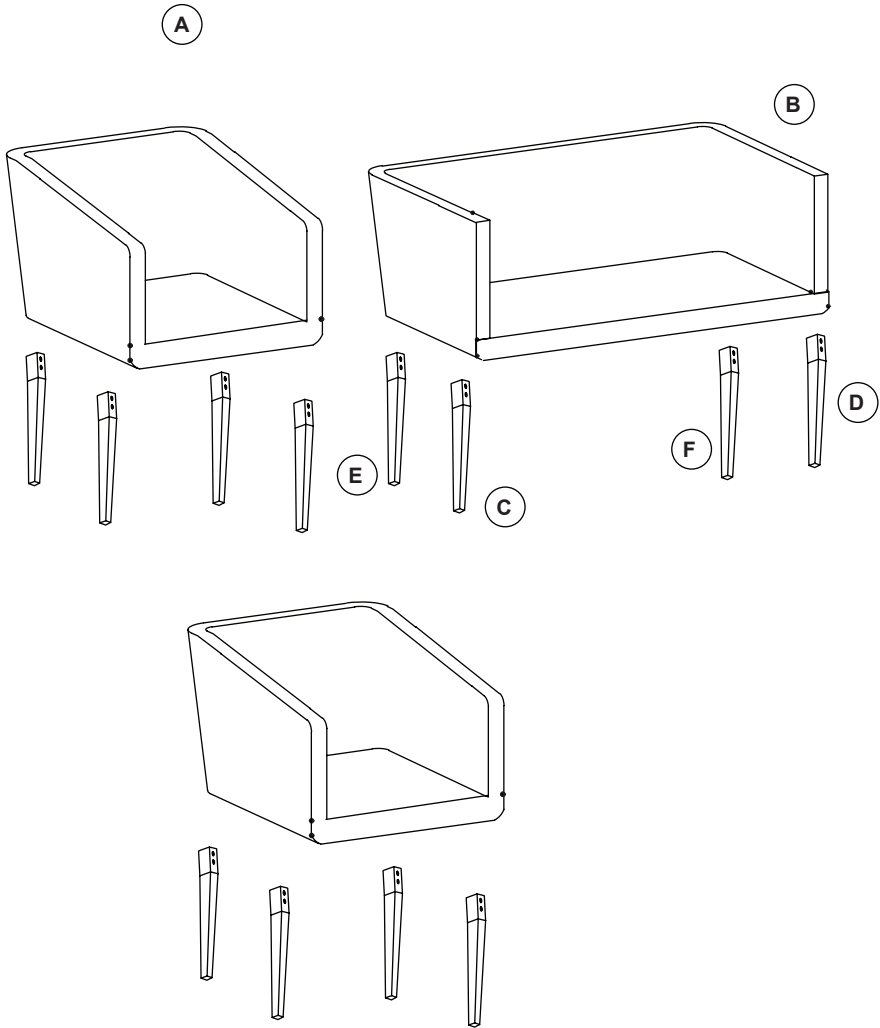

 30 min	 x1	 x1
--	--	--

A x2

B x1

C x3

D x3

E x3

F x3

G x1
4 x 60mm

H x24

K x24
Ø6 x 25mm

1

2

Kave® Cares

ES

Este producto es responsable y sostenible. Nuestro compromiso con el planeta y las personas.

FR