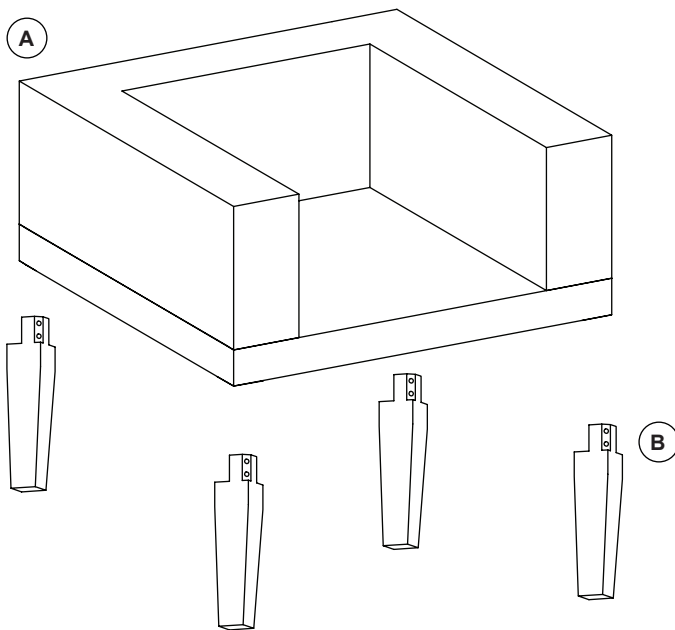

15 min

x1

x1

A x1

B x4

C x1

D x8

E x8
M6 x45mm