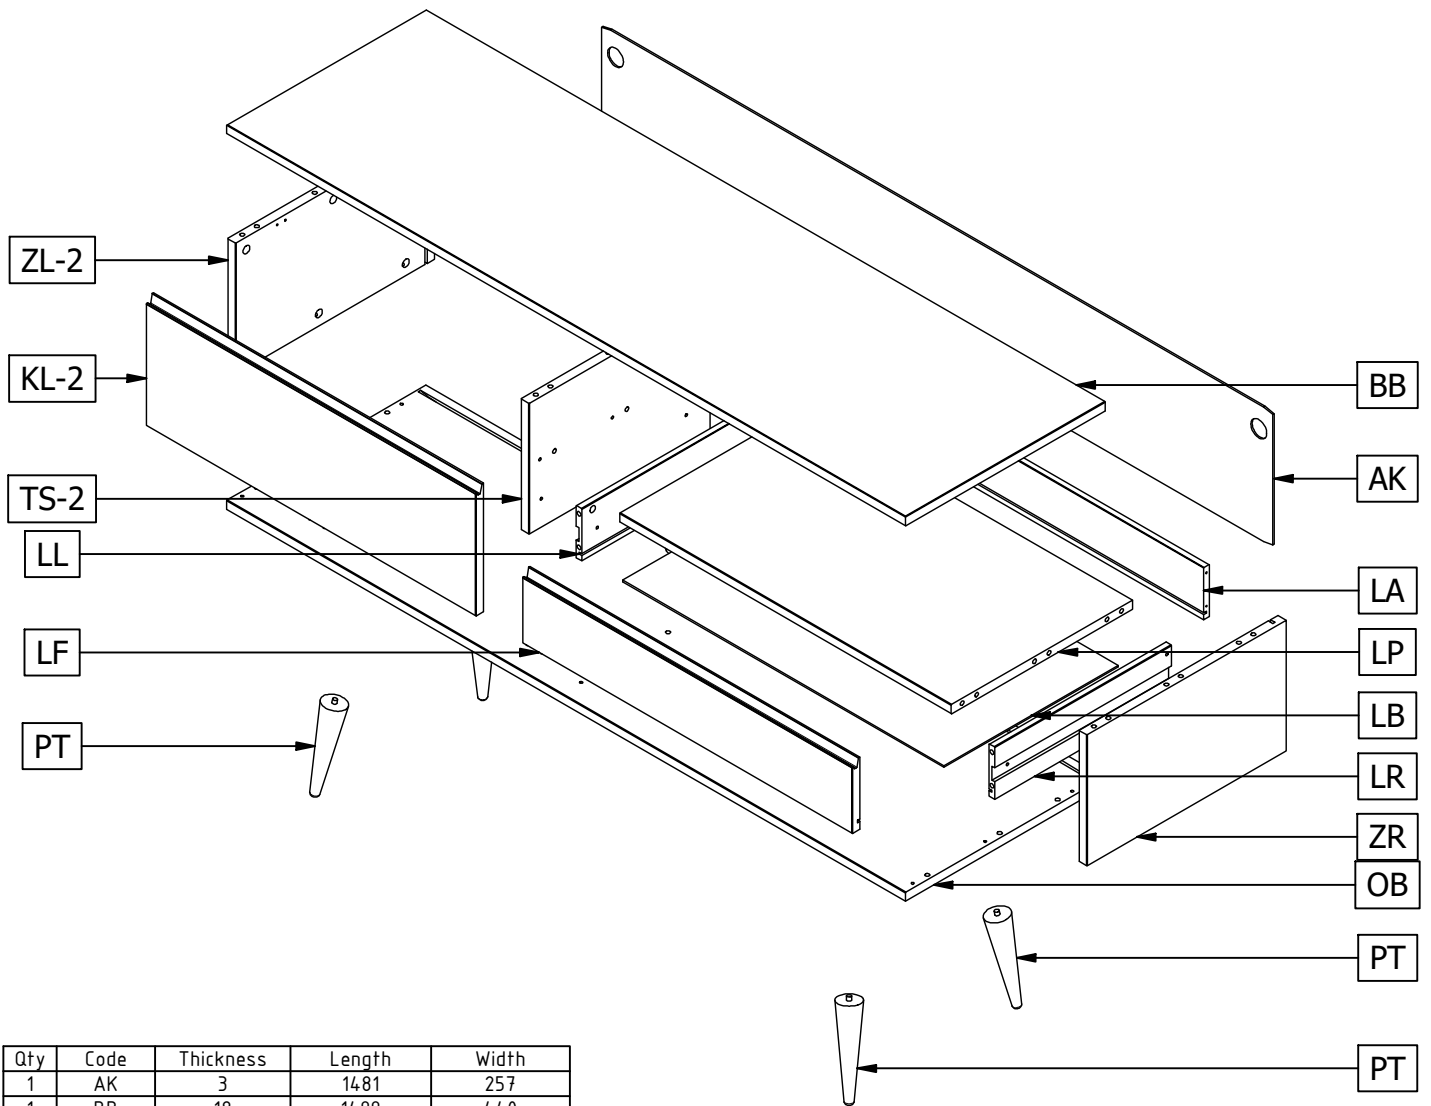

# TYGO TV MEUBEL

TV-MÖBEL - MEUBLE TV - TV UNIT

**MADE BY**  
**wood**

Qty	Code	Thickness	Length	Width
1	AK	3	1481	257
1	BB	18	1499	440
1	KL-2	18	728	246
1	LA	12,5	699	100
1	LB	3	710	384
1	LF	18	728	138
1	LL	12,5	390	100
1	LP	18	732	400
1	LR	12,5	390	100
1	OB	18	1499	440
1	TS-2	18	250	400
1	ZL-2	18	250	439
1	ZR	18	250	439

24	Ø15mm	AC000102 	24	8x35mm	AC000601 
26	24mm	AC000103 	1		AC000747 
2	Ø12mm	AC000104 	5	4x16mm	AC000747-A 
4	85x66x1,75	AC000170 	1		AC000747-B 
20	4x16mm	AC000204 	1		AC000747-C 
2	M4x9mm	AC000209 	2	374x27mm	AC000802 
4	3.5x35mm	AC000219 			
4	6.5x5.8x8mm	AC000245 			
2	Ø35 15V	AC000413 			
2	2MM	AC000448 			