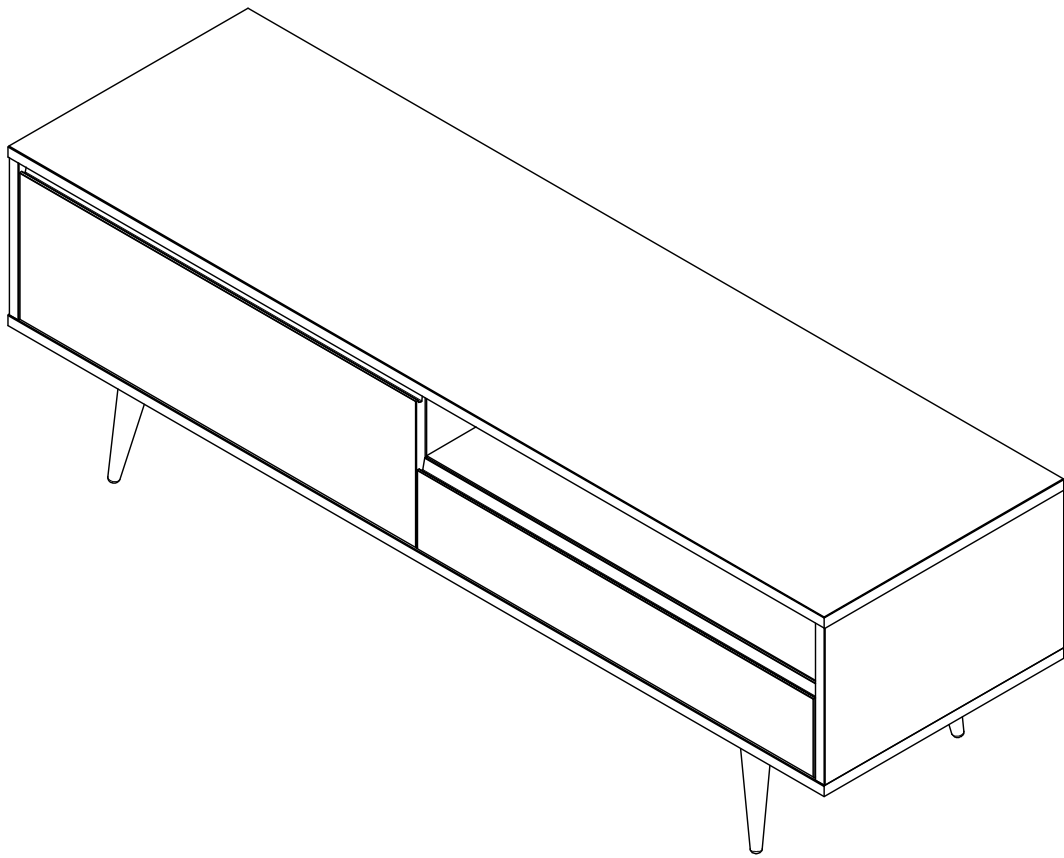

# TYGO TV MEUBEL

TV-MÖBEL - MEUBLE TV - TV UNIT

**MADE BY**  
**wood**

Qty	Code	Thickness	Length	Width
1	AK	3	1481	257
1	BB	18	1499	440
1	KL-2	18	728	246
1	LA	12,5	699	100
1	LB	3	710	384
1	LF	18	728	138
1	LL	12,5	390	100
1	LP	18	732	400
1	LR	12,5	390	100
1	OB	18	1499	440
1	TS-2	18	250	400
1	ZL-2	18	250	439
1	ZR	18	250	439