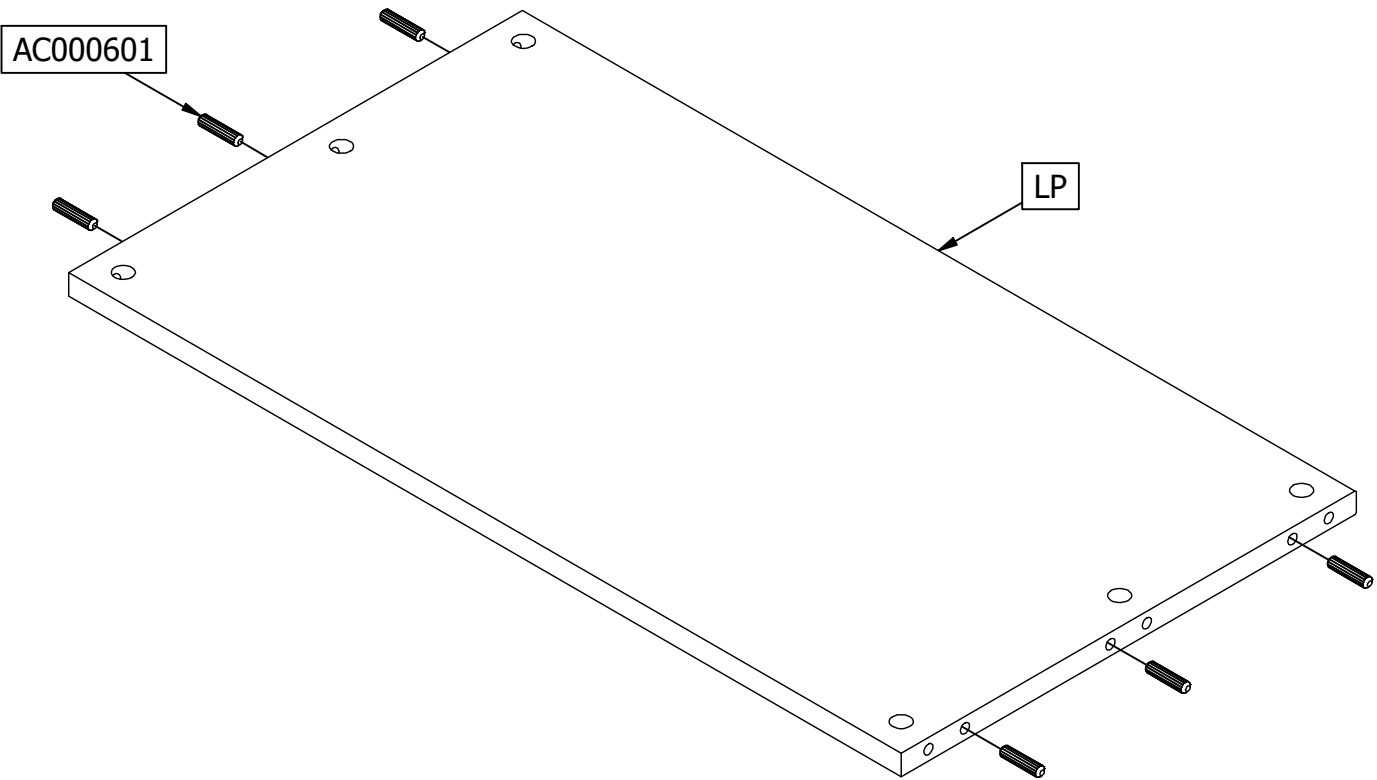

24	Ø15mm	AC000102 	24	8x35mm	AC000601
26	24mm	AC000103 	1		AC000747
2	Ø12mm	AC000104 	5	4x16mm	AC000747-A
4	85x66x1,75	AC000170 	1		AC000747-B
20	4x16mm	AC000204 	1		AC000747-C
2	M4x9mm	AC000209 	2	374x27mm	AC000802
4	3.5x35mm	AC000219 			
4	6.5x5.8x8mm	AC000245 			
2	Ø35 15V	AC000413 			
2	2MM	AC000448 			

1