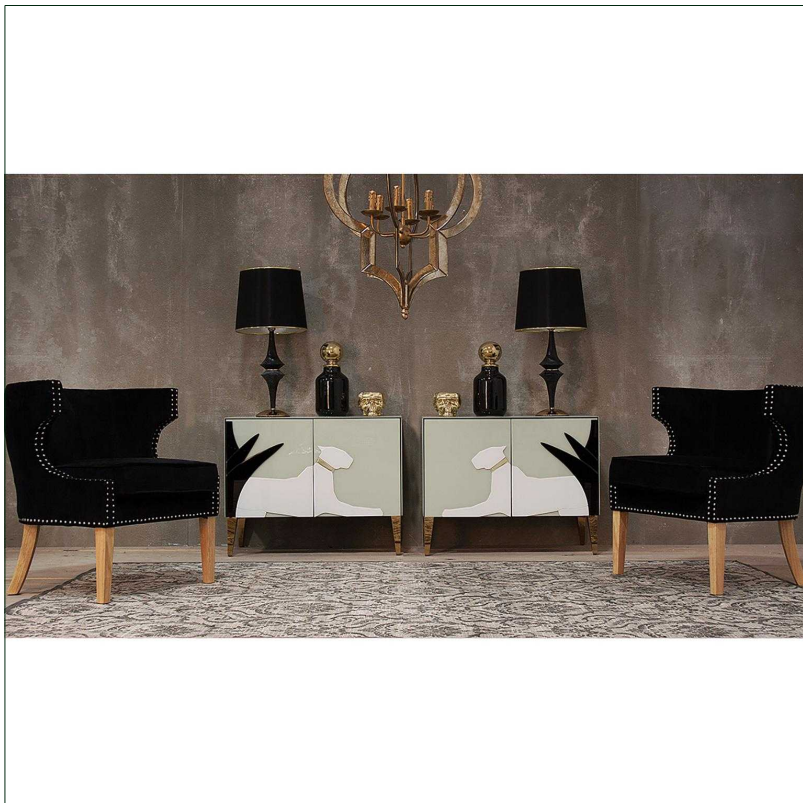

Ref. 23473 LÁMPARA DE SOBREMESA

COMPOSICIÓN MATERIAL

Hierro combinado con poliéster y resina.

DIMENSIONES

Medidas (largo x ancho x alto):
38 x 38 x 77 cm.

Peso:
2,9 kg.

Datos Específicos:

Rosca: E27