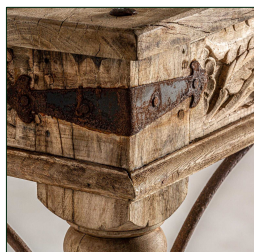

Embalajes	Tipo	Uds/Caja	Contenido	Volumen	Largo	Ancho	Alto	Peso (Kg)
	CAJA	1	PRODUCTO	1.5942	1.88	1.06	80	76,0