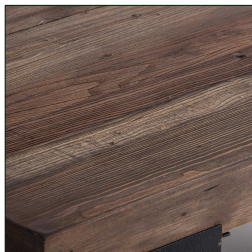

Embalajes

Tipo	Uds/Caja	Contenido	Volumen	Largo	Ancho	Alto	Peso (Kg)
CAJA	1	PRODUCTO	0.4312	1.25	75	46	50,0