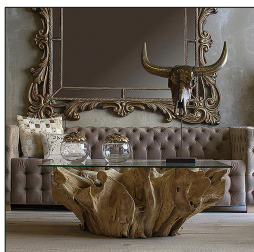

Ref. 24847 MESA DE CENTRO WAARY

PIEZA ÚNICA

COMPOSICIÓN MATERIAL

Raíz teka incluye cristal

Fabricación artesanal. Entendemos las variaciones de tonalidad o ciertas imperfecciones (grietas, nudos, marcas) como un valor añadido que la convierten en pieza única.

DIMENSIONES

Medidas (largo x ancho x alto):
135 x 95 x 46 cm.
135 x 85 x 2 cm.
0 x 0 x 1 cm.

Peso:
160,0 kg.

Incluye:
cristal.

Embalajes	Tipo	Uds/Caja	Contenido	Volumen	Largo	Ancho	Alto	Peso (Kg)
	CAJA	1	CRISTAL	0.0828	1.38	1.00	06	18,0
	CAJA	1	MESA	0.6413	1.35	95	50	152,0