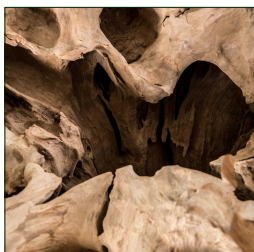

Embalajes	Tipo	Uds/Caja	Contenido	Volumen	Largo	Ancho	Alto	Peso (Kg)
	CAJA	1	CRISTAL	0.0828	1.38	1.00	06	18,0
	CAJA	1	MESA	0.6413	1.35	95	50	152,0