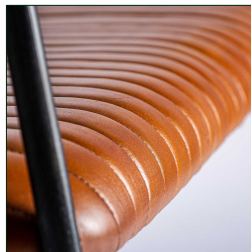

Ref. 28339 BANCO ALMSTOCK

COMPOSICIÓN MATERIAL

Piel combinado con hierro.

DIMENSIONES

Medidas (largo x ancho x alto):  
135 x 50 x 62 cm.

Peso:  
13,0 kg.

Medida de las patas:  
2x2x38 cm.

Medida del asiento:  
128x41x6 cm.

Medida del suelo al asiento:  
47 cm.

Densidad del asiento:  
38kg

Medida del suelo al reposabrazos:  
62 cm.

Peso soportado:  
100 kg.

Número de plazas:  
2

Embalajes	Tipo	Uds/Caja	Contenido	Volumen	Largo	Ancho	Alto	Peso (Kg)
	CAJA	1	BANCO	0.5278	1.40	58	65	15,0