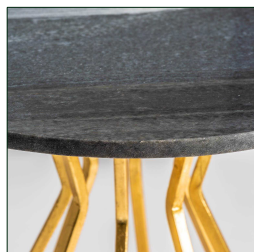

## Ref. 26117 MESA DE CENTRO BRIENZ

**COMPOSICIÓN MATERIAL**

Mármol combinado con hierro.

Hecho de materiales completamente naturales y auténticos. Cada producto es único, no puede encontrar dos piezas idénticas. Las dimensiones pueden variar entre cada pieza que creamos debido a la forma natural del material.

**DIMENSIONES**

Medidas (largo x ancho x alto):  
46 x 46 x 48 cm.

Peso:  
12,0 kg.

Medida patas:  
37X37X46 cm.

Embalajes	Tipo	Uds/Caja	Contenido	Volumen	Largo	Ancho	Alto	Peso (Kg)
	CAJA	1	PRODUCTO	0.0902	44	41	50	7,0
	CAJA	1	TAPA MARMOL	0.0408	54	14	54	6,6