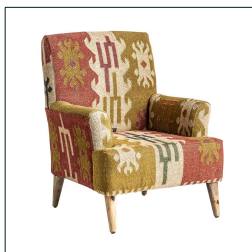

Ref. 26288 SILLÓN SVETA

COMPOSICIÓN MATERIAL

Madera de mango combinado con espuma y poliéster.  
tela de yute

DIMENSIONES

Medidas (largo x ancho x alto):  
74 x 740 x 95 cm.

Peso:  
19,4 kg.

Datos Específicos:

Medida de las patas: 5,5x5,5x18 cm.

Medida del respaldo: 51X61 cm.

Medida del asiento: 51X61 cm.

Medida del suelo al asiento: 42 cm.

Medida del suelo al reposabrazos: 61 cm.

Densidad del asiento: 28 Kg

Peso soportado: 120Kg