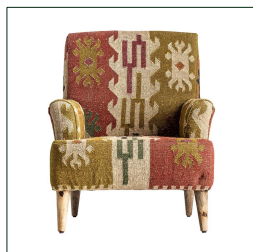

Ref. 26288 SILLÓN SVETA

COMPOSICIÓN MATERIAL

Madera de mango combinado con espuma y poliéster.  
tela de yute

DIMENSIONES

Medidas (largo x ancho x alto):  
74 x 740 x 95 cm.

Peso:  
19,4 kg.

Datos Específicos:

Medida de las patas: 5,5x5,5x18 cm.

Medida del respaldo: 51X61 cm.

Medida del asiento: 51X61 cm.

Medida del suelo al asiento: 42 cm.

Medida del suelo al reposabrazos: 61 cm.

Densidad del asiento: 28 Kg

Peso soportado: 120Kg