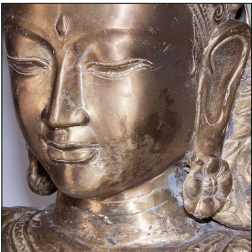

Ref. 23098 FIGURA DIOSA

COMPOSICIÓN MATERIAL

Bronce combinado con hierro.

DIMENSIONES

Medidas (largo x ancho x alto):
60 x 38 x 170 cm.
38 x 32 x 27 cm.

Peso:
21,0 kg.

Embalajes	Tipo	Uds/Caja	Contenido	Volumen	Largo	Ancho	Alto	Peso (Kg)
	CAJA	1	BASE	0.2223	42	42	1.30	6,3
	CAJA	1	FIGURA	0.3546	70	52	1.10	17,0