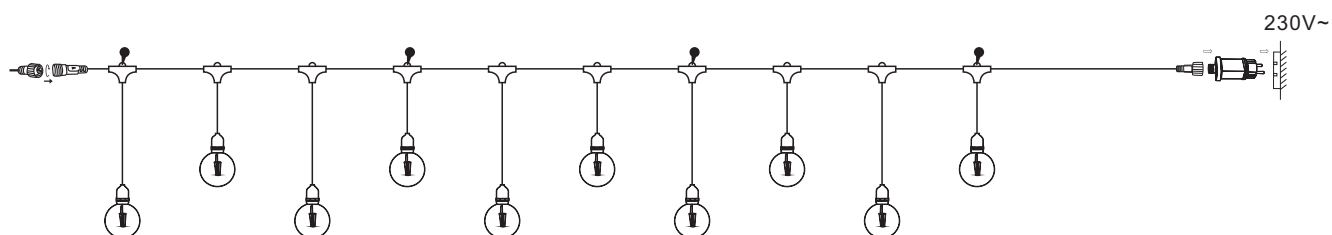

GARDEN 24 DECO Lightchain

10L START

108021

Technical Data

Voltage	230V~/24V
Power	2.95W
IP Class	IP44

Markslöjd intertrade AB
Gränevägen 5 S-511 62 Skene
Sweden
www.markslojd.com