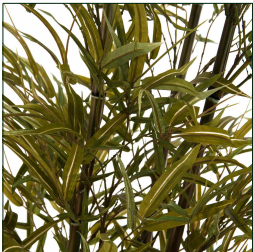

Ref. 22684 PLANTA PHOENIX BAMBOO

COMPOSICIÓN MATERIAL

Poliéster combinado con bambú y plástico.

DIMENSIONES

Medidas (largo x ancho x alto):
25 x 25 x 185 cm.

Peso:
4,8 kg.

Embalajes

Tipo	Uds/Caja	Contenido	Volumen	Largo	Ancho	Alto	Peso (Kg)
CAJA	1	PRODUCTO	0.1100	2.00	25	22	6,3