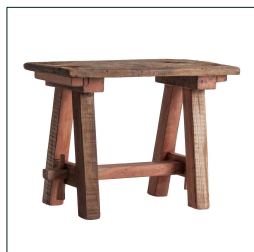

Embalajes	Tipo	Uds/Caja	Contenido	Volumen	Largo	Ancho	Alto	Peso (Kg)
	CAJA	1	PRODUCTO	0.0616	70	22	40	13,0