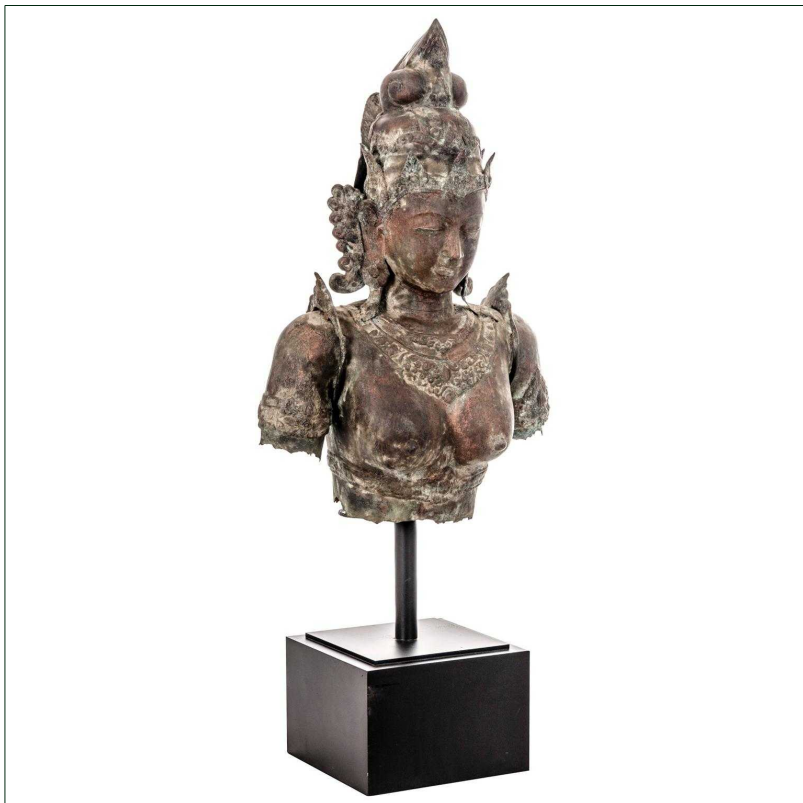

Ref. 20734 FIGURA BALINESA

COMPOSICIÓN MATERIAL

Latón base hierro

DIMENSIONES

Medidas (largo x ancho x alto):
60 x 30 x 124 cm.

Peso:
13,7 kg.

Datos Específicos:

Embalajes	Tipo	Uds/Caja	Contenido	Volumen	Largo	Ancho	Alto	Peso (Kg)
	CAJA	1	BASE	0.1056	40	33	80	4,4
	CAJA	1	FIGURA	0.1392	50	32	87	13,1