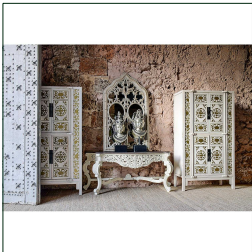

Ref. 20612 FIGURA ORIENTAL BALINESA

COMPOSICIÓN MATERIAL

Latón combinado con hierro.

DIMENSIONES

Medidas (largo x ancho x alto):  
25 x 26 x 90 cm.

Peso:  
8,5 kg.

Datos Específicos:

Embalajes	Tipo	Uds/Caja	Contenido	Volumen	Largo	Ancho	Alto	Peso (Kg)
	ENVUELTO	1	PRODUCTO	0.0639	26	27	91	9,4
	CAJA	1	FIGURA	0.0781	28	30	93	11,0