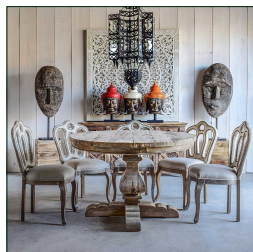

Embalajes	Tipo	Uds/Caja	Contenido	Volumen	Largo	Ancho	Alto	Peso (Kg)
	CAJA	1	PATAS	0.3607	68	68	78	21,5
	CAJA	1	TABLERO	0.2581	1.27	1.27	16	32,0