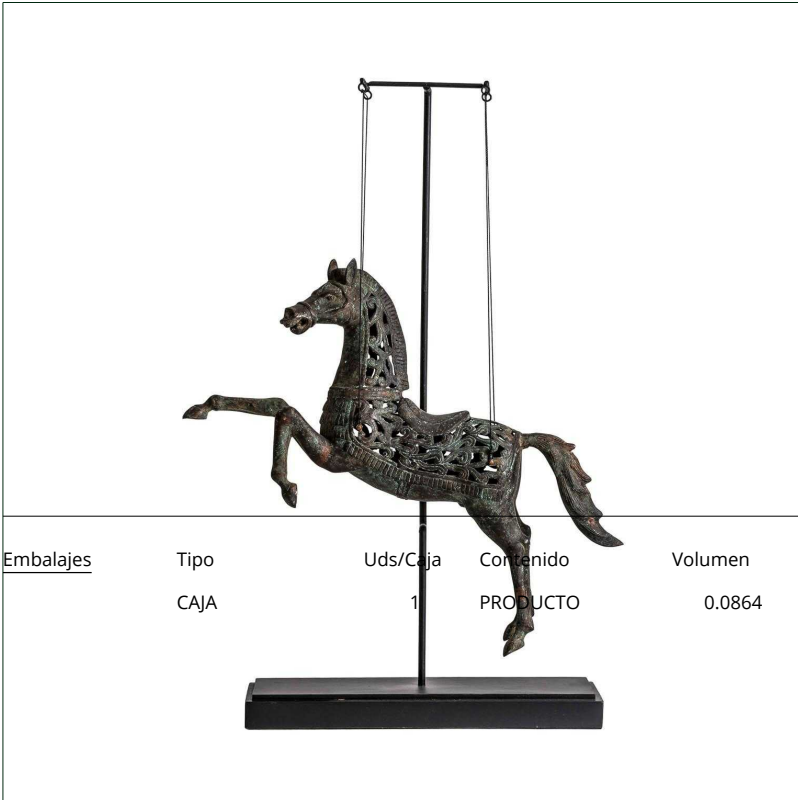

Ref. 26103 FIGURA CABALLO

COMPOSICIÓN MATERIAL

Madera tropical combinado con bronce.

Fabricación artesanal. Entendemos las variaciones de tonalidad o ciertas imperfecciones (grietas, nudos, marcas) como un valor añadido que la convierten en pieza única.

DIMENSIONES

Medidas (largo x ancho x alto):
60 x 17 x 92 cm.

Peso:
5,4 kg.

Embalajes	Tipo	Uds/Caja	Contenido	Volumen	Largo	Ancho	Alto	Peso (Kg)
	CAJA	1	PRODUCTO	0.0864	62	17	82	7,0