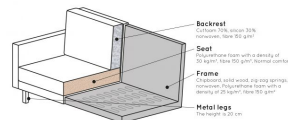

800542-198

RODEO 2,5 ZITS VELVET TEAL