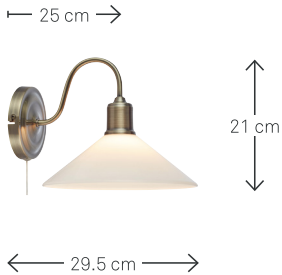

Art. No. 108865 Vela

Wall Lamp 29.5 cm
ANTIQUE BRASS/SHINY WHITE