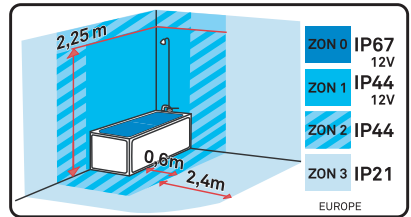

Art. No. 108844 Punto

CEILING LAMP 30CM LED
WHITE

För inomhusbruk
For indoor use
Für Innenbedarf
Oprawa tylko do użytku wewnętrznego
Pour usage intérieur

3-steps dimbar
3 step dimmable
3-stufig dimmbar
3-stopniowa regulacja ściemniania
3 étapes dimmable

Bygelupphäng
Bracket assembly
Bügelaufhängung
Do montażu na listwę mocowaną do sufitu
Fixation à la latte

PRODUCT SPECIFICATIONS

Energy grade	E
Socket	LED SMD
Voltage	220-240V
Wattage	8W
Lumen[lm]	900Lm /450Lm /90Lm
T[Kelvin]	3000K
Beam angle[°]	120°
CRI (Ra)	≥ 80
Life time [h]	30000h
On/Off [x]	20000x
Dimmable	Yes
Warm up to 60% light	≤0,3s
Mercury	0mg