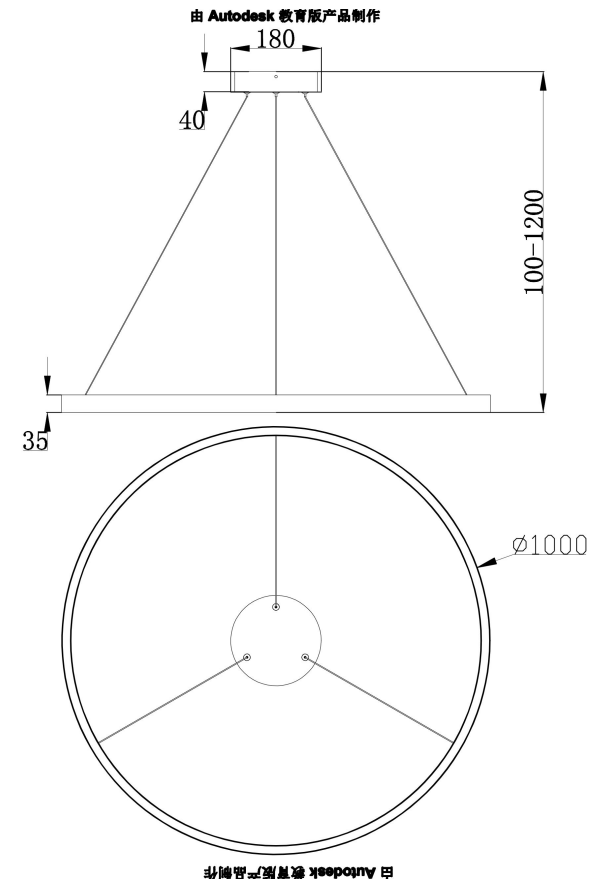

由 Autodesk 教育版产品制作

由 Autodesk 教育版产品制作

由 Autodesk 教育版产品制作

由 Autodesk 教育版产品制作

由 Autodesk 教育版产品制作

由 Autodesk 教育版产品制作

MAX 61W
3 500 Lumen

Model: MOD058PL-L54B3K