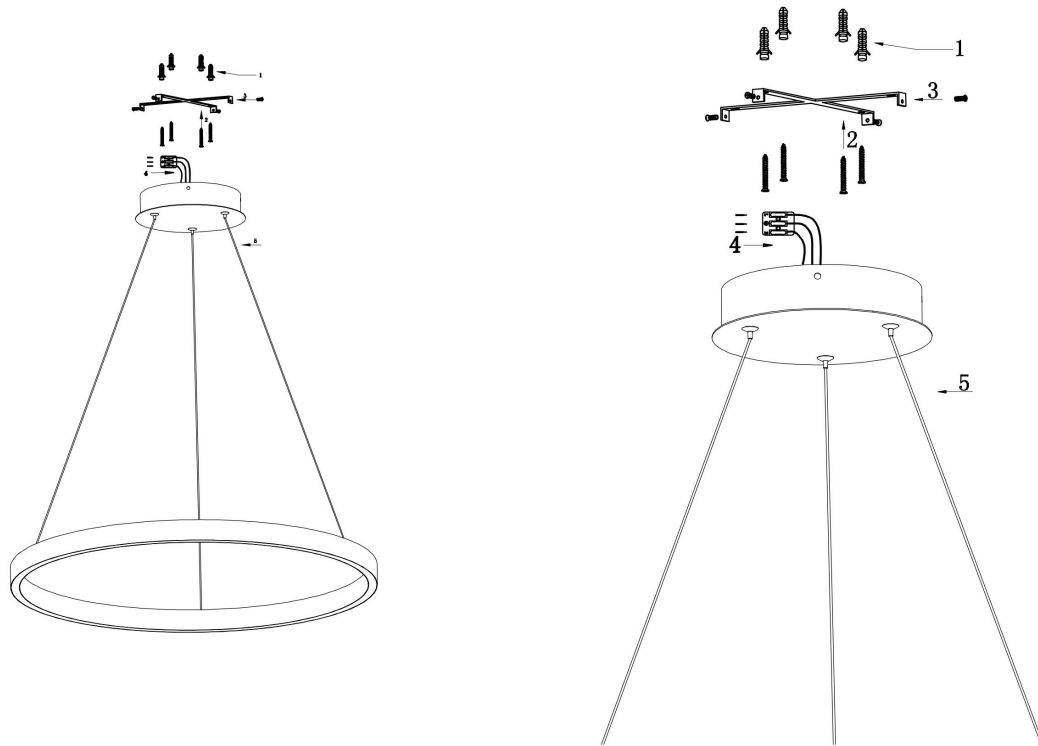

由 Autodesk 教育版产品制作

由 Autodesk 教育版产品制作

由 Autodesk 教育版产品制作

由 Autodesk 教育版产品制作

由 Autodesk 教育版产品制作

由 Autodesk 教育版产品制作

MAX 61W
3 500 Lumen

Model: MOD058PL-L54B3K

Collection: Modern

Series: Rim

 Pendant Lamps

This product contains a light source of energy efficiency class A