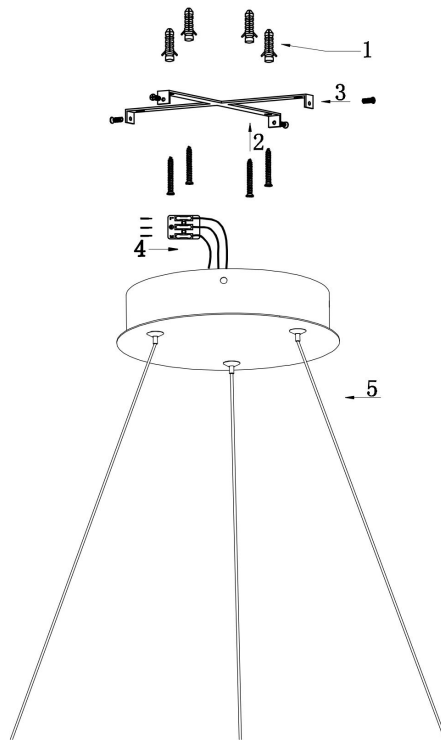

由 Autodesk 教育版产品制作

由 Autodesk 教育版产品制作

由 Autodesk 教育版产品制作

由 Autodesk 教育版产品制作

由 Autodesk 教育版产品制作

由 Autodesk 教育版产品制作

MAX 51W
3 000 Lumen

Model: MOD058PL-L42B3K