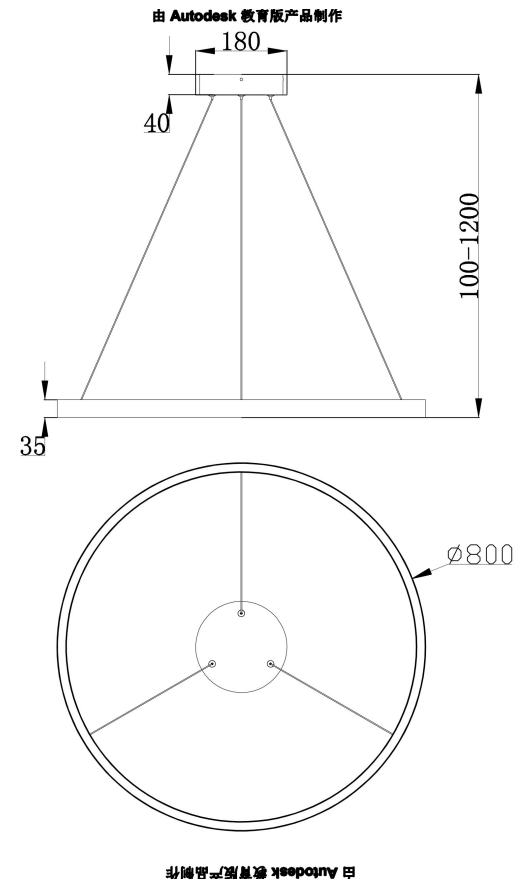

由 Autodesk 教育版产品制作

由 Autodesk 教育版产品制作

由 Autodesk 教育版产品制作

由 Autodesk 教育版产品制作

由 Autodesk 教育版产品制作

由 Autodesk 教育版产品制作

MAX 51W
3 000 Lumen

Model: MOD058PL-L42B3K