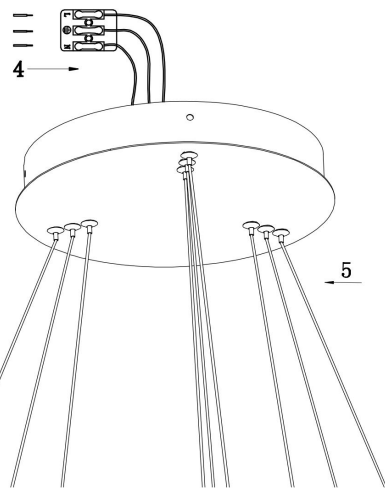

由 Autodesk 教育版产品制作

由 Autodesk 教育版产品制作

由 Autodesk 教育版产品制作

由 Autodesk 教育版产品制作

MAX 115W
6 100 Lumen

Model: MOD058PL-L100B3K

Collection: Modern

Series: Rim