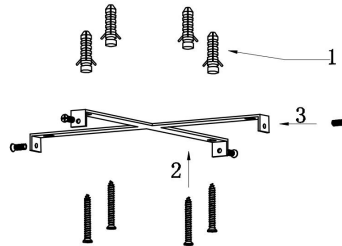

由 Autodesk 教育版产品制作

由 Autodesk 教育版产品制作

由 Autodesk 教育版产品制作

由 Autodesk 教育版产品制作

MAX 115W
6 100 Lumen

Model: MOD058PL-L100B3K

Collection: Modern

Series: Rim