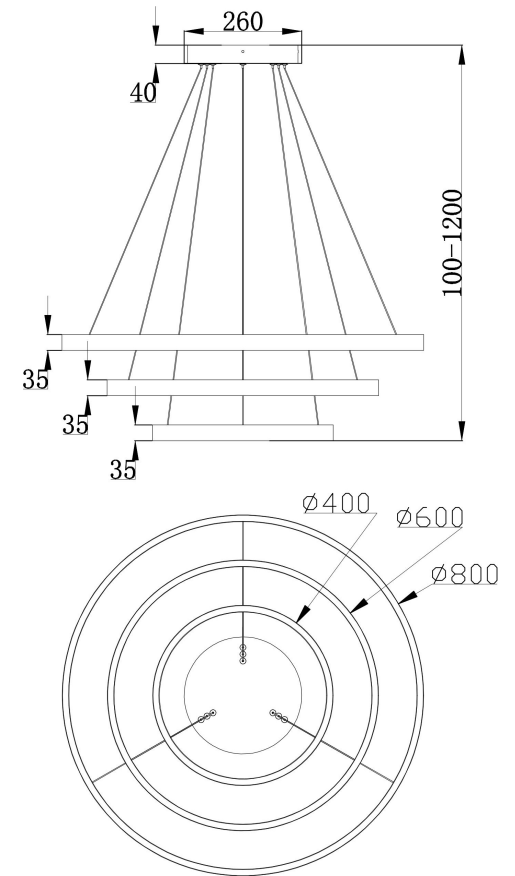

由 Autodesk 教育版产品制作

由 Autodesk 教育版产品制作

由 Autodesk 教育版产品制作

由 Autodesk 教育版产品制作

MAX 115W
6 100 Lumen

Model: MOD058PL-L100B3K

Collection: Modern

Series: Rim