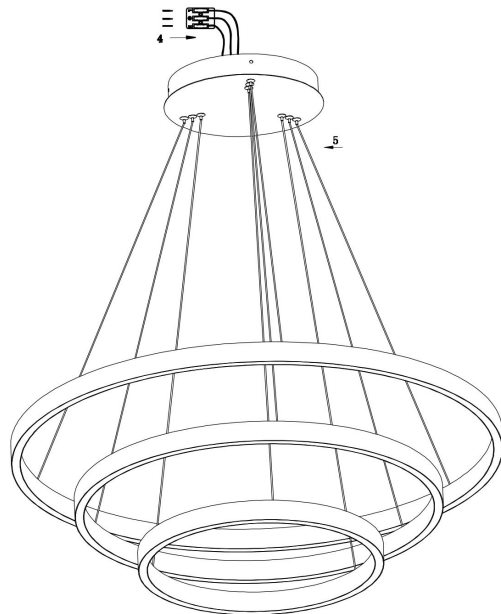

由 Autodesk 教育版产品制作

由 Autodesk 教育版产品制作

由 Autodesk 教育版产品制作

由 Autodesk 教育版产品制作

MAX 115W
6 100 Lumen

Model: MOD058PL-L100B3K

Collection: Modern

Series: Rim