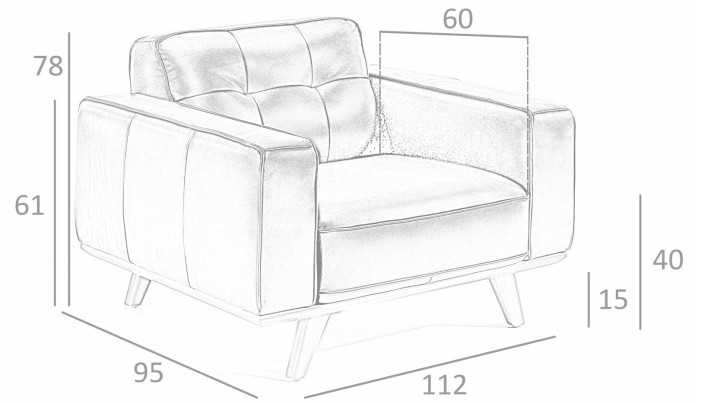

REF. 5.037

5606-1P Sillón Tapizado

MEDIDAS

Medidas: 112 x 95 x 78 cm.

Peso: 36 Kg.

EMBALAJE

112 x 95 x 65 cm. / 38 Kg.

VOLUMEN

0,67 m³

PRODUCTO

Piel - Stock - Negro M5657

PATAS

Material Patas: Madera color Nogal