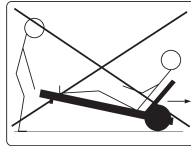

Fenomeni di usura, distorsione e scolorimento di tutte le componenti del prodotto direttamente esposte a fenomeni atmosferici, alla movimentazione e/o all'utilizzo quotidiano sono da considerarsi normali e pertanto in nessuno caso verranno valutati come difetti di fabbricazione, in quanto tali fenomeni sono associati alle normali condizioni di utilizzo del prodotto.

E' facile da pulire: utilizzare un panno umido e soffice. Per le macchie più ostinate è possibile diluire in acqua del sapone neutro liquido, con moderazione. Dopo la pulizia asciugare sempre con un panno morbido. Non usare mai detersivi aggressivi. Non usare mai spugne abrasive che possono graffiare le superfici.

E' consigliato riporre il prodotto in luogo coperto, asciutto e ventilato durante lunghi periodi di inutilizzo o prima dell'inverno in modo da preservarne le caratteristiche nel tempo. Non si accettano responsabilità per danni, compreso danno successivo, causati da montaggio incorretto o diverso dalle istruzioni fornite o derivanti da uso diverso e improprio rispetto a quello per il quale il prodotto è destinato.