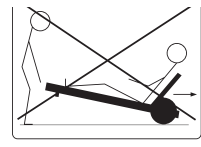

L'usure, la déformation, la décoloration de tous les composants du produit directement exposés aux intempéries ou à la manipulation et à l'utilisation quotidienne sont considérés comme caractéristiques normales et jamais des défauts de fabrication. Ces phénomènes sont considérés comme des conditions naturelles externes associées à l'utilisation du produit. Le produit se nettoie facilement avec un chiffon humide.

Facile à nettoyer: utilisez un chiffon doux et humide. Pour les taches les plus tenaces, il est possible de diluer dans de l'eau et avec modération un savon neutre liquide. Après le nettoyage, séchez toujours avec un chiffon doux. N'utilisez pas de détergents agressifs. N'utilisez pas d'éponges abrasives qui peuvent rayer les surfaces.

Il est recommandé de garder le produit dans un endroit couvert, sec et ventilé pendant de longues périodes d'inactivité ou avant l'hiver pour préserver ses caractéristiques et prolonger la vie du produit.
Aucune responsabilité n'est assumée pour les dommages, y compris les dommages ultérieurs, causés par un assemblage incorrect ou différent des instructions fournies ou en raison d'une utilisation différente et inappropriée du produit.