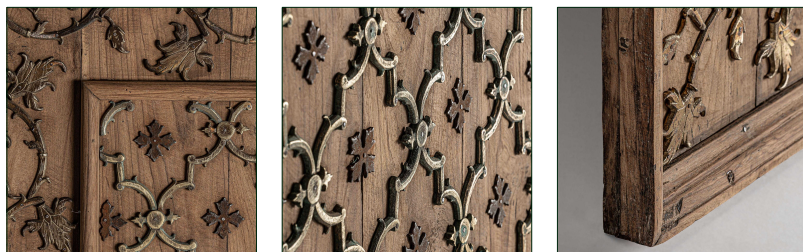

COMPOSICIÓN MATERIAL

Madera de mango

DIMENSIONES

Medidas (largo x ancho x alto):
122 x 8 x 122 cm.

Peso:
35,7 kg.

Medida del marco:
6,5 cm.

Medida de la luna:
109,5X109,5 cm.

Modo de anclaje:
tornillo

Incluye:
anclaje pared.

Embalajes	Tipo	Uds/Caja	Contenido	Volumen	Largo	Ancho	Alto	Peso (Kg)
	CAJA	1	PRODUCTO	0.1705	1.26	11	1.23	55,2