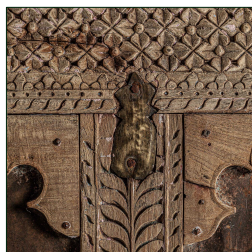

PIEZA ÚNICA / ANTIGÜEDAD

COMPOSICIÓN MATERIAL

Madera de mango

DIMENSIONES

Medidas (largo x ancho x alto):
131 x 69 x 96 cm.

Peso:
86,2 kg.

Número de puertas:
1

Medida interior del hueco:
131X69X96 cm.

Medida patas:
8X8X13 cm.

Medida entre patas:
Largo 115cm Ancho 53 cm.

Espesor del tablero:
3,5 cm.

Peso soportado:
150 kg.

-Medida del hueco de la puerta 37,5x38 cm

Embalajes	Tipo	Uds/Caja	Contenido	Volumen	Largo	Ancho	Alto	Peso (Kg)
	ENVUELTO	1	PRODUCTO	1.31	1.33	72	98	96,5
	CAJA	1	PRODUCTO	0.999	1.35	74	1.00	98,4