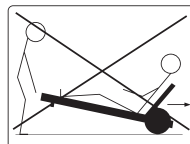

Solo para uso doméstico.
Estructura de aluminio pintado en polvo (poliéster). Asiento y respaldo de textilene. Respaldo reclinable. Tornillería de acero galvanizado. Ruedas de plástico.
No esté en posición vertical.
Úselo solo cuando está sentado o acostado.
El artículo está fabricado para una utilización individual.

El desgaste, la distorsión y la decoloración de todos los componentes del producto expuestos directamente a los fenómenos atmosféricos, o debidos a la manipulación y a la utilización diaria, se consideran normales y nunca defectos de fabricación. Dichos fenómenos se consideran condiciones naturales externas, relacionadas con el uso del producto.

Es fácil de limpiar: use un paño húmedo y suave. Para las manchas más difíciles es posible diluir con moderación un jabón líquido neutro en agua. Después de la limpieza, seque siempre con un paño suave. Nunca use detergentes agresivos. Nunca use esponjas abrasivas que puedan rayar las superficies.

Se recomienda almacenar el producto en un lugar cubierto, seco y ventilado durante periodos prolongados de inactividad o antes del invierno para preservar sus características y alargar la vida del producto.
No se acepta ninguna responsabilidad por daños, incluidos los daños posteriores, causados por un montaje incorrecto o diferente de las instrucciones proporcionadas o debidos a una utilización diferente e inadecuada al uso del producto.