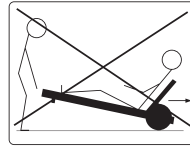

Fenomeni di usura, distorsione e scolorimento di tutte le componenti del prodotto direttamente esposte a fenomeni atmosferici, alla movimentazione e/o all'utilizzo quotidiano sono da considerarsi normali e pertanto in nessuno caso verranno valutati come difetti di fabbricazione, in quanto tali fenomeni sono associati alle normali condizioni di utilizzo del prodotto.

E' facile da pulire: utilizzare un panno umido e soffice. Per le macchie più ostinate è possibile diluire in acqua del sapone neutro liquido, con moderazione. Dopo la pulizia asciugare sempre con un panno morbido. Non usare mai detersivi aggressivi. Non usare mai spugne abrasive che possono graffiare le superfici.

E' consigliato riporre il prodotto in luogo coperto, asciutto e ventilato durante lunghi periodi di inutilizzo o prima dell'inverno in modo da preservarne le caratteristiche nel tempo. Non si accettano responsabilità per danni, compreso danno successivo, causati da montaggio incorretto o diverso dalle istruzioni fornite o derivanti da uso diverso e improprio rispetto a quello per il quale il prodotto è destinato.