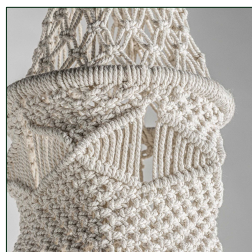

Embalajes	Tipo	Uds/Caja	Contenido	Volumen	Largo	Ancho	Alto	Peso (Kg)
	CAJA	1	PRODUCTO	0.0936	60	60	26	3,6