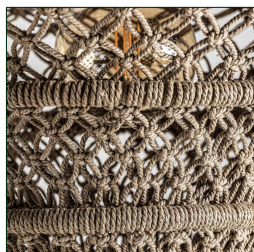

COMPOSICIÓN MATERIAL

Algodón

DIMENSIONES

Medidas (largo x ancho x alto):
60 x 60 x 140 cm.

Peso:
1,4 kg.

Rosca:
E27

Potencia:
40W

Número de bombillas:
1

Medida del embellecedor:
12X12X5,5

Largo del cable:
150 cm.

Alimentación: 220-240Wv.

-Cable portalamparas transparente
-Cadena 50cm

No incluye:
bombilla.

Embalajes	Tipo	Uds/Caja	Contenido	Volumen	Largo	Ancho	Alto	Peso (Kg)
	CAJA	1	PRODUCTO	0.0936	60	60	26	2,3