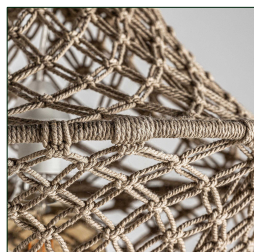

COMPOSICIÓN MATERIAL

Algodón

DIMENSIONES

Medidas (largo x ancho x alto):
60 x 60 x 140 cm.

Peso:
1,4 kg.

Rosca:
E27

Potencia:
40W

Número de bombillas:
1

Medida del embellecedor:
12X12X5,5

Largo del cable:
150 cm.

Alimentación: 220-240Wv.

-Cable portalamparas transparente
-Cadena 50cm

No incluye:
bombilla.

Embalajes	Tipo	Uds/Caja	Contenido	Volumen	Largo	Ancho	Alto	Peso (Kg)
	CAJA	1	PRODUCTO	0.0936	60	60	26	2,3