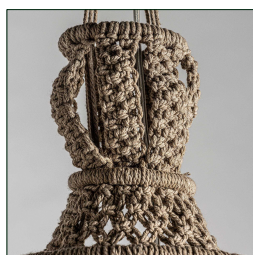

COMPOSICIÓN MATERIAL

Algodón

DIMENSIONES

Medidas (largo x ancho x alto):
60 x 60 x 140 cm.

Peso:
1,4 kg.

Rosca:
E27

Potencia:
40W

Número de bombillas:
1

Medida del embellecedor:
12X12X5,5

Largo del cable:
150 cm.

Alimentación: 220-240Wv.

-Cable portalamparas transparente
-Cadena 50cm

No incluye:
bombilla.

Embalajes	Tipo	Uds/Caja	Contenido	Volumen	Largo	Ancho	Alto	Peso (Kg)
	CAJA	1	PRODUCTO	0.0936	60	60	26	2,3