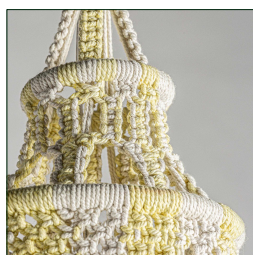

Embalajes	Tipo	Uds/Caja	Contenido	Volumen	Largo	Ancho	Alto	Peso (Kg)
	CAJA	1	PRODUCTO	0.0577	62	62	15	2,8