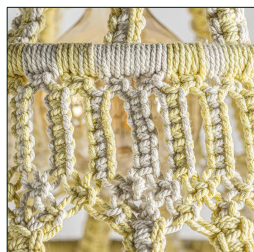

Embalajes	Tipo	Uds/Caja	Contenido	Volumen	Largo	Ancho	Alto	Peso (Kg)
	CAJA	1	PRODUCTO	0.0577	62	62	15	2,8