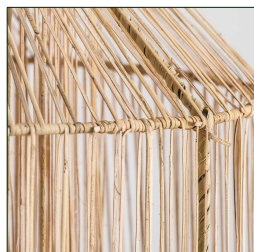

Embalajes	Tipo	Uds/Caja	Contenido	Volumen	Largo	Ancho	Alto	Peso (Kg)
	CAJA	1	PRODUCTO	0.1826	63	63	46	3,0